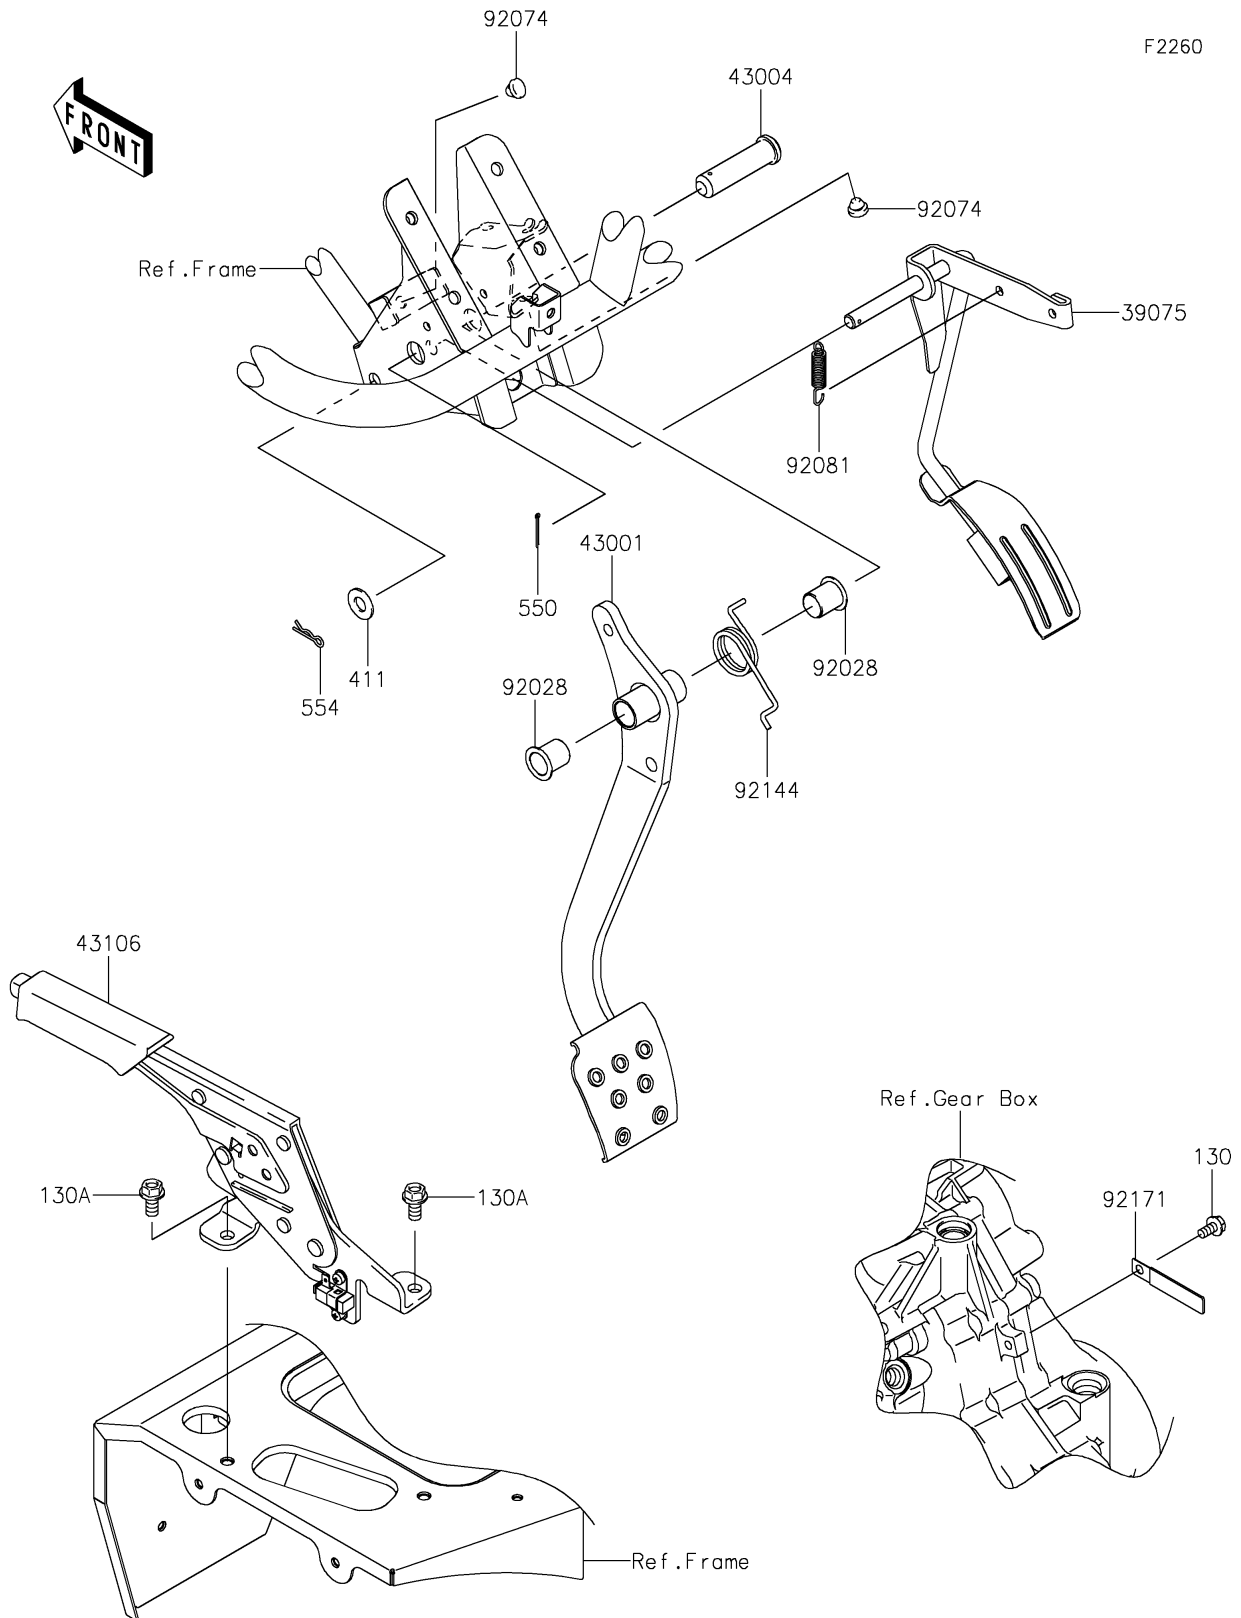

2019 MULE SX™ 4x4 XC LE FI

PARTS DIAGRAM

Brake Pedal/Throttle Lever

2019 MULE SX™ 4x4 XC LE FI

PARTS LIST

Brake Pedal/Throttle Lever

ITEM NAME	PART NUMBER	QUANTITY
-----------	-------------	----------
