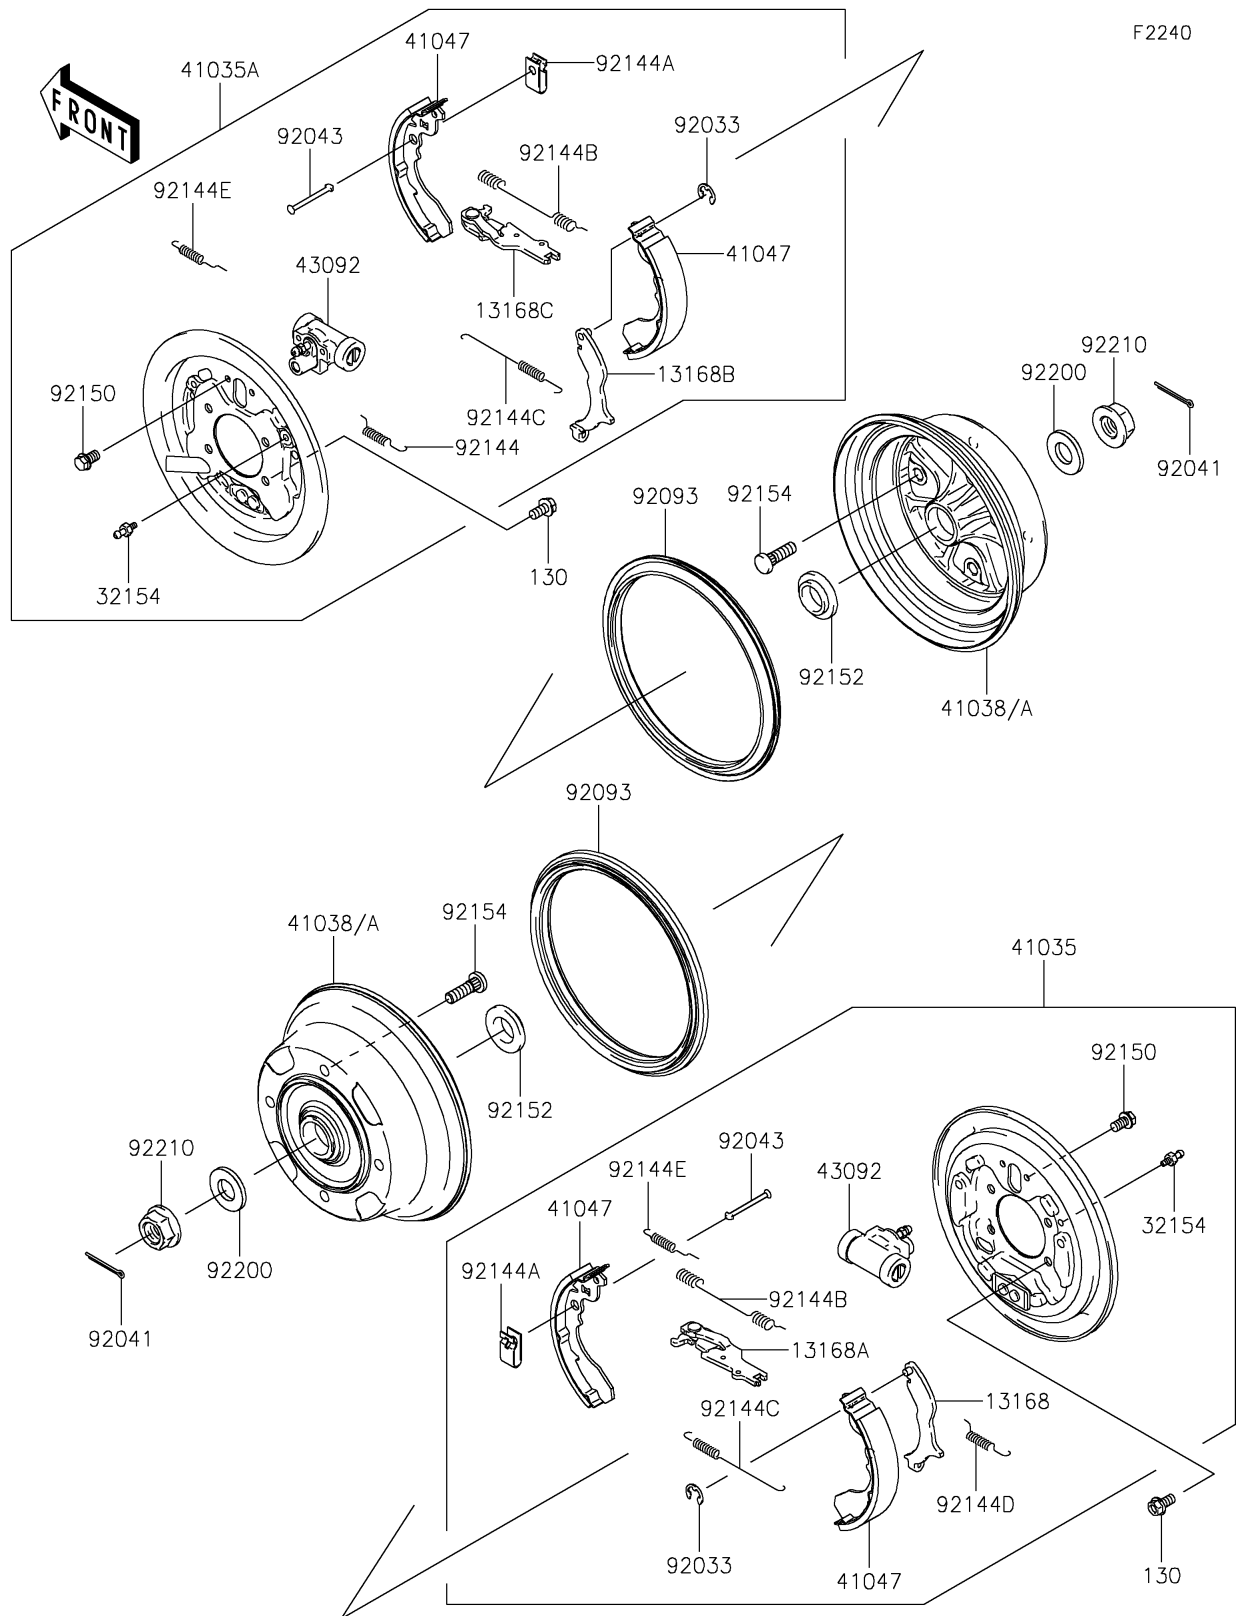

2019 MULE SX™ 4x4 XC LE FI

PARTS DIAGRAM

Rear Hubs/Brakes

2019 MULE SX™ 4x4 XC LE FI

PARTS LIST

Rear Hubs/Brakes

ITEM NAME	PART NUMBER	QUANTITY
-----------	-------------	----------
