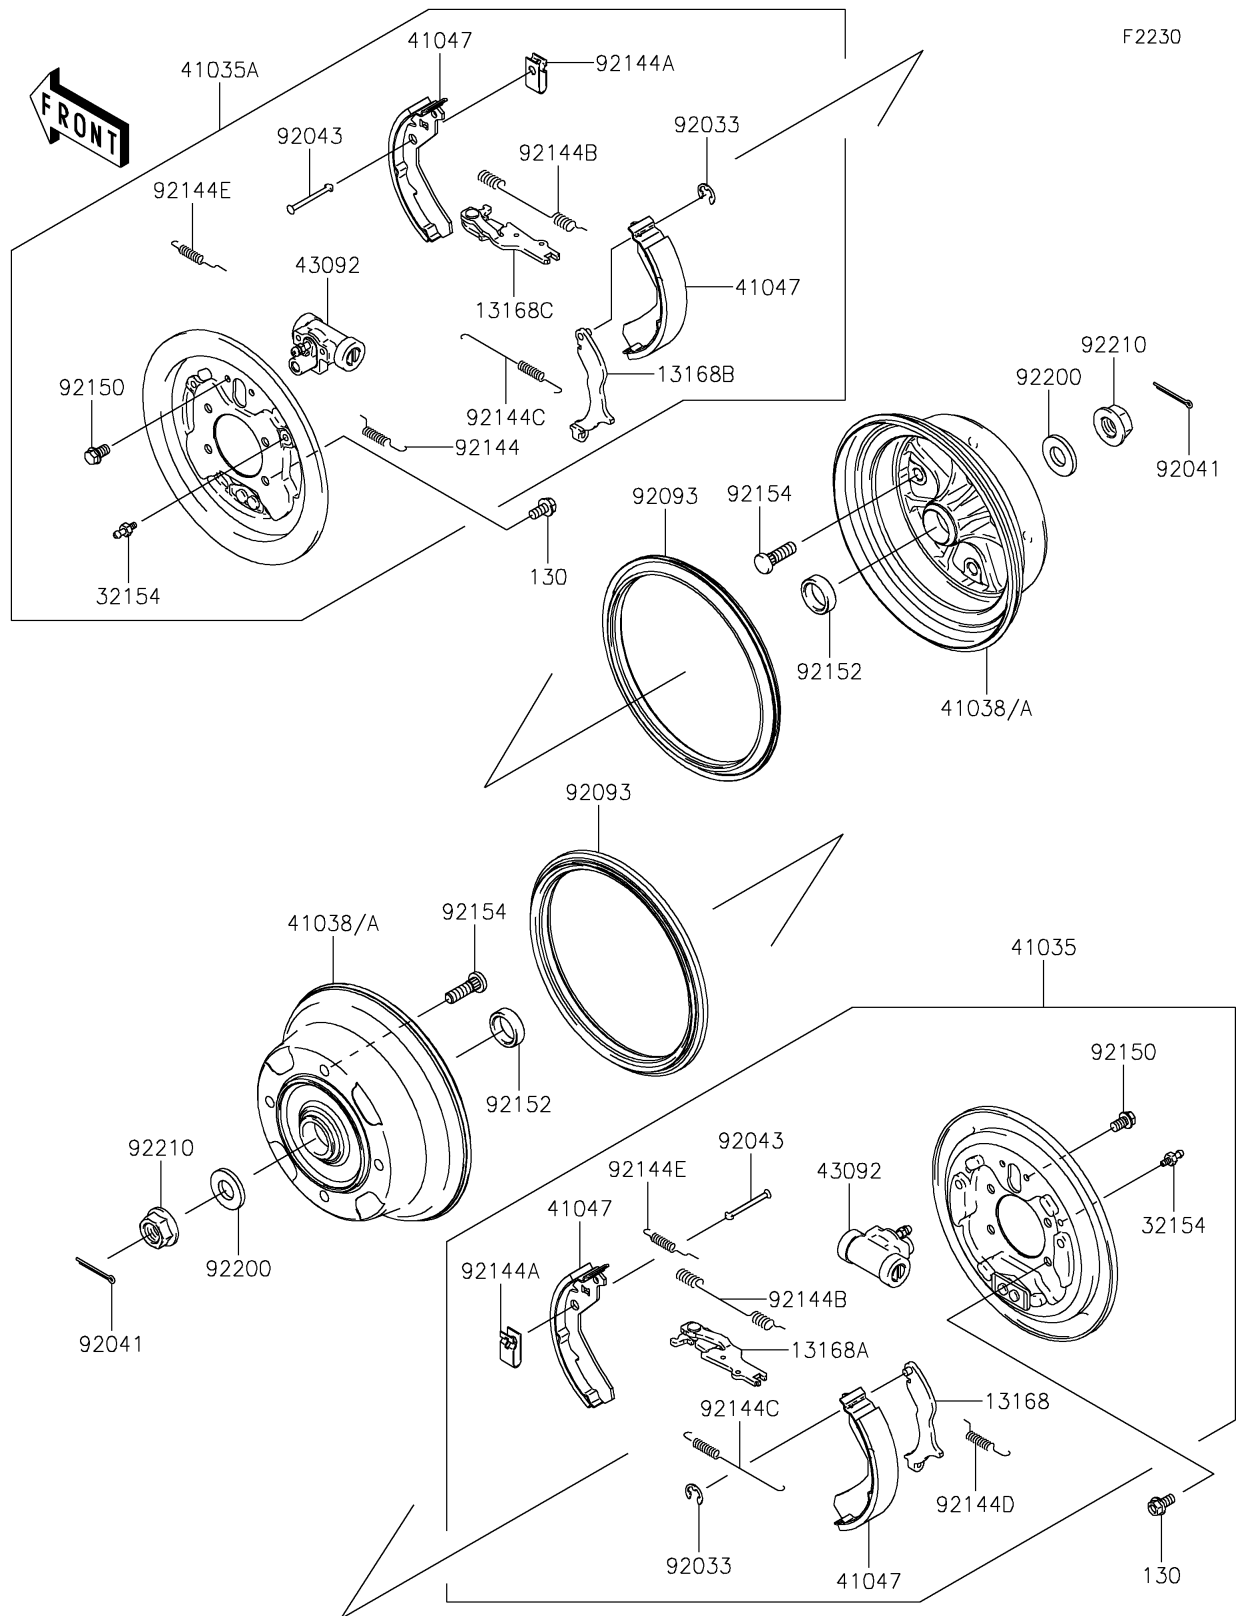

2019 MULE SX™ 4x4 XC LE FI

PARTS DIAGRAM

Front Hubs/Brakes

2019 MULE SX™ 4x4 XC LE FI

PARTS LIST

Front Hubs/Brakes

ITEM NAME	PART NUMBER	QUANTITY
-----------	-------------	----------
