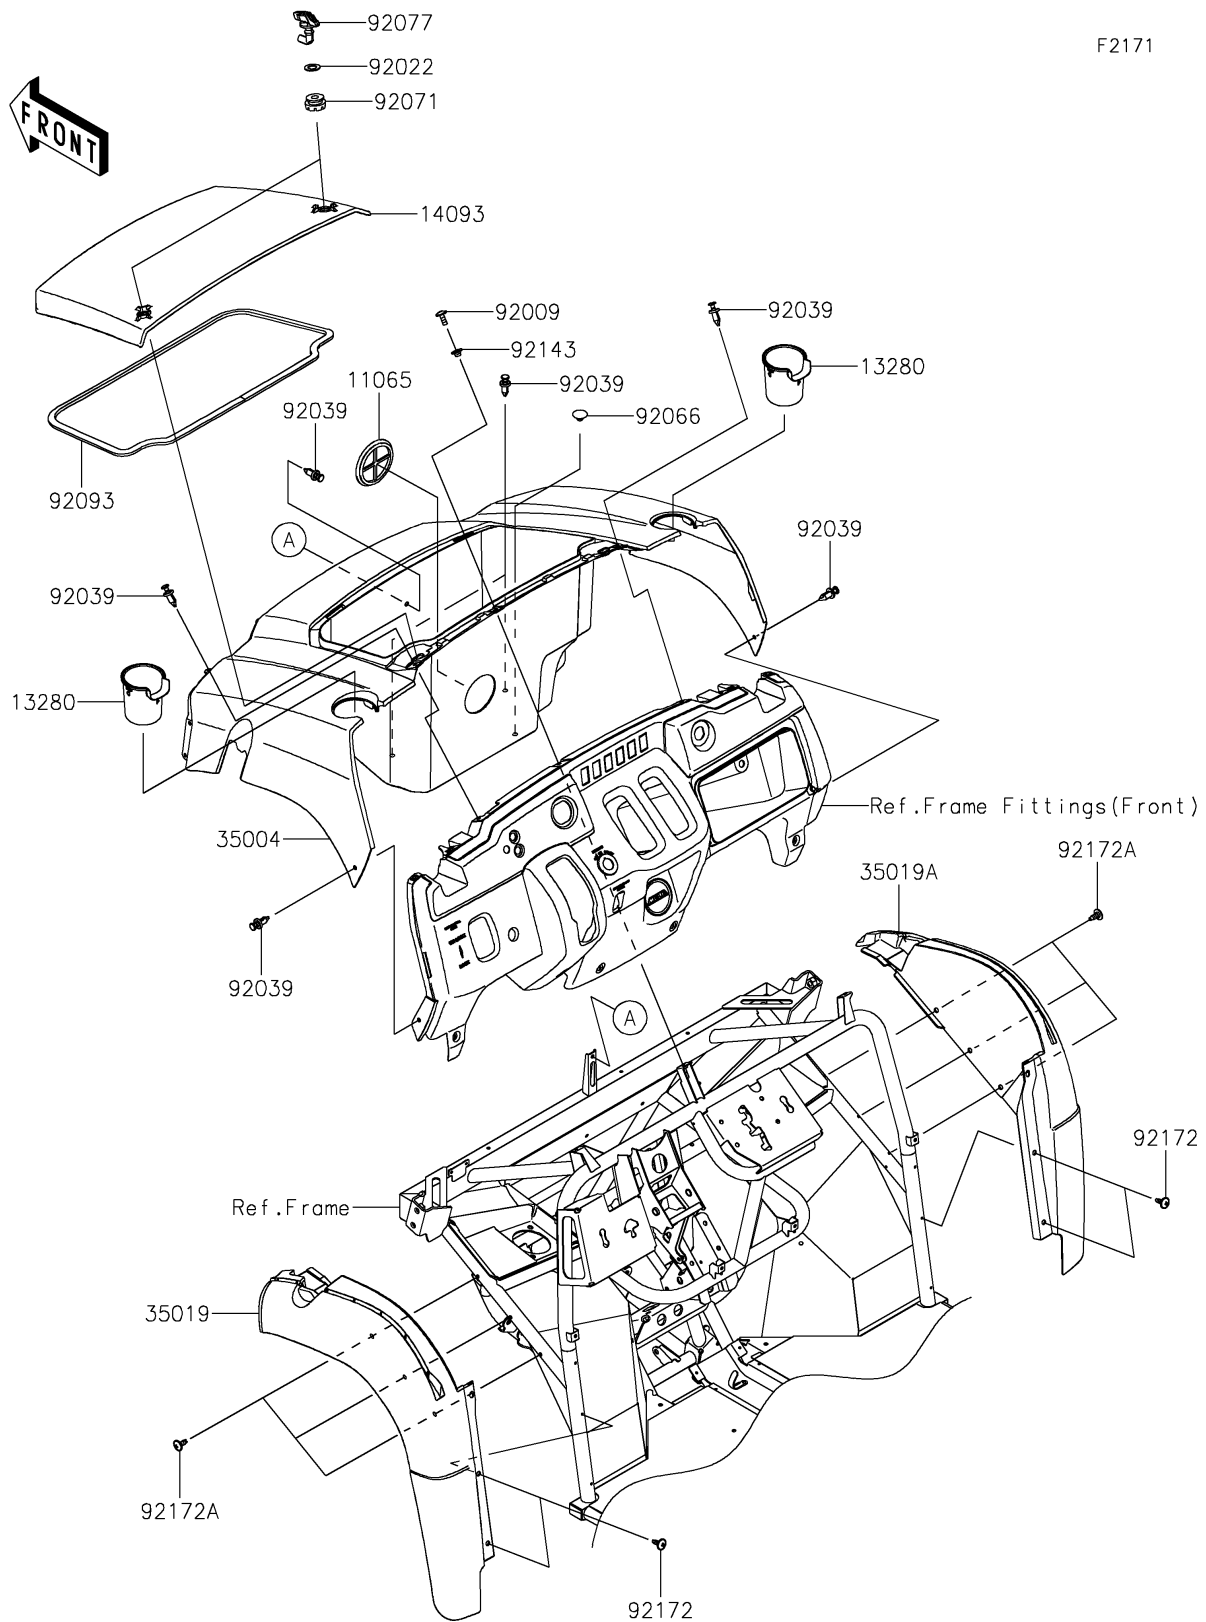

2019 MULE SX™ 4x4 XC LE FI

PARTS DIAGRAM

Front Fender(s)

2019 MULE SX™ 4x4 XC LE FI

PARTS LIST

Front Fender(s)

ITEM NAME

PART NUMBER

QUANTITY
