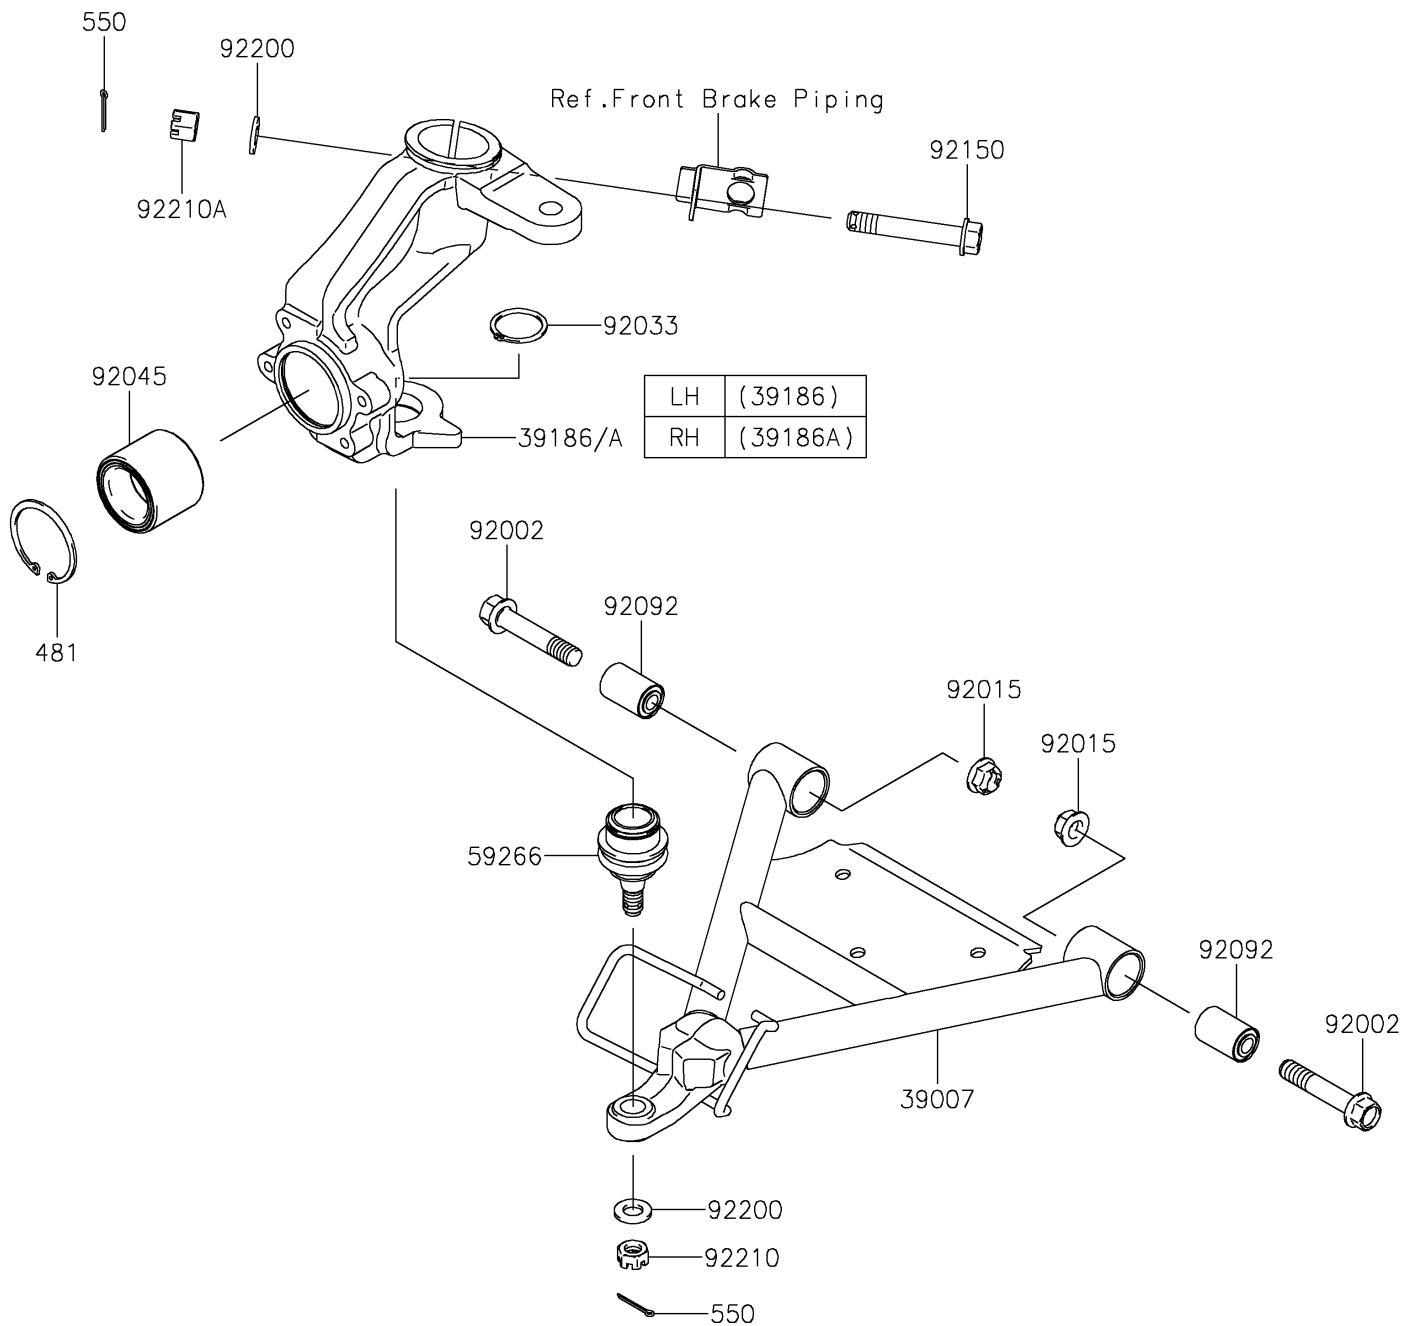

2019 MULE SX™ 4x4 XC LE FI

PARTS DIAGRAM

Suspension

F2150

2019 MULE SX™ 4x4 XC LE FI

PARTS LIST

Suspension

ITEM NAME

PART NUMBER

QUANTITY
