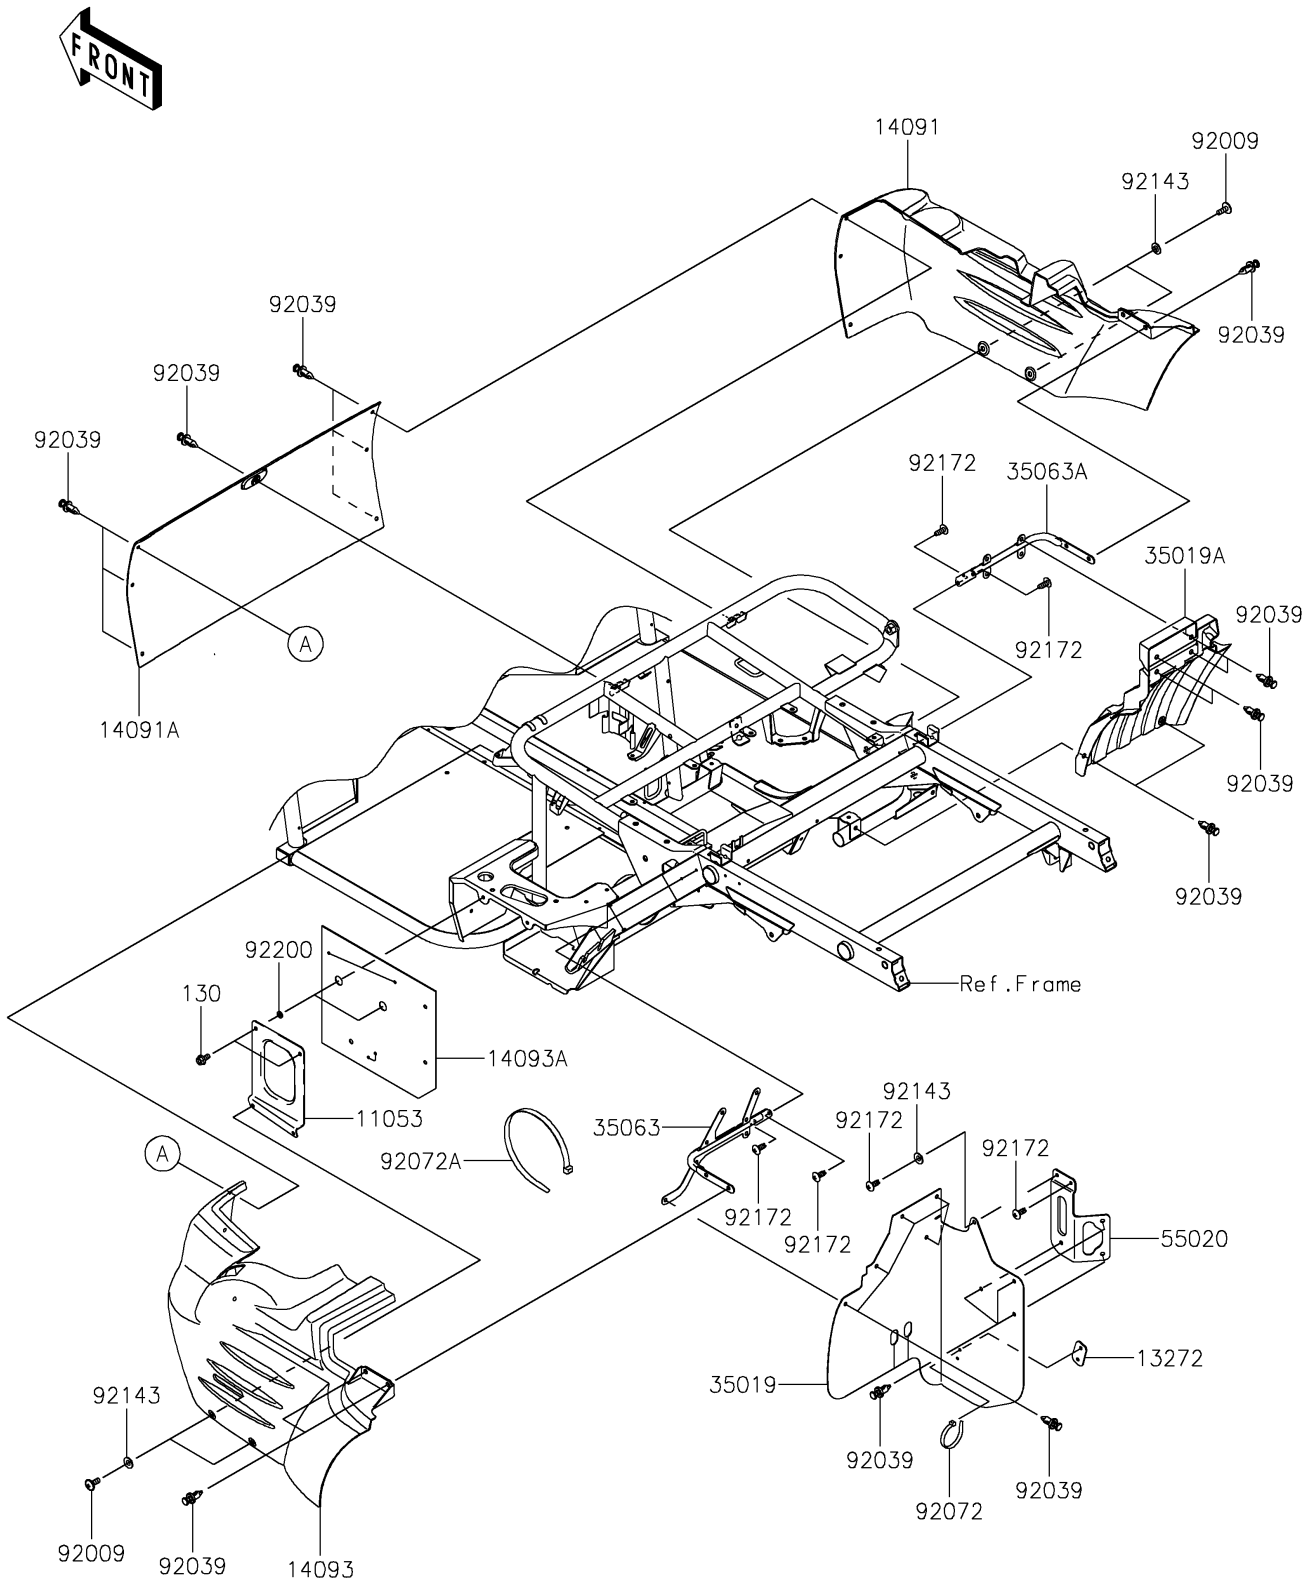

2019 MULE SX™ 4x4 XC LE FI

PARTS DIAGRAM Frame Fittings(Rear)

F2131

2019 MULE SX™ 4x4 XC LE FI

PARTS LIST

Frame Fittings(Rear)

ITEM NAME	PART NUMBER	QUANTITY
-----------	-------------	----------
