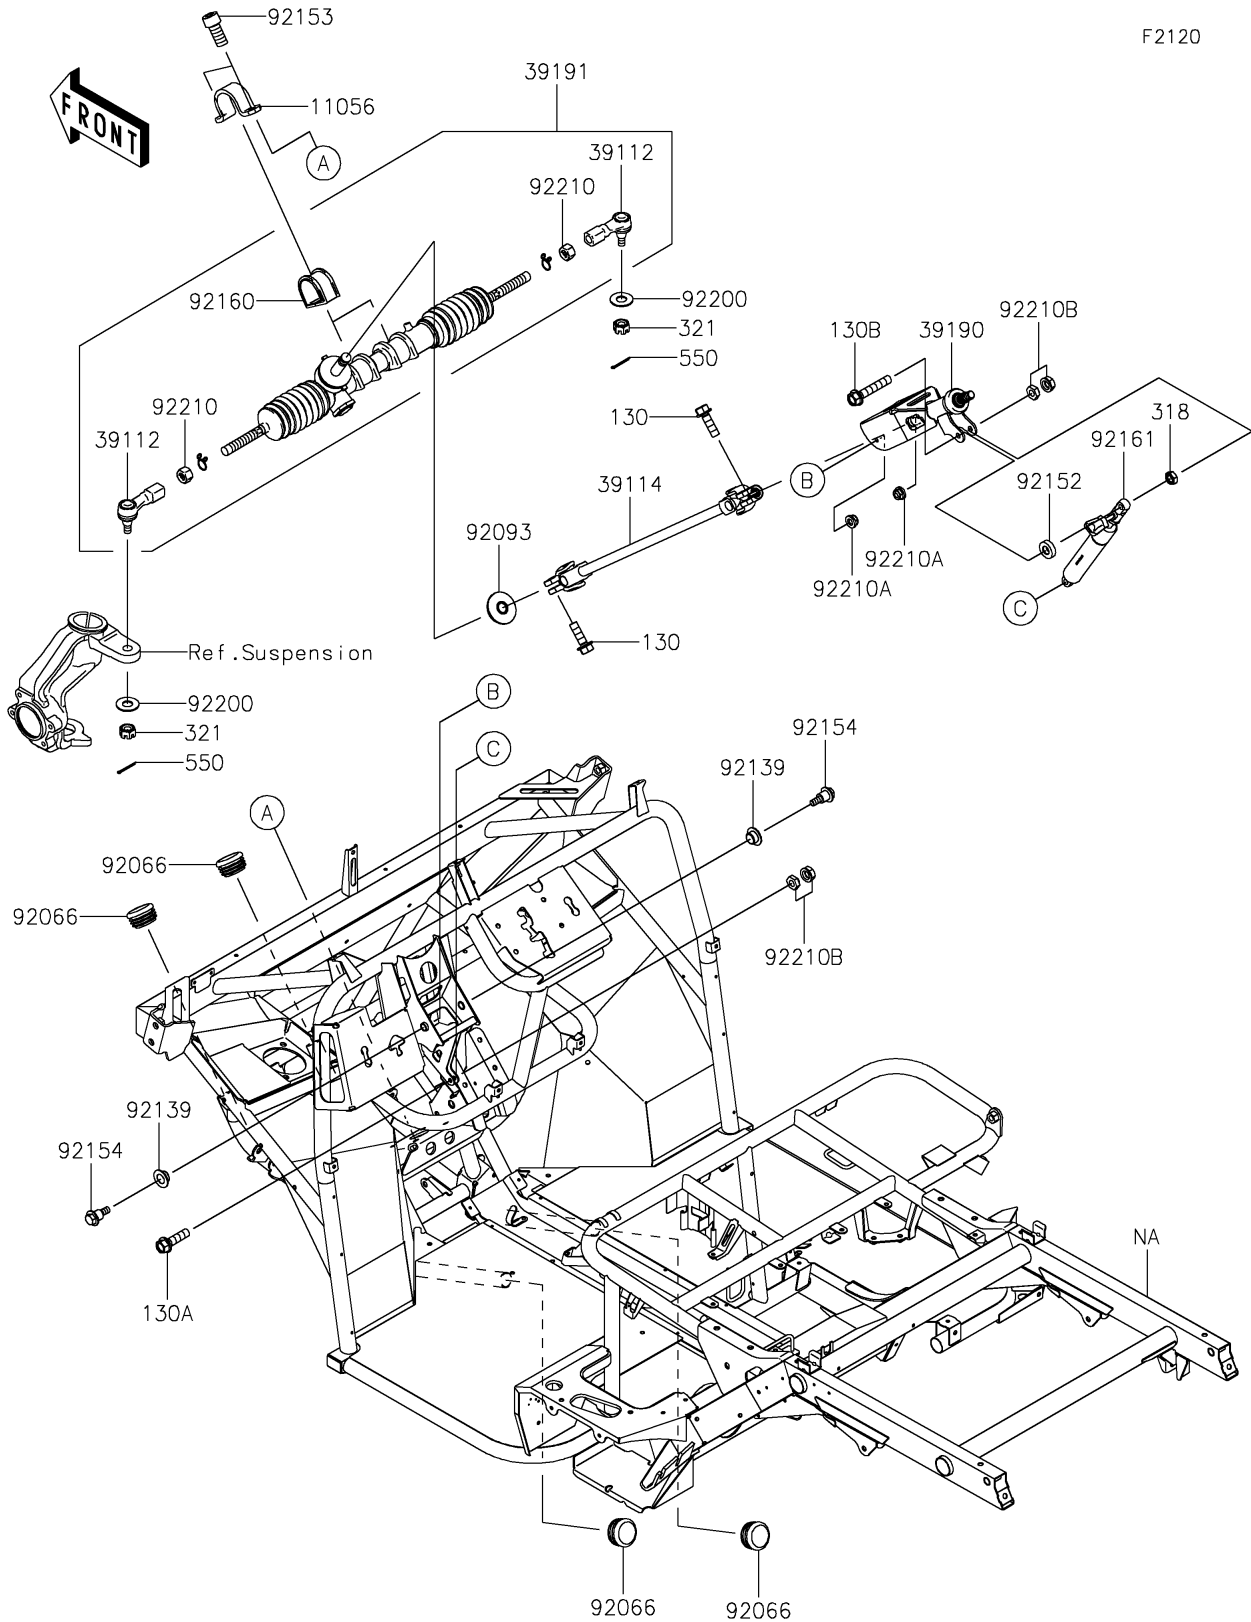

2019 MULE SX™ 4x4 XC LE FI

PARTS DIAGRAM

Frame

2019 MULE SX™ 4x4 XC LE FI

PARTS LIST

Frame

ITEM NAME

PART NUMBER

QUANTITY
