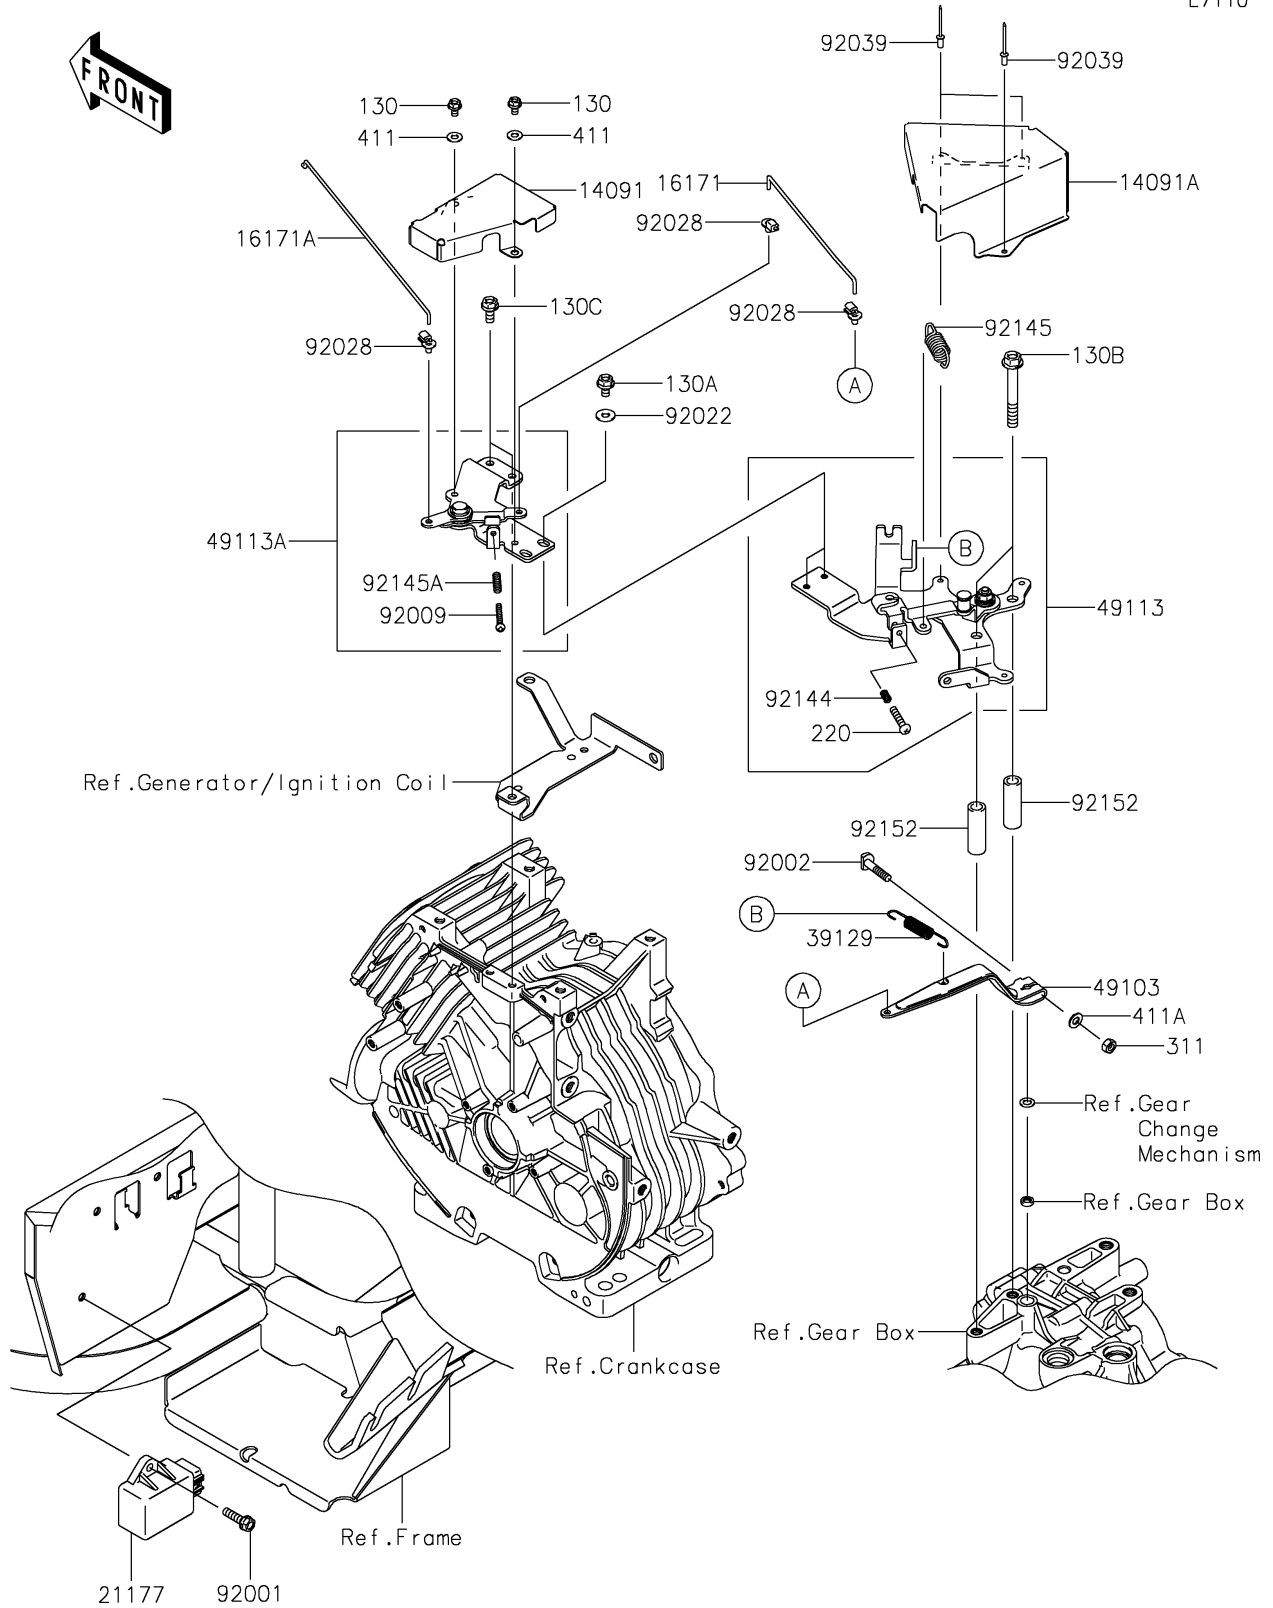

2019 MULE SX™ 4x4 XC LE FI

PARTS DIAGRAM

Control

E7110

2019 MULE SX™ 4x4 XC LE FI

PARTS LIST

Control

ITEM NAME

PART NUMBER

QUANTITY
