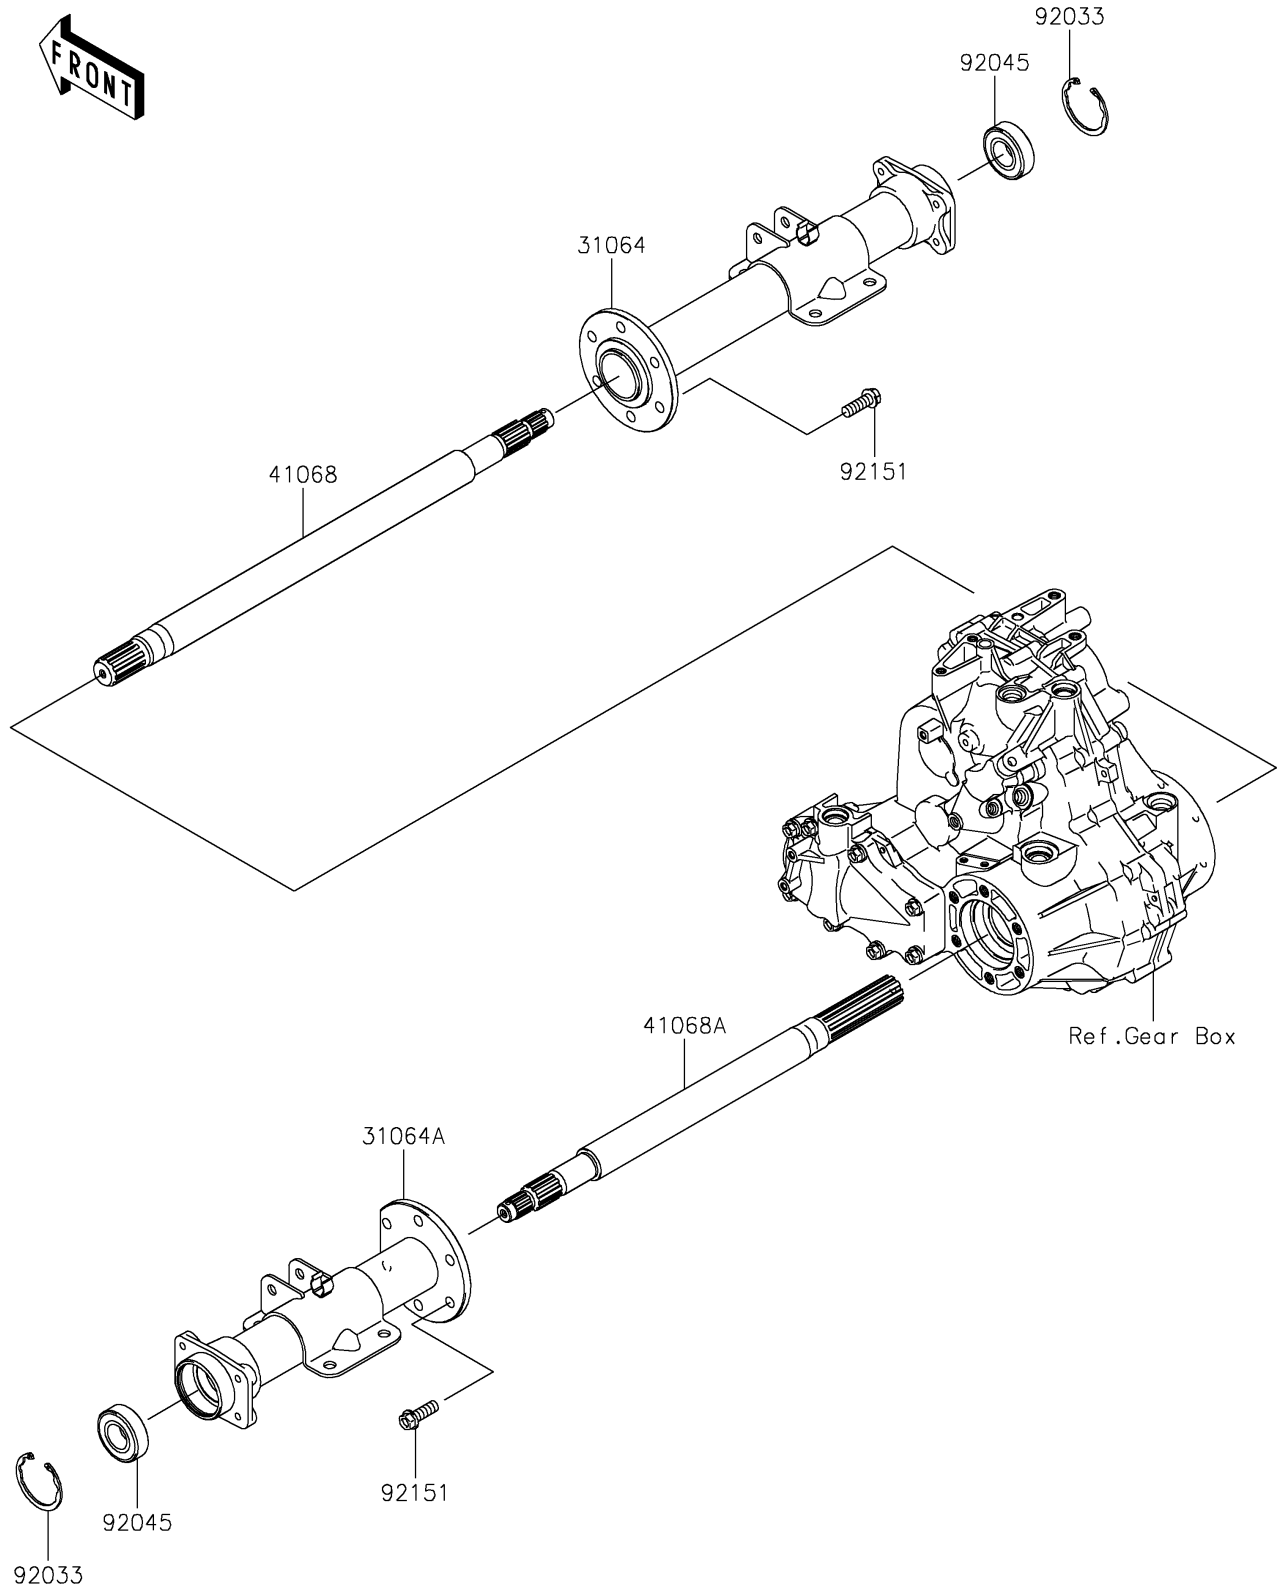

2019 MULE SX™ 4x4 XC LE FI

PARTS DIAGRAM

Rear Axle

E3133

2019 MULE SX™ 4x4 XC LE FI

PARTS LIST

Rear Axle

ITEM NAME	PART NUMBER	QUANTITY
-----------	-------------	----------
