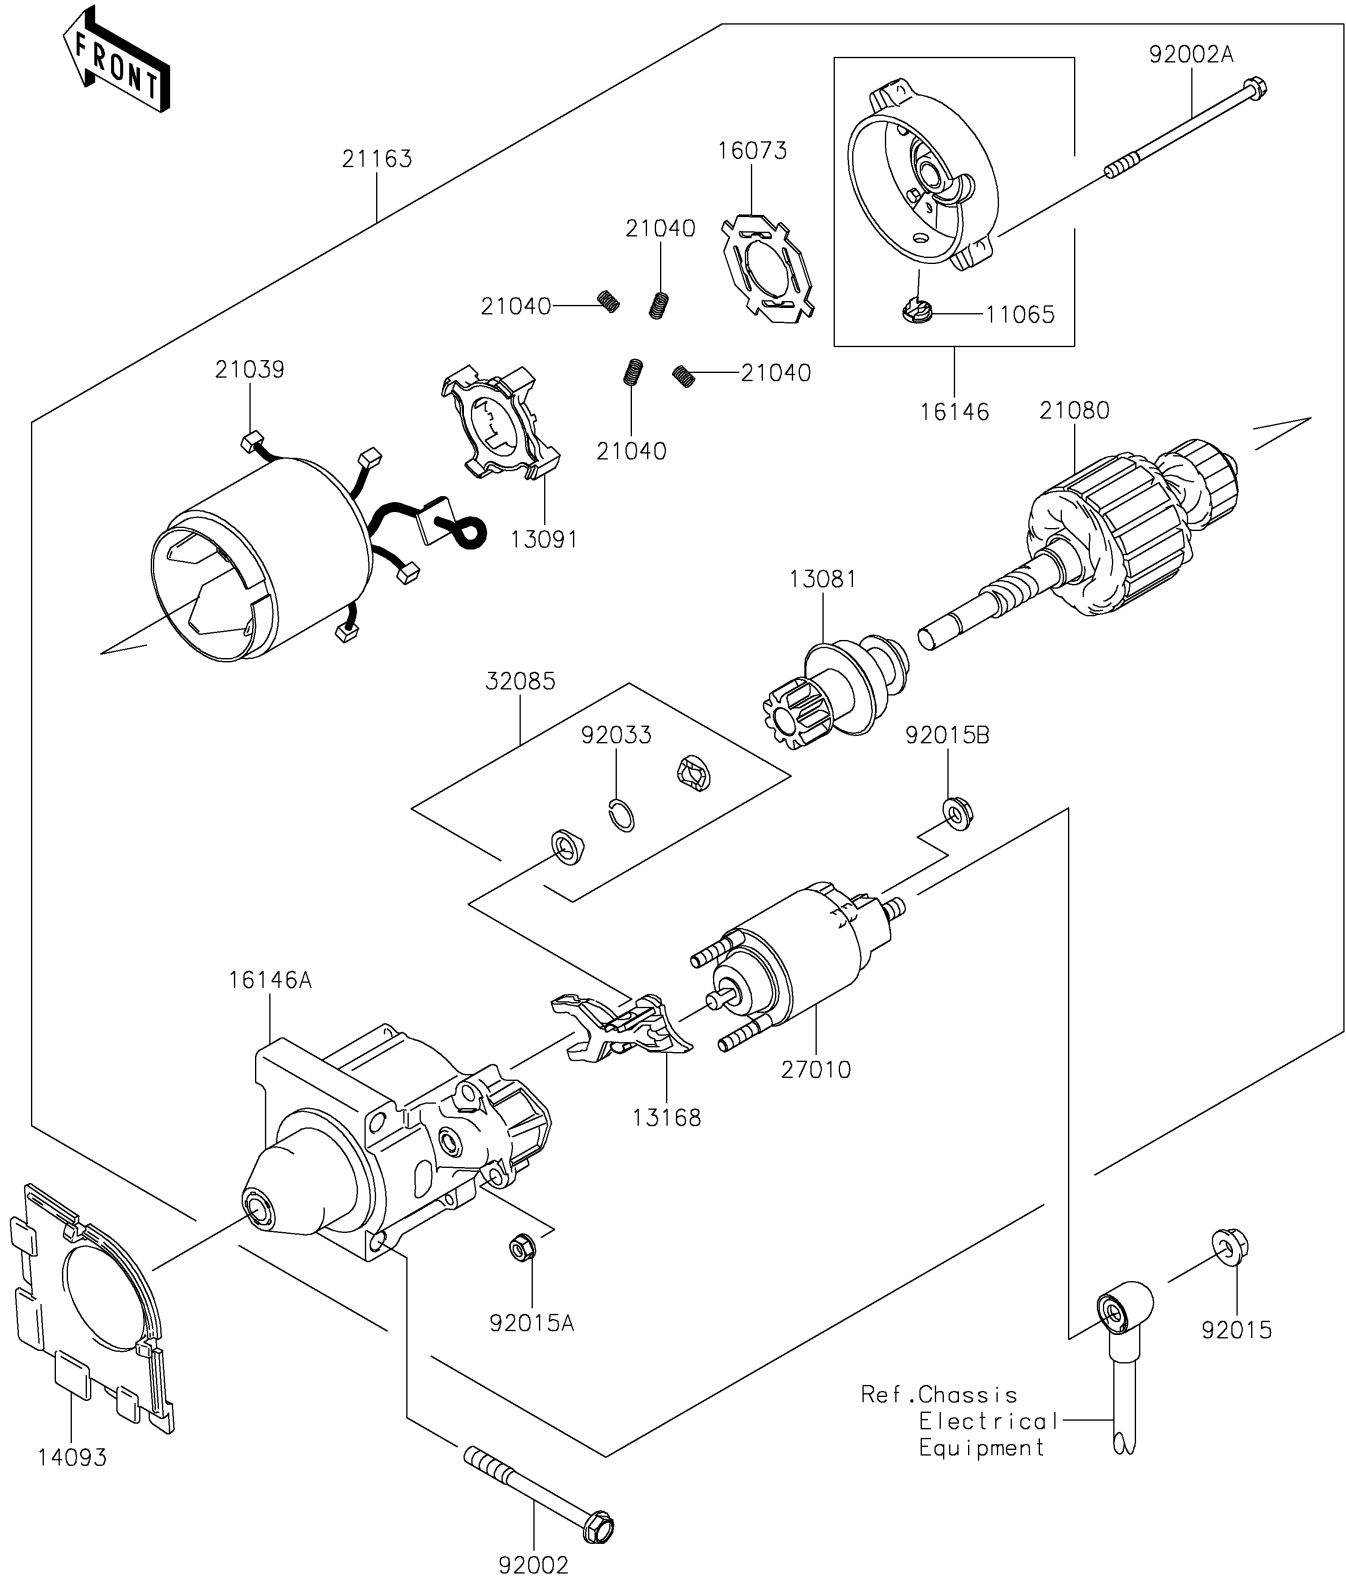

2019 MULE SX™ 4x4 XC LE FI

PARTS DIAGRAM

Starter Motor

E1840

2019 MULE SX™ 4x4 XC LE FI

PARTS LIST

Starter Motor

ITEM NAME

PART NUMBER

QUANTITY
