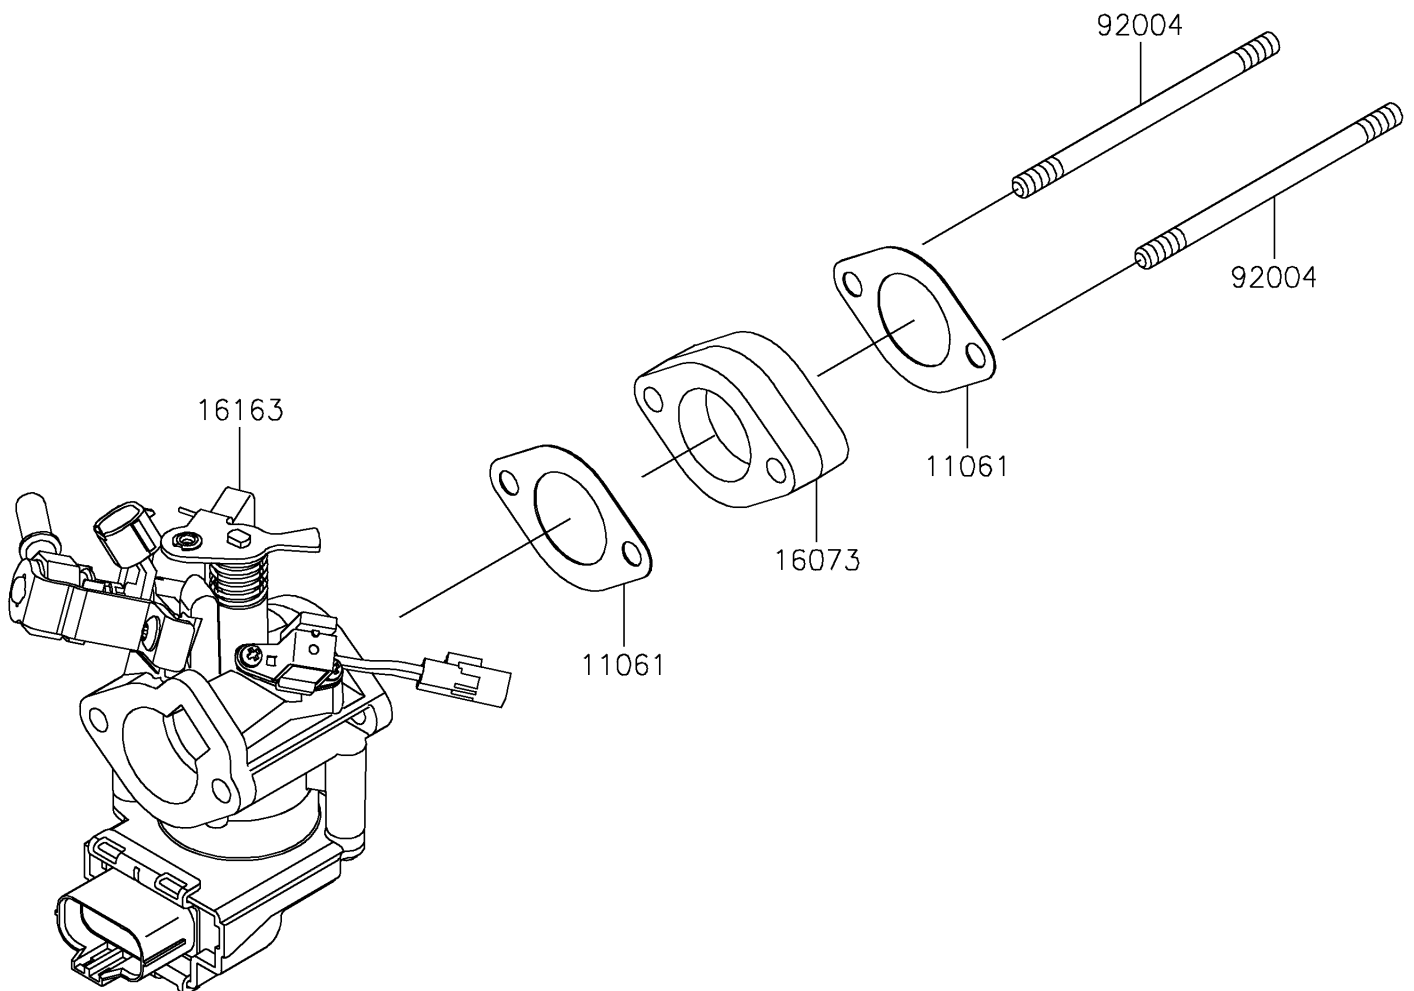

2019 MULE SX™ 4x4 XC LE FI

PARTS DIAGRAM

Throttle

E1510

2019 MULE SX™ 4x4 XC LE FI

PARTS LIST

Throttle

ITEM NAME

PART NUMBER

QUANTITY
