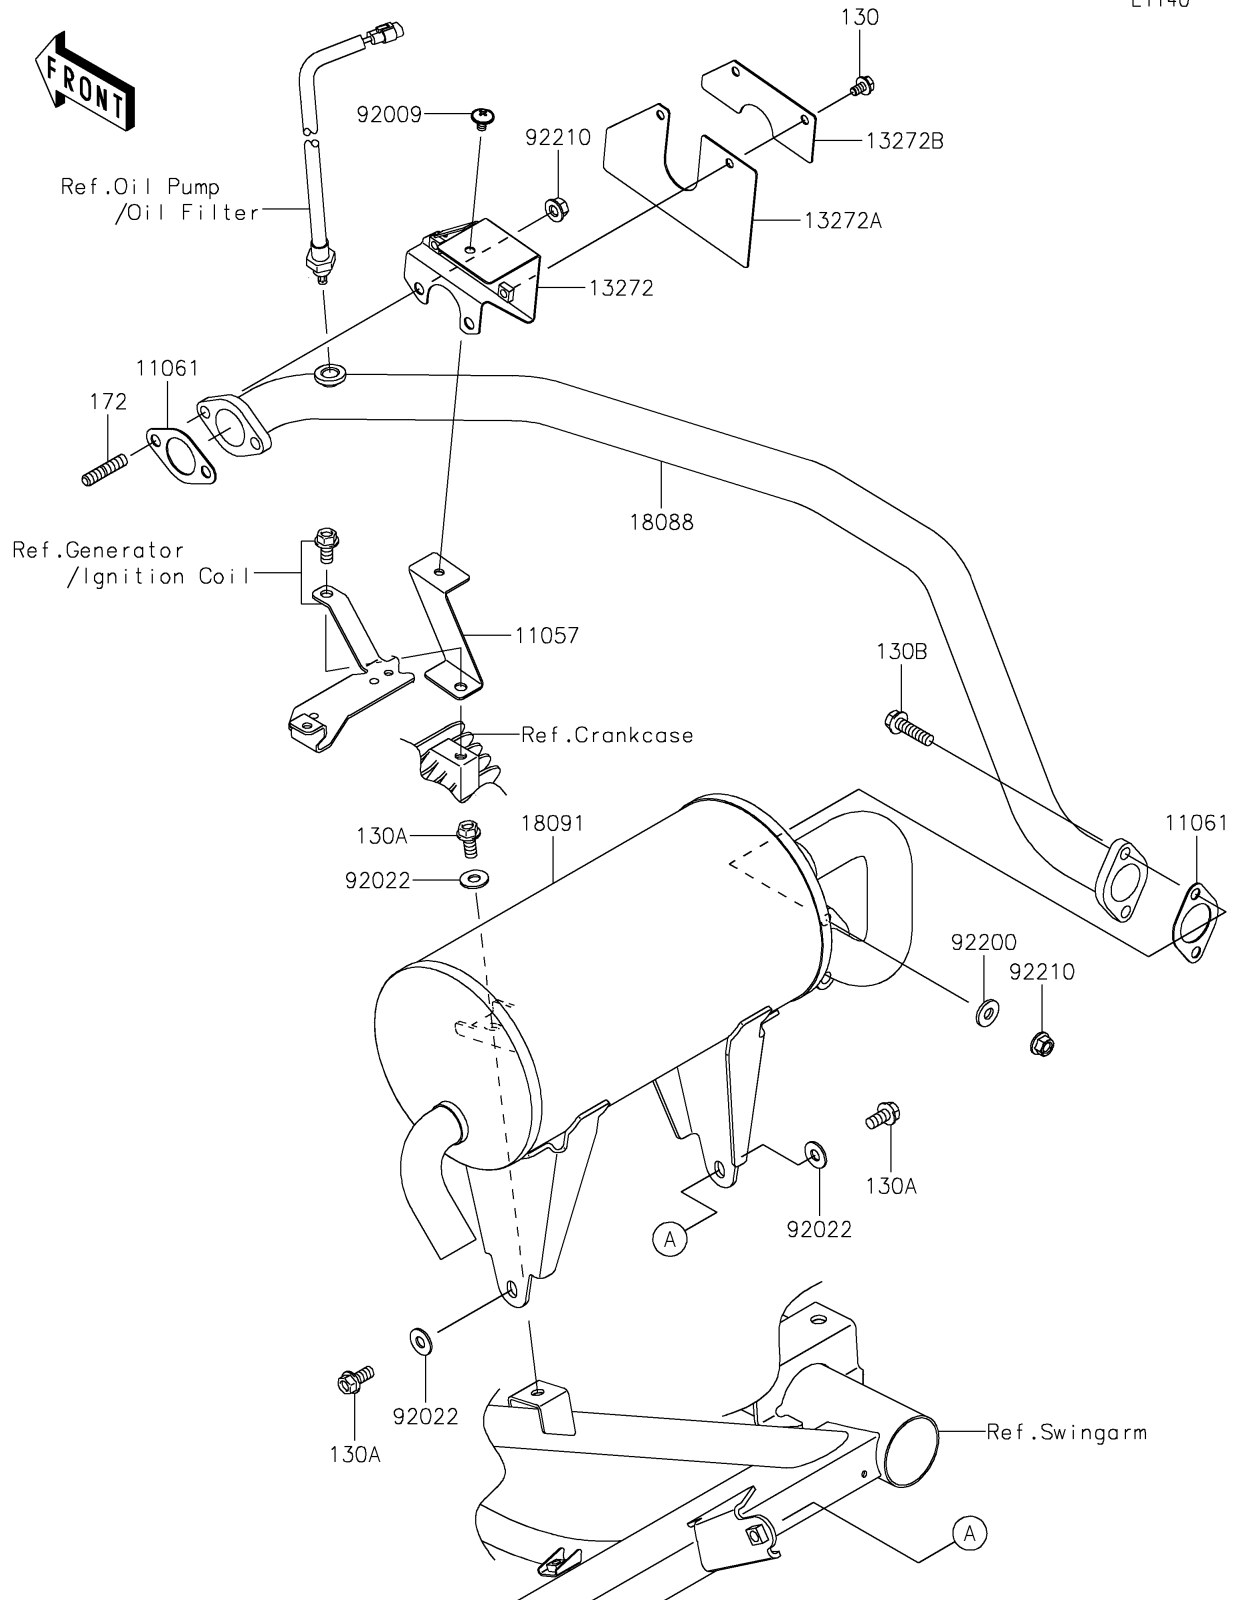

2019 MULE SX™ 4x4 XC LE FI

PARTS DIAGRAM

Muffler(s)

E1140

2019 MULE SX™ 4x4 XC LE FI

PARTS LIST

Muffler(s)

ITEM NAME

PART NUMBER

QUANTITY
