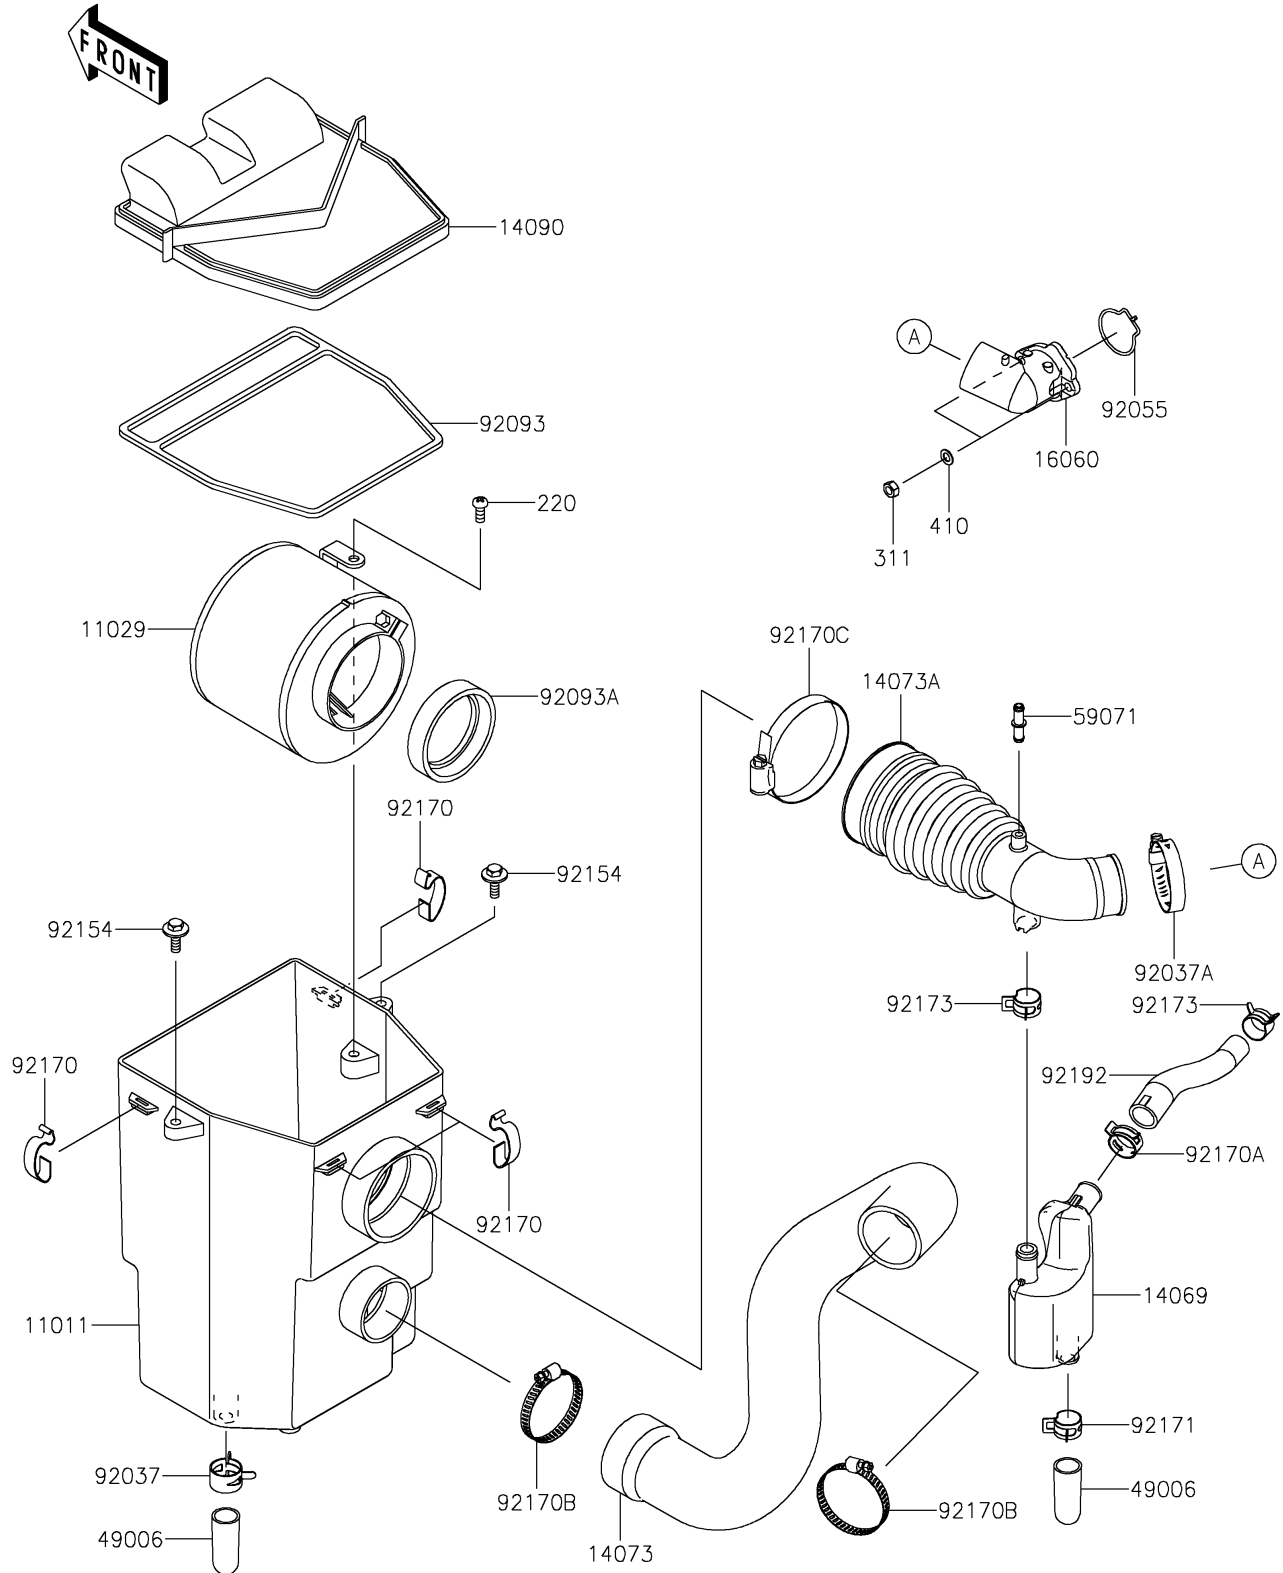

2019 MULE SX™ 4x4 XC LE FI

PARTS DIAGRAM

Air Cleaner

E1130

2019 MULE SX™ 4x4 XC LE FI

PARTS LIST

Air Cleaner

ITEM NAME

PART NUMBER

QUANTITY
