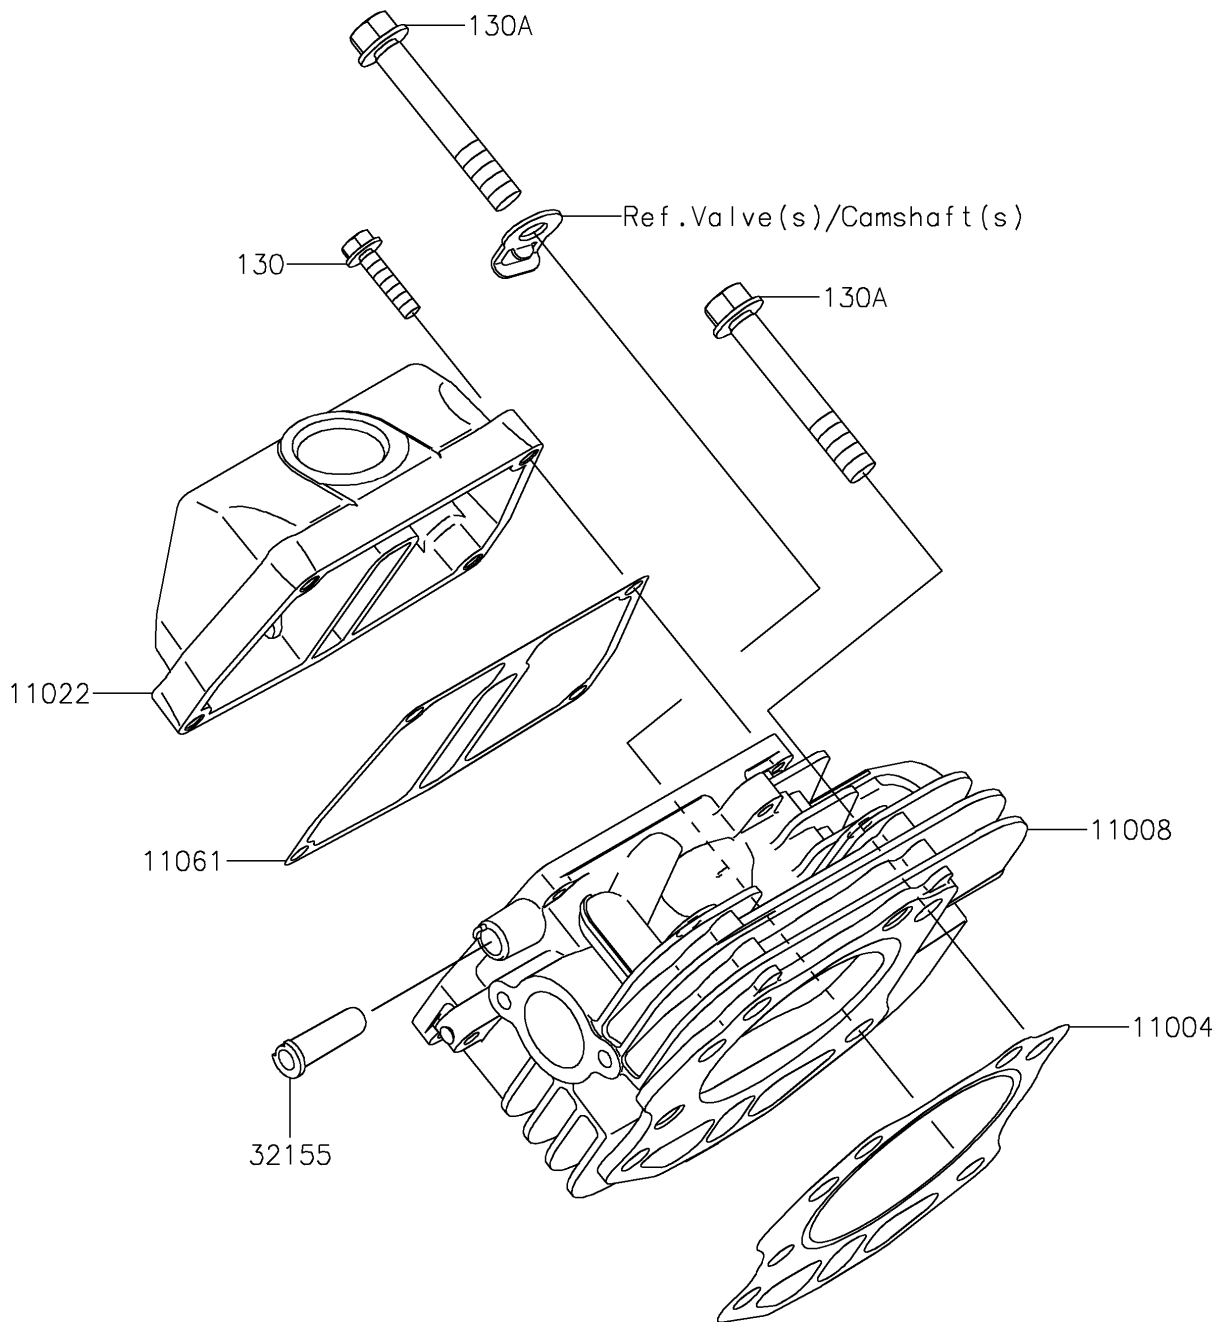

2019 MULE SX™ 4x4 XC LE FI

PARTS DIAGRAM

Cylinder Head

E1111

2019 MULE SX™ 4x4 XC LE FI

PARTS LIST

Cylinder Head

ITEM NAME	PART NUMBER	QUANTITY
-----------	-------------	----------
