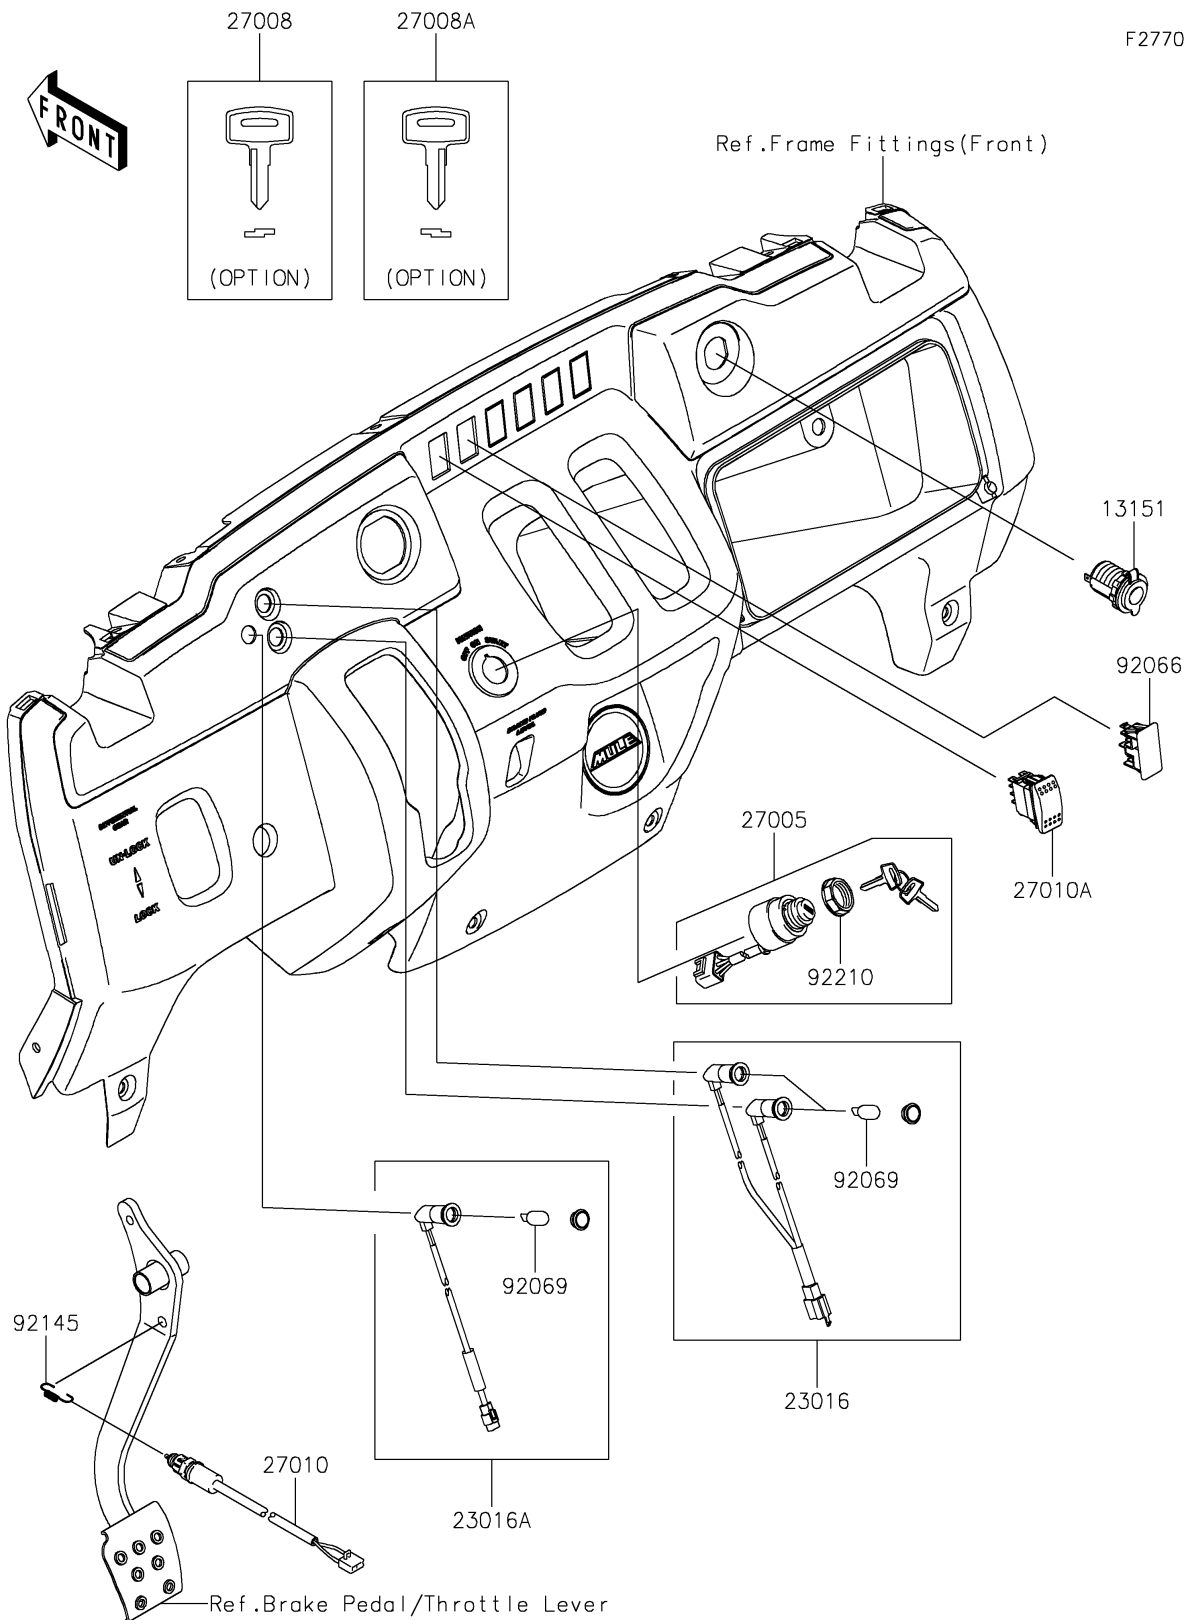

2020 MULE SX™ 4x4 XC CAMO FI

PARTS DIAGRAM

Ignition Switch

2020 MULE SX™ 4x4 XC CAMO FI

PARTS LIST

Ignition Switch

| ITEM NAME | PART NUMBER | QUANTITY |
|-----------|-------------|----------|
|-----------|-------------|----------|
