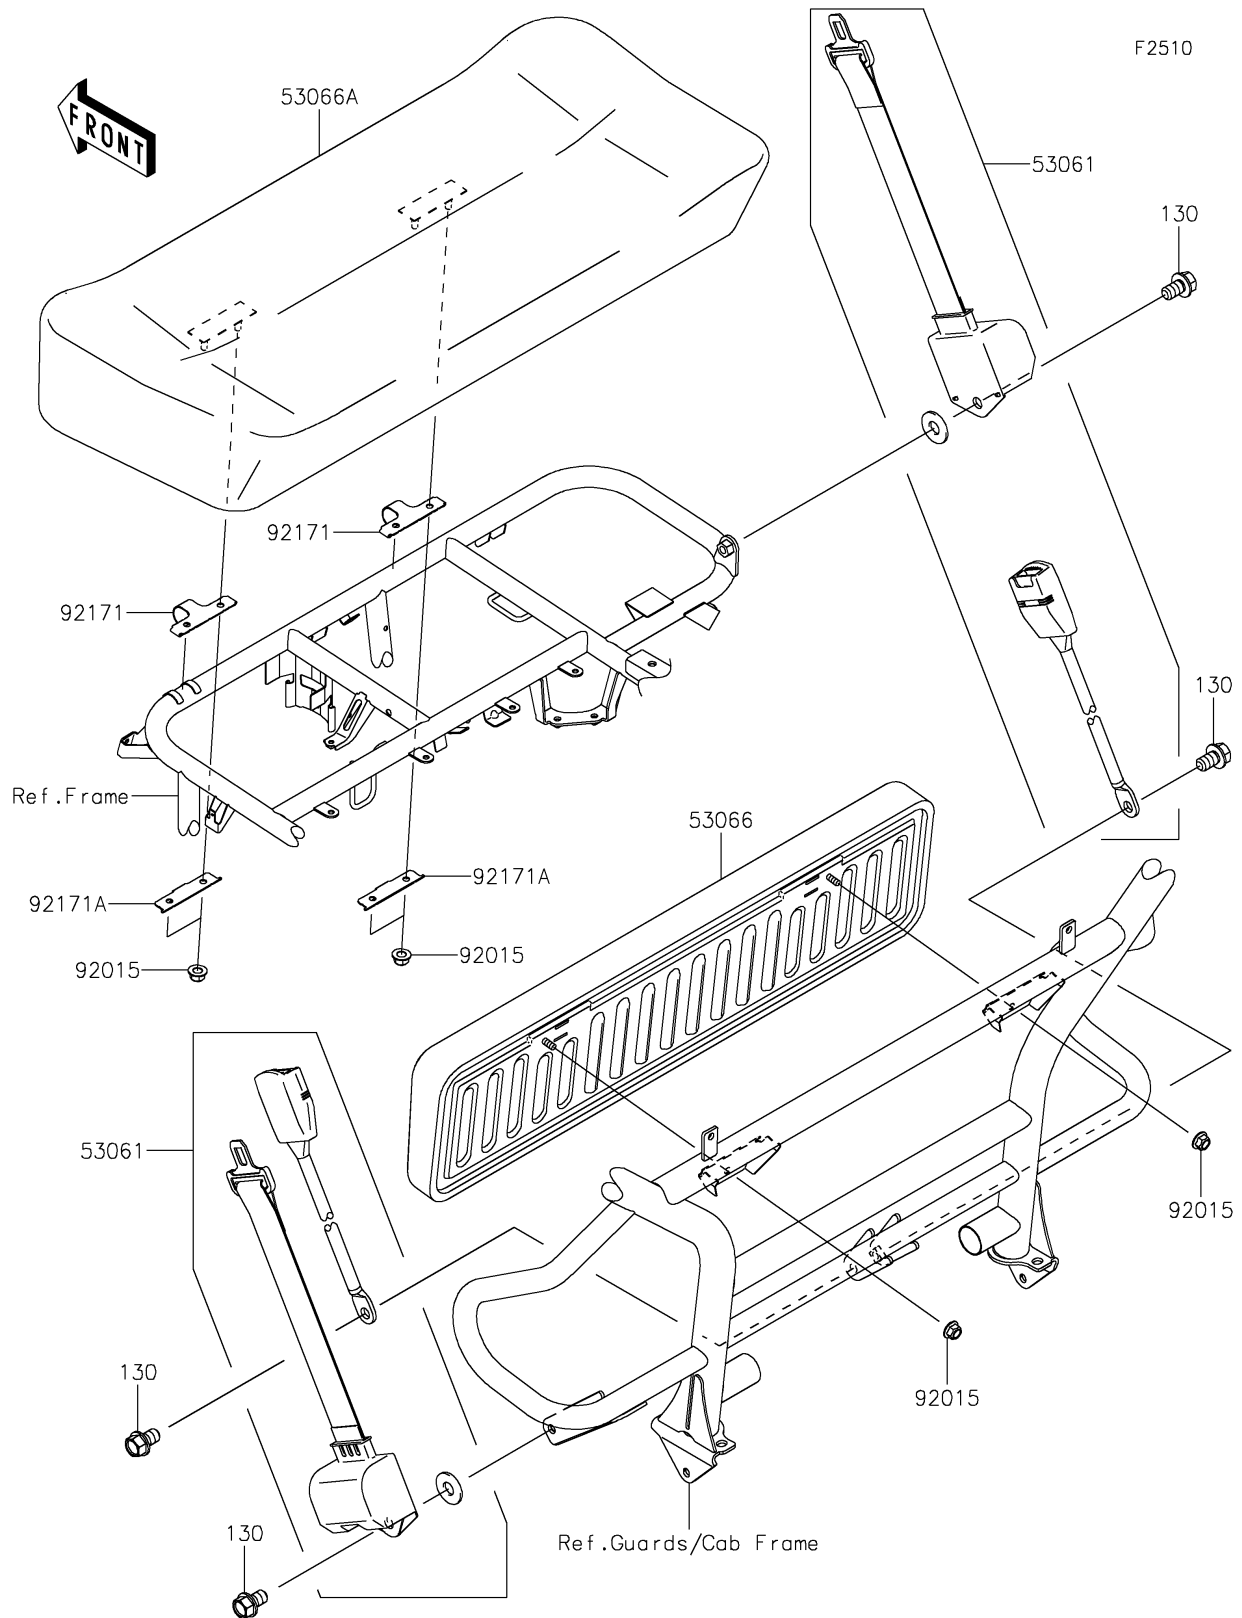

2020 MULE SX™ 4x4 XC CAMO FI

PARTS DIAGRAM

Seat

2020 MULE SX™ 4x4 XC CAMO FI

PARTS LIST

Seat

ITEM NAME	PART NUMBER	QUANTITY
-----------	-------------	----------
