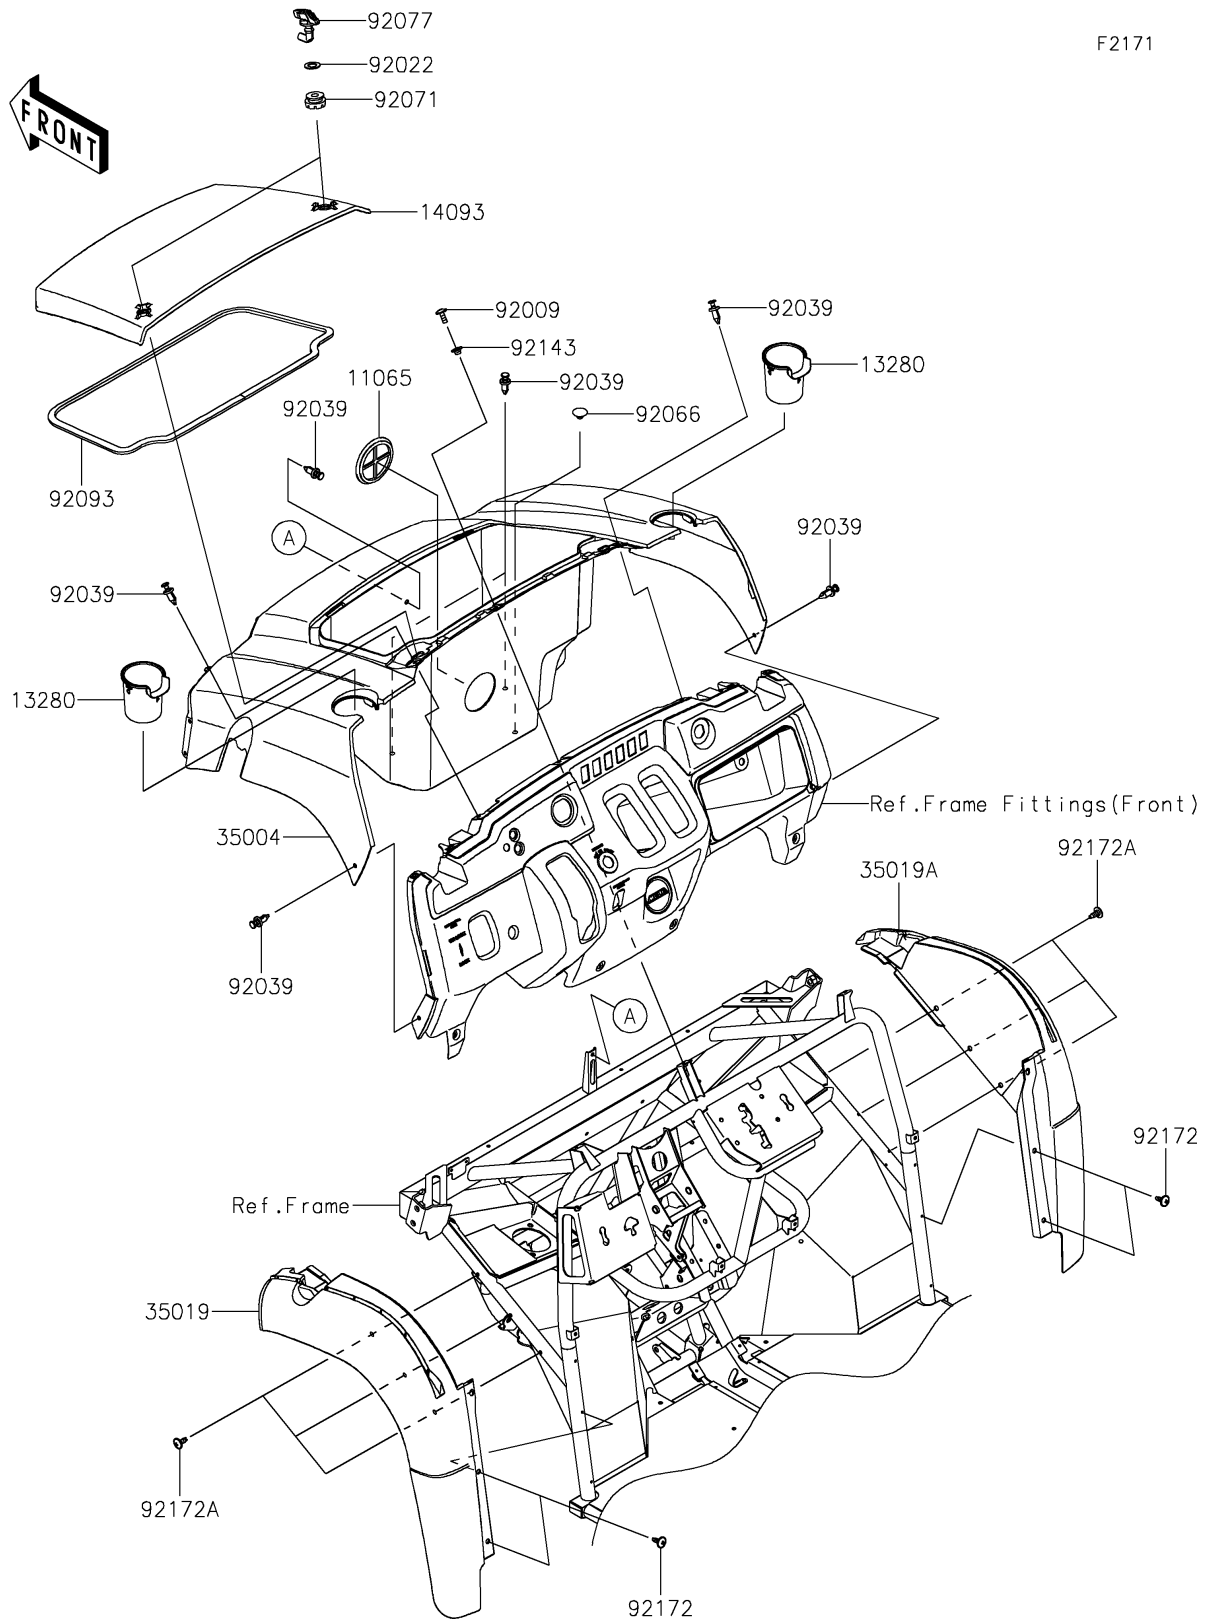

2020 MULE SX™ 4x4 XC CAMO FI

PARTS DIAGRAM

Front Fender(s)

2020 MULE SX™ 4x4 XC CAMO FI

PARTS LIST

Front Fender(s)

ITEM NAME	PART NUMBER	QUANTITY
-----------	-------------	----------
