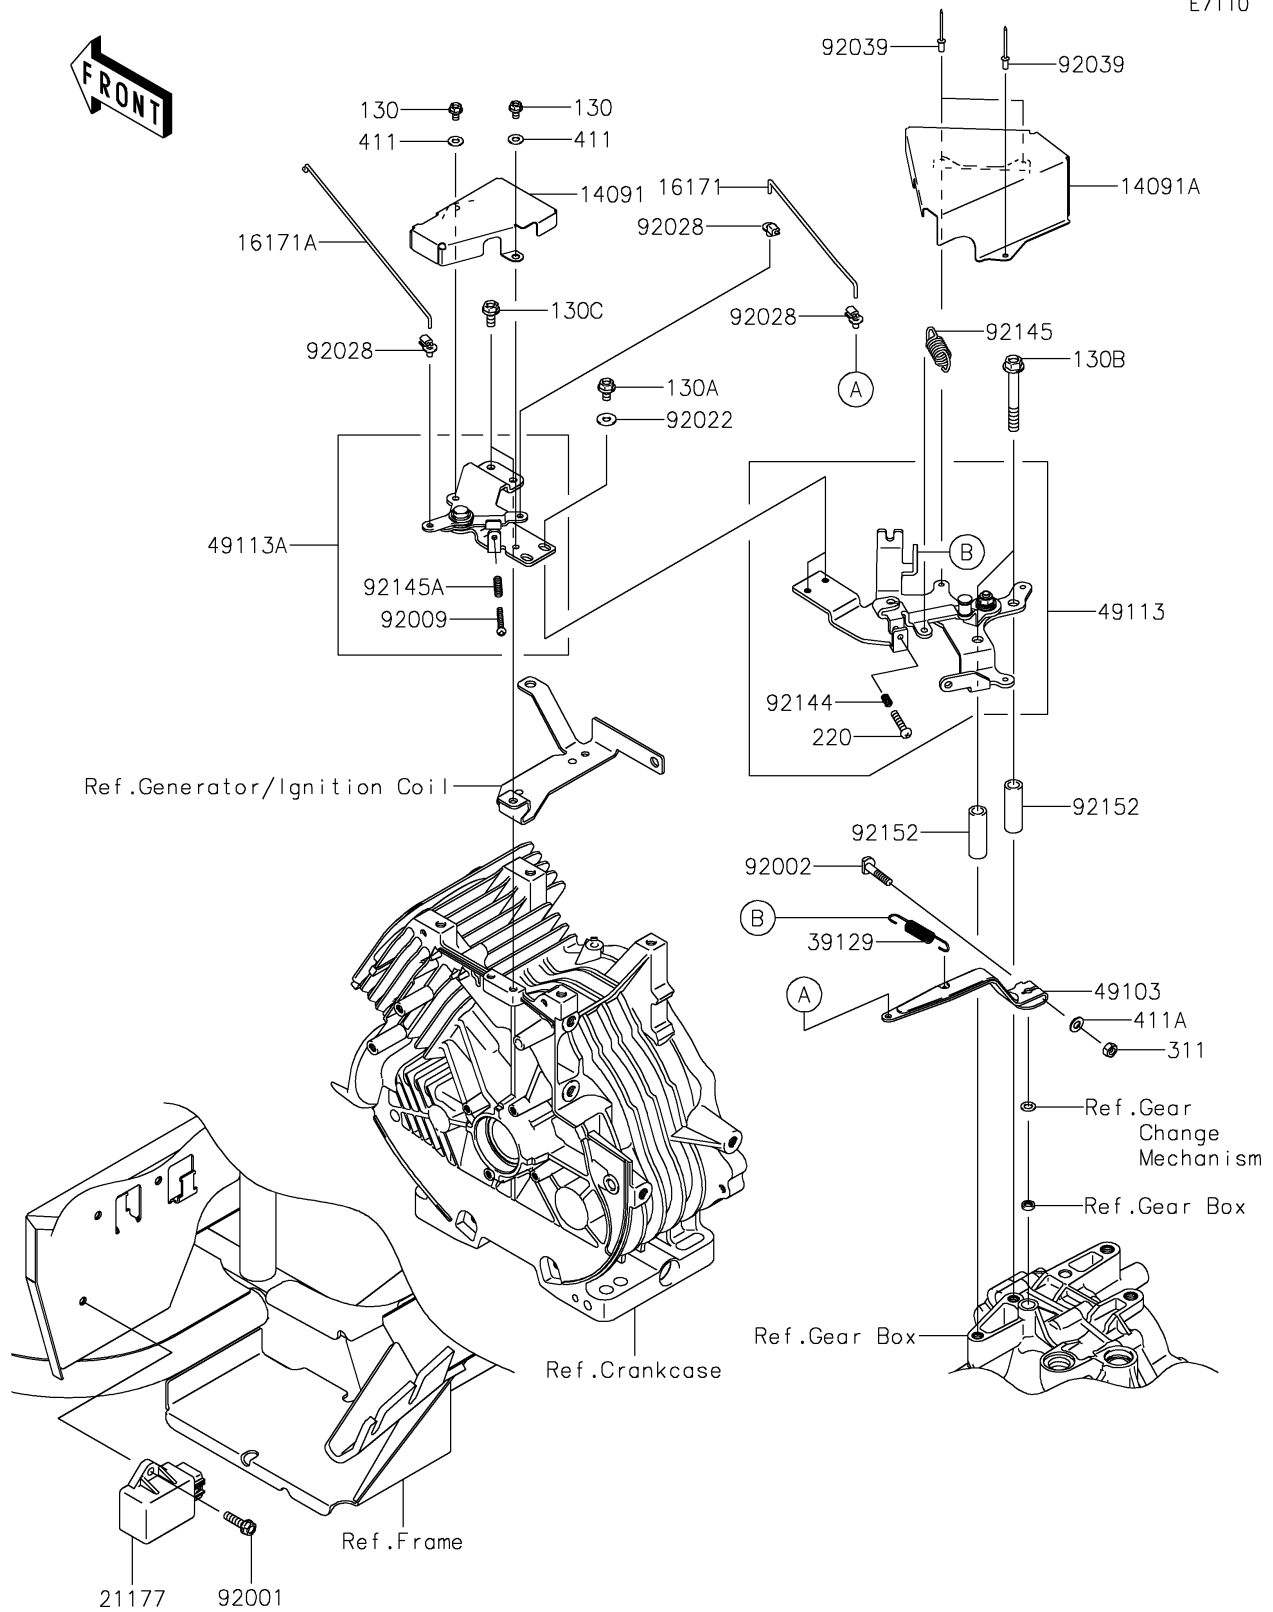

2020 MULE SX™ 4x4 XC CAMO FI

PARTS DIAGRAM

Control

E7110

2020 MULE SX™ 4x4 XC CAMO FI

PARTS LIST

Control

ITEM NAME	PART NUMBER	QUANTITY
-----------	-------------	----------
