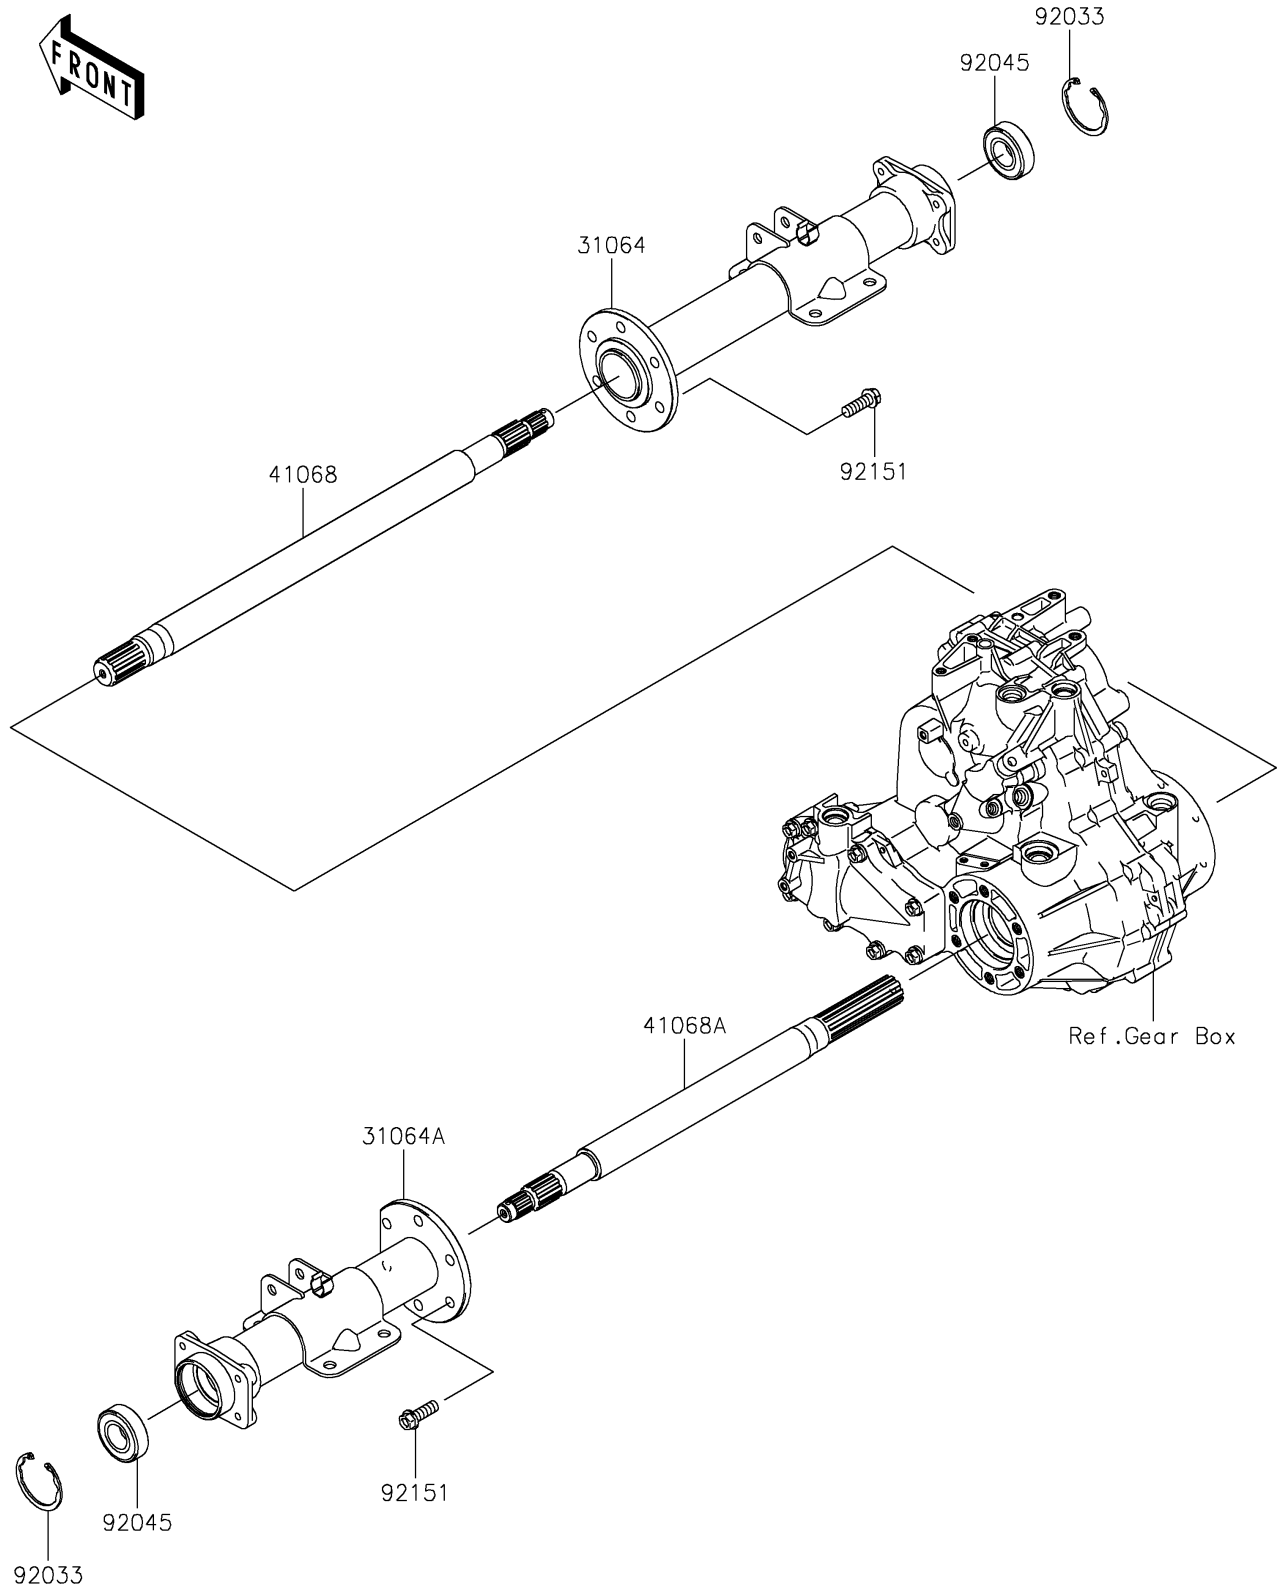

2020 MULE SX™ 4x4 XC CAMO FI

PARTS DIAGRAM

Rear Axle

E3133

2020 MULE SX™ 4x4 XC CAMO FI

PARTS LIST

Rear Axle

| ITEM NAME | PART NUMBER | QUANTITY |
|-----------|-------------|----------|
|-----------|-------------|----------|
