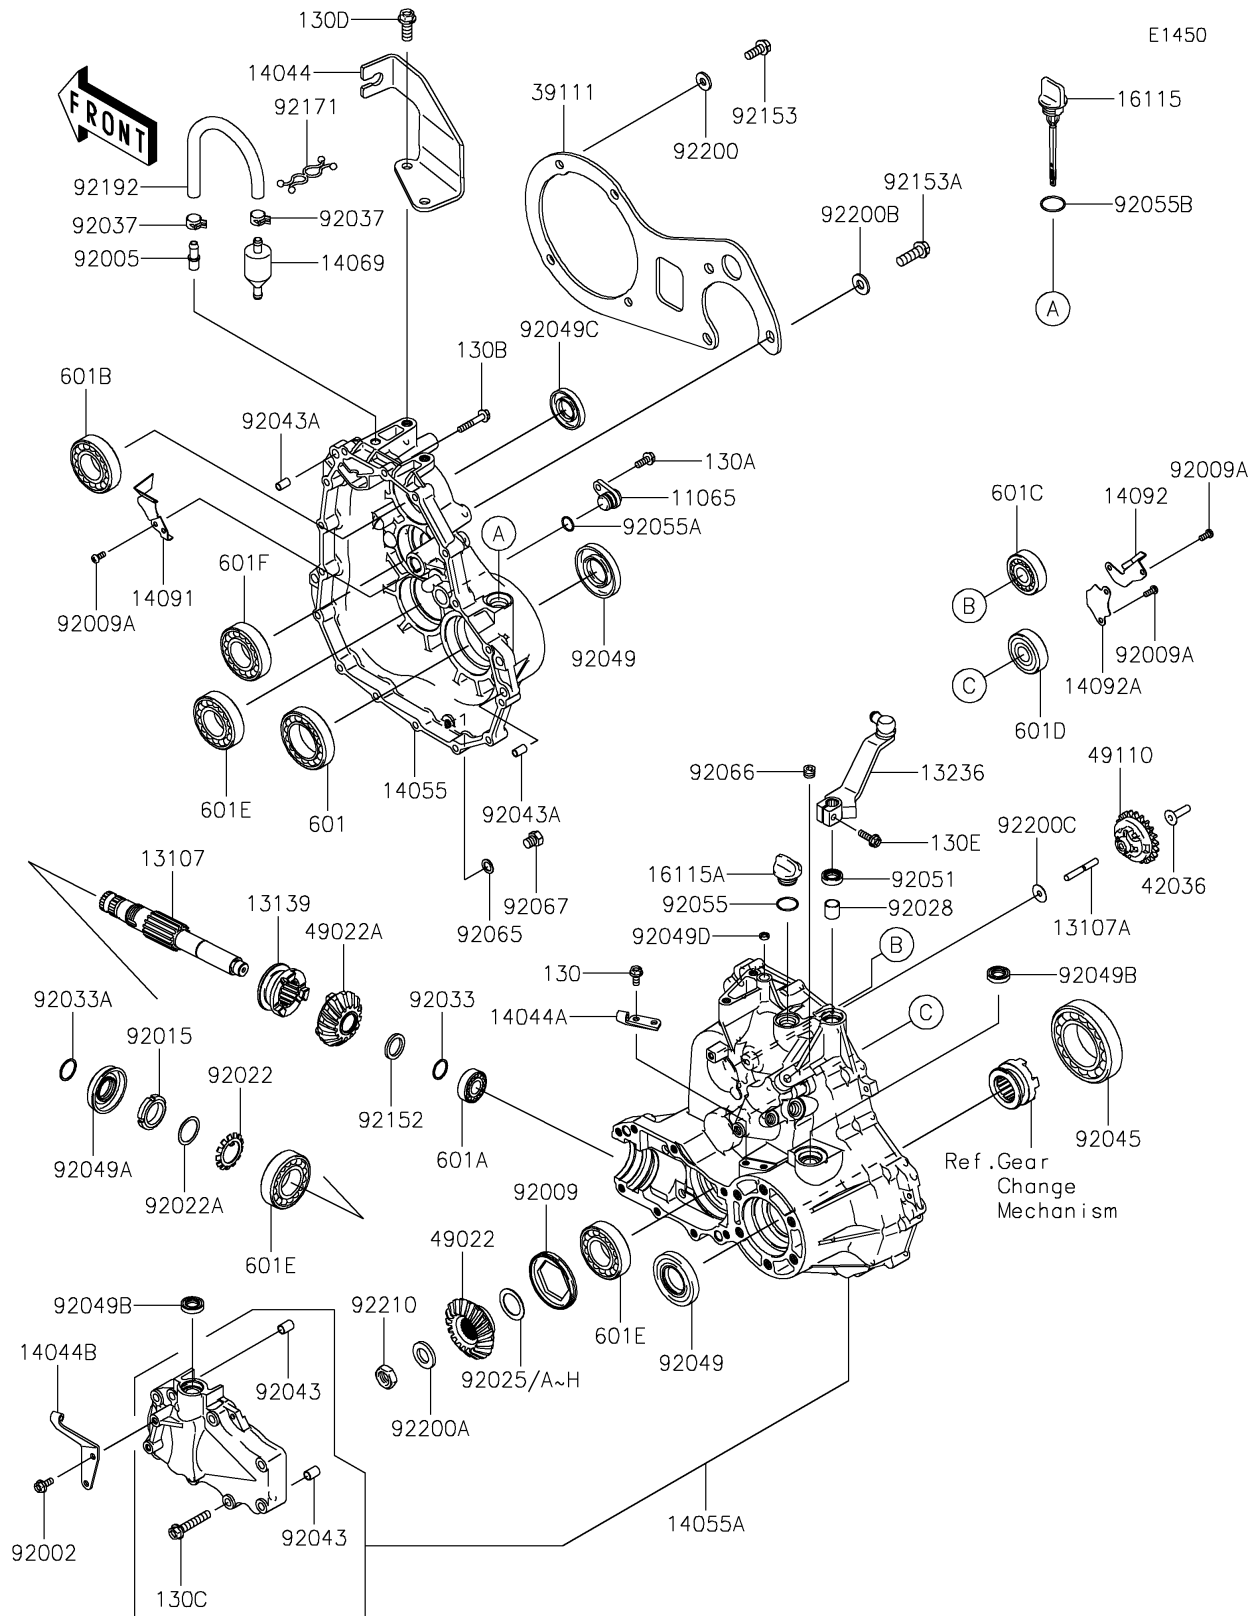

2020 MULE SX™ 4x4 XC CAMO FI

PARTS DIAGRAM

Gear Box

2020 MULE SX™ 4x4 XC CAMO FI

PARTS LIST

Gear Box

ITEM NAME	PART NUMBER	QUANTITY
-----------	-------------	----------
