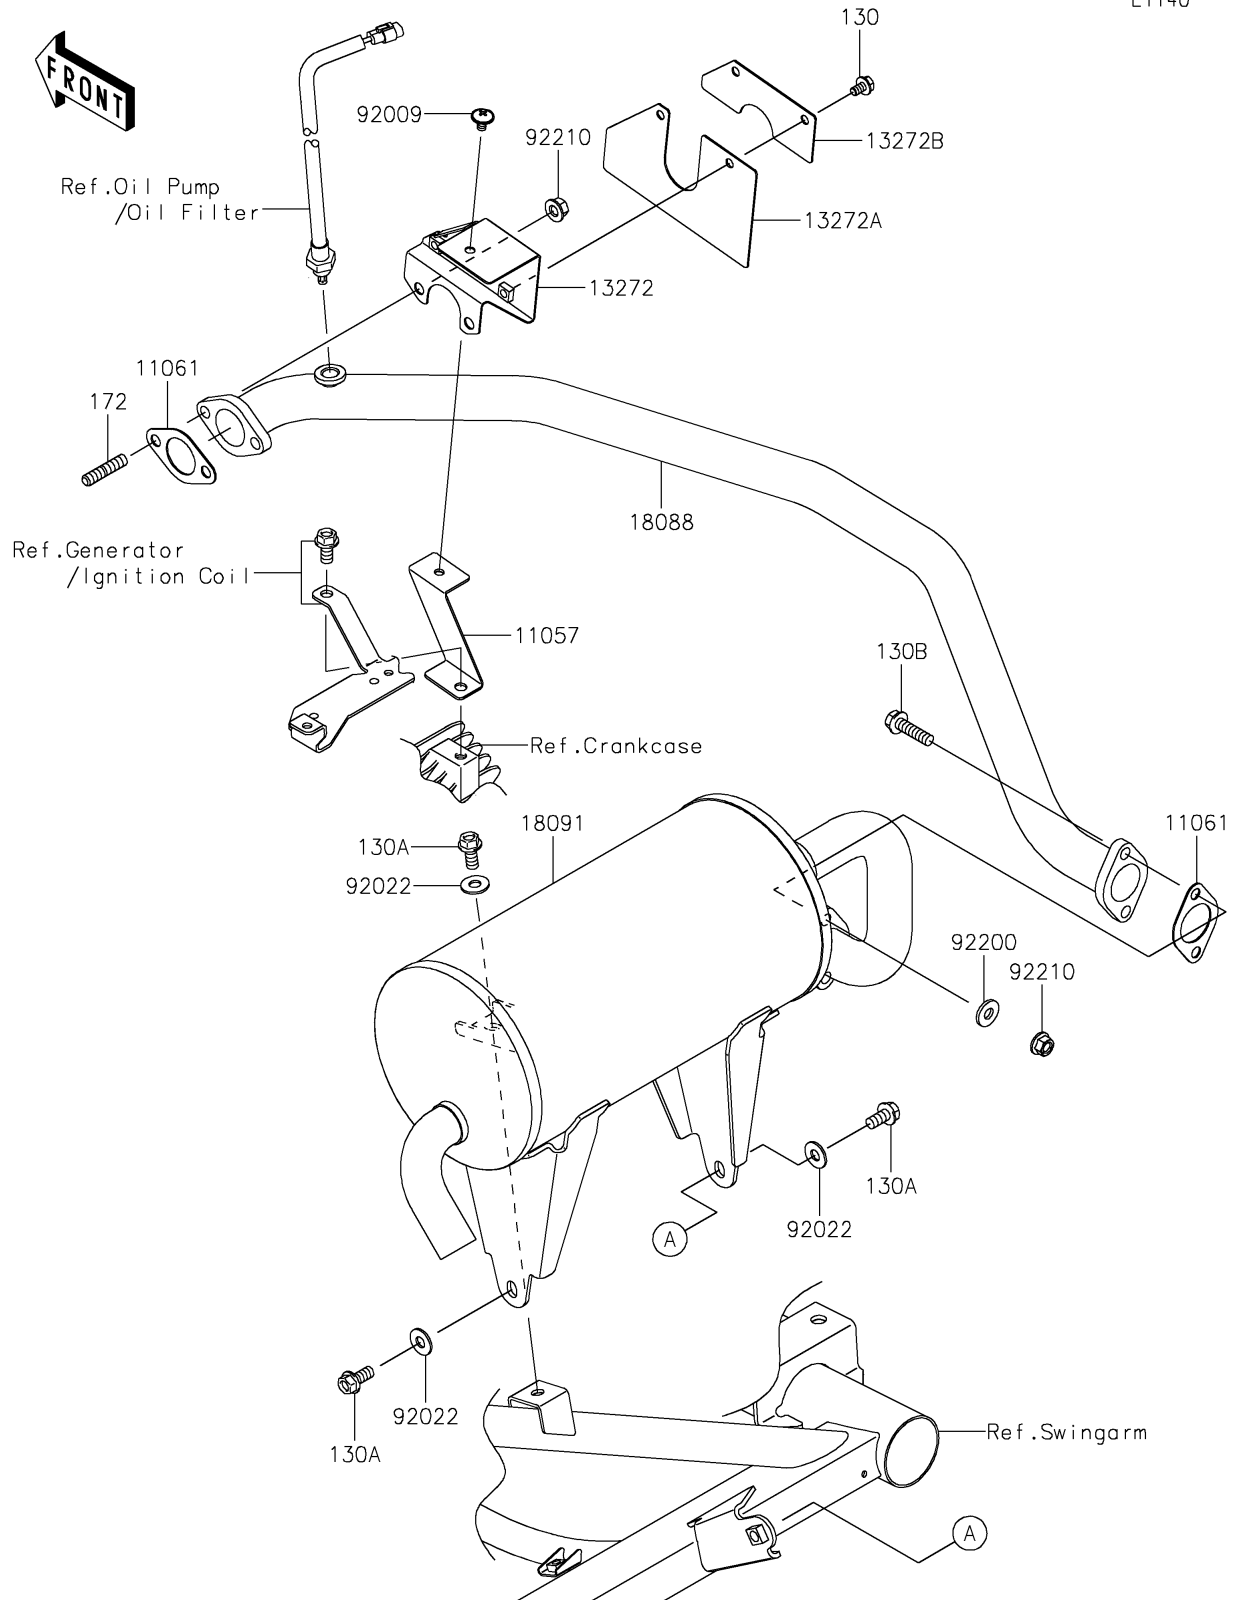

2020 MULE SX™ 4x4 XC CAMO FI

PARTS DIAGRAM

Muffler(s)

E1140

2020 MULE SX™ 4x4 XC CAMO FI

PARTS LIST

Muffler(s)

ITEM NAME

PART NUMBER

QUANTITY
