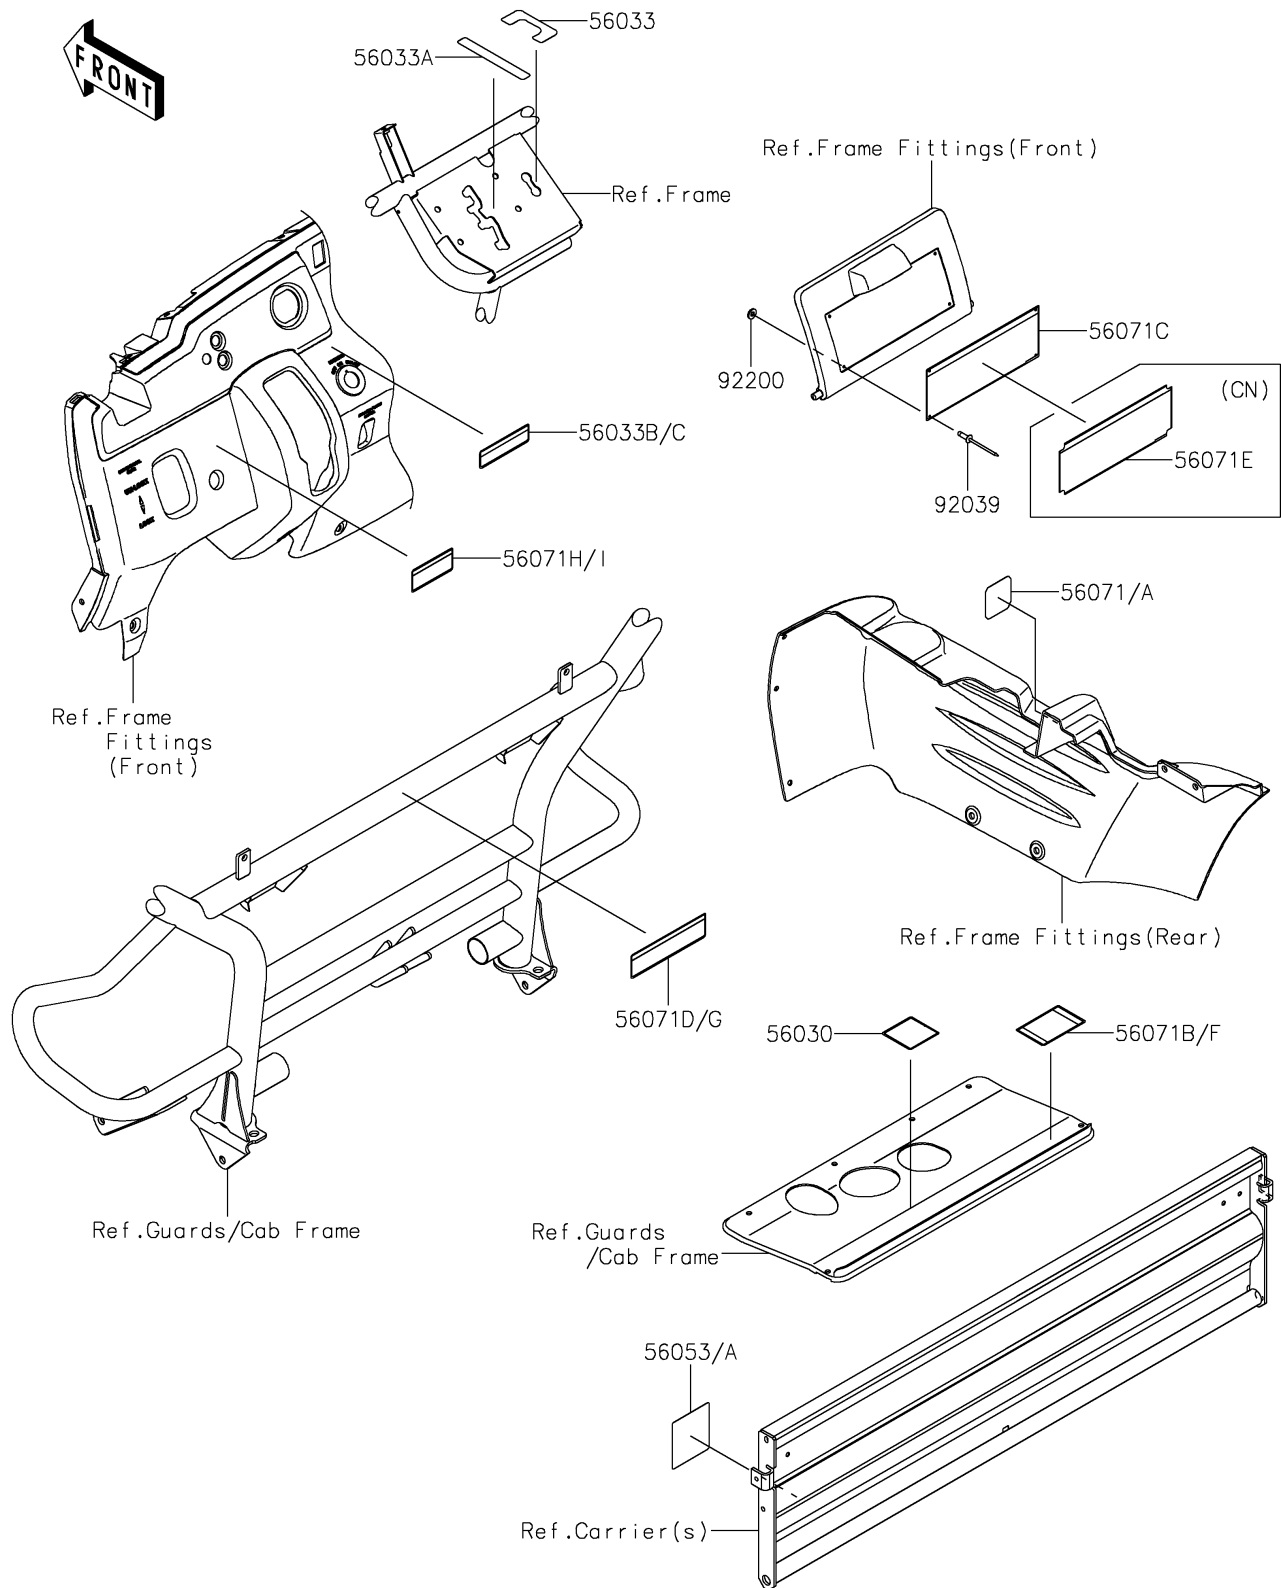

2020 MULE SX™ 4x4 XC FI

PARTS DIAGRAM

Labels

F2860

2020 MULE SX™ 4x4 XC FI

PARTS LIST

Labels

ITEM NAME

PART NUMBER

QUANTITY
