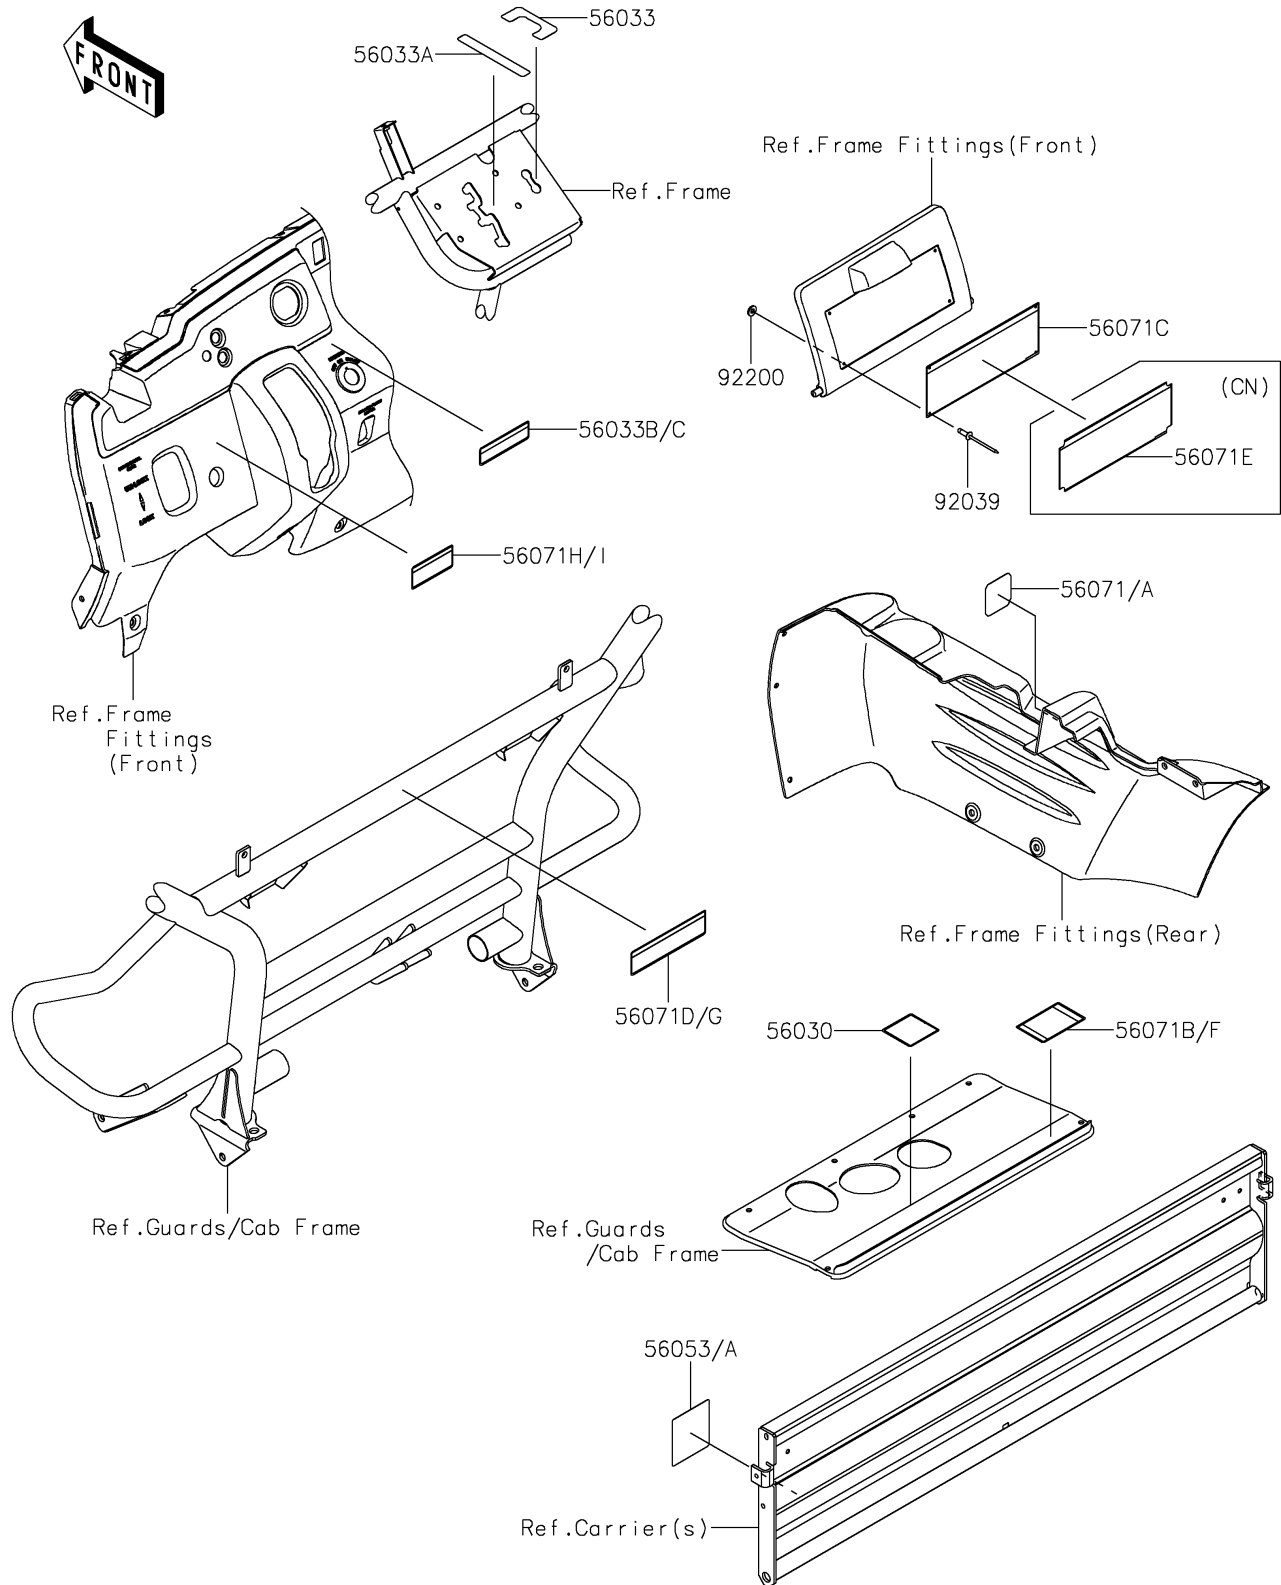

2019 MULE SX™ 4x4 XC FI

PARTS DIAGRAM

Labels

F2860

2019 MULE SX™ 4x4 XC FI

PARTS LIST

Labels

ITEM NAME

PART NUMBER

QUANTITY
