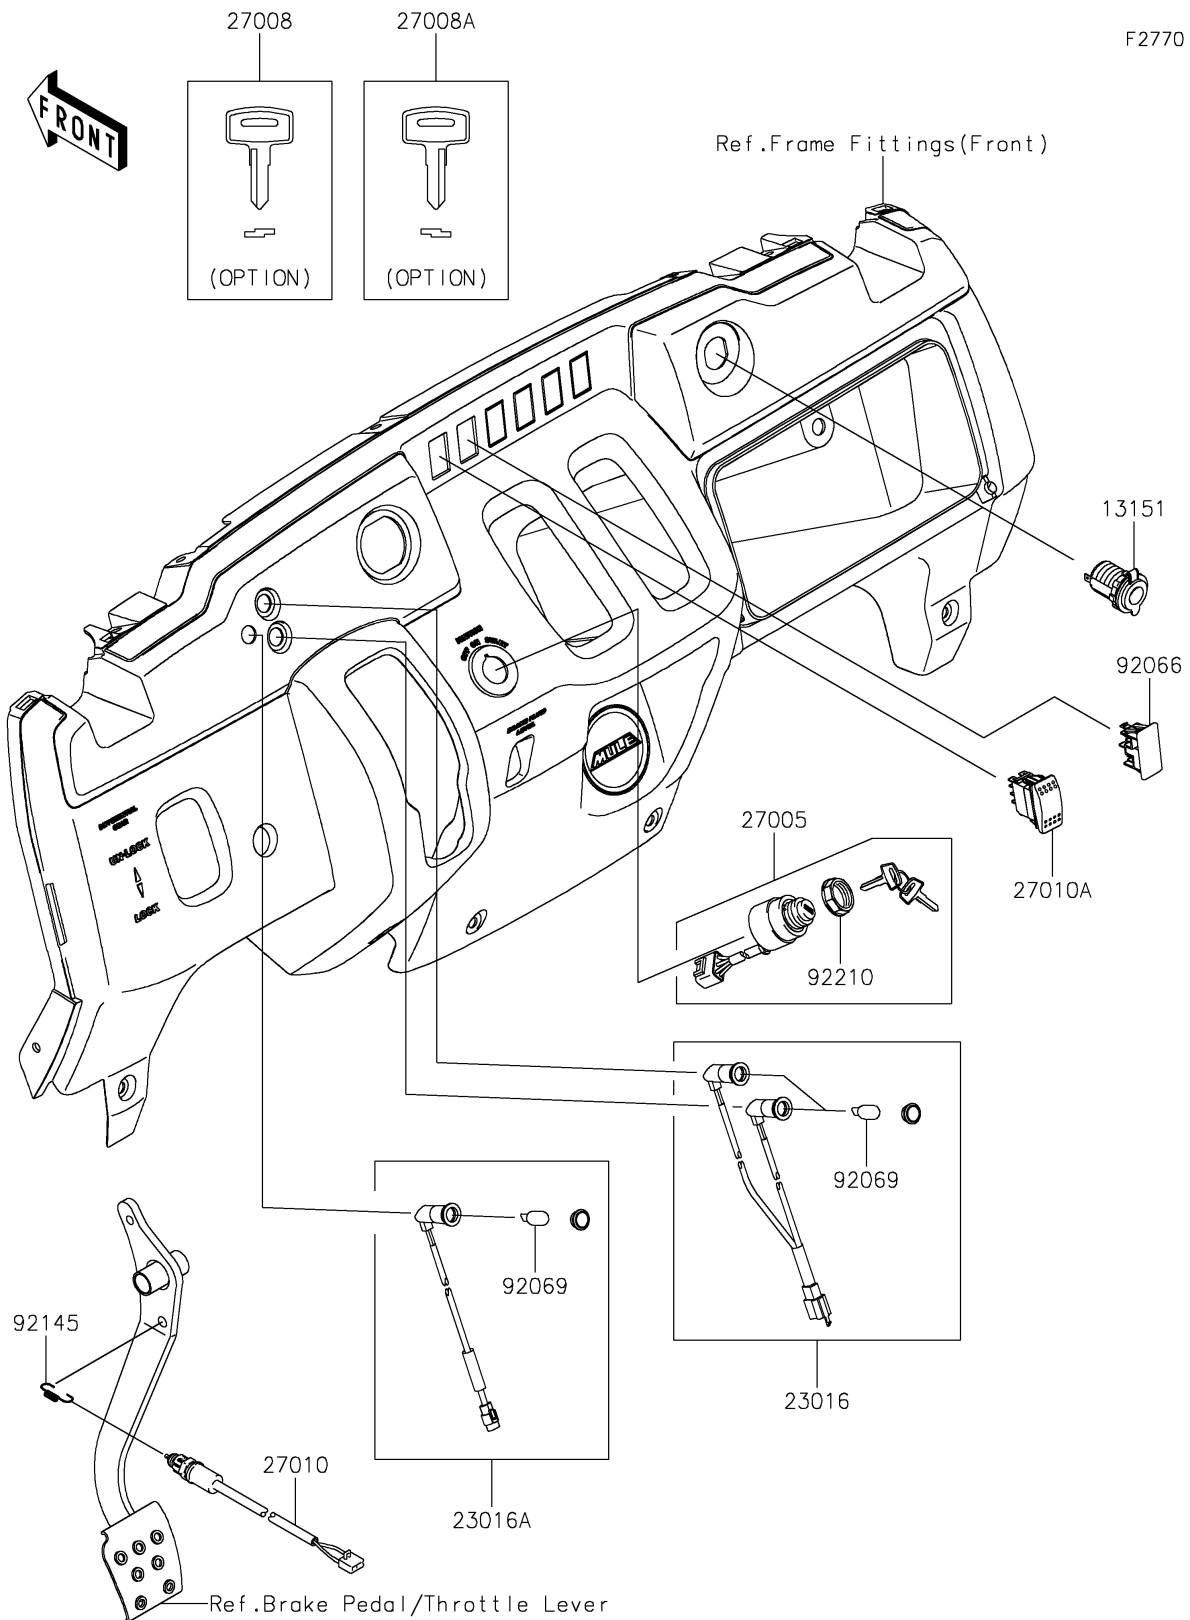

2020 MULE SX™ 4x4 XC FI

PARTS DIAGRAM

Ignition Switch

2020 MULE SX™ 4x4 XC FI

PARTS LIST

Ignition Switch

ITEM NAME

PART NUMBER

QUANTITY
