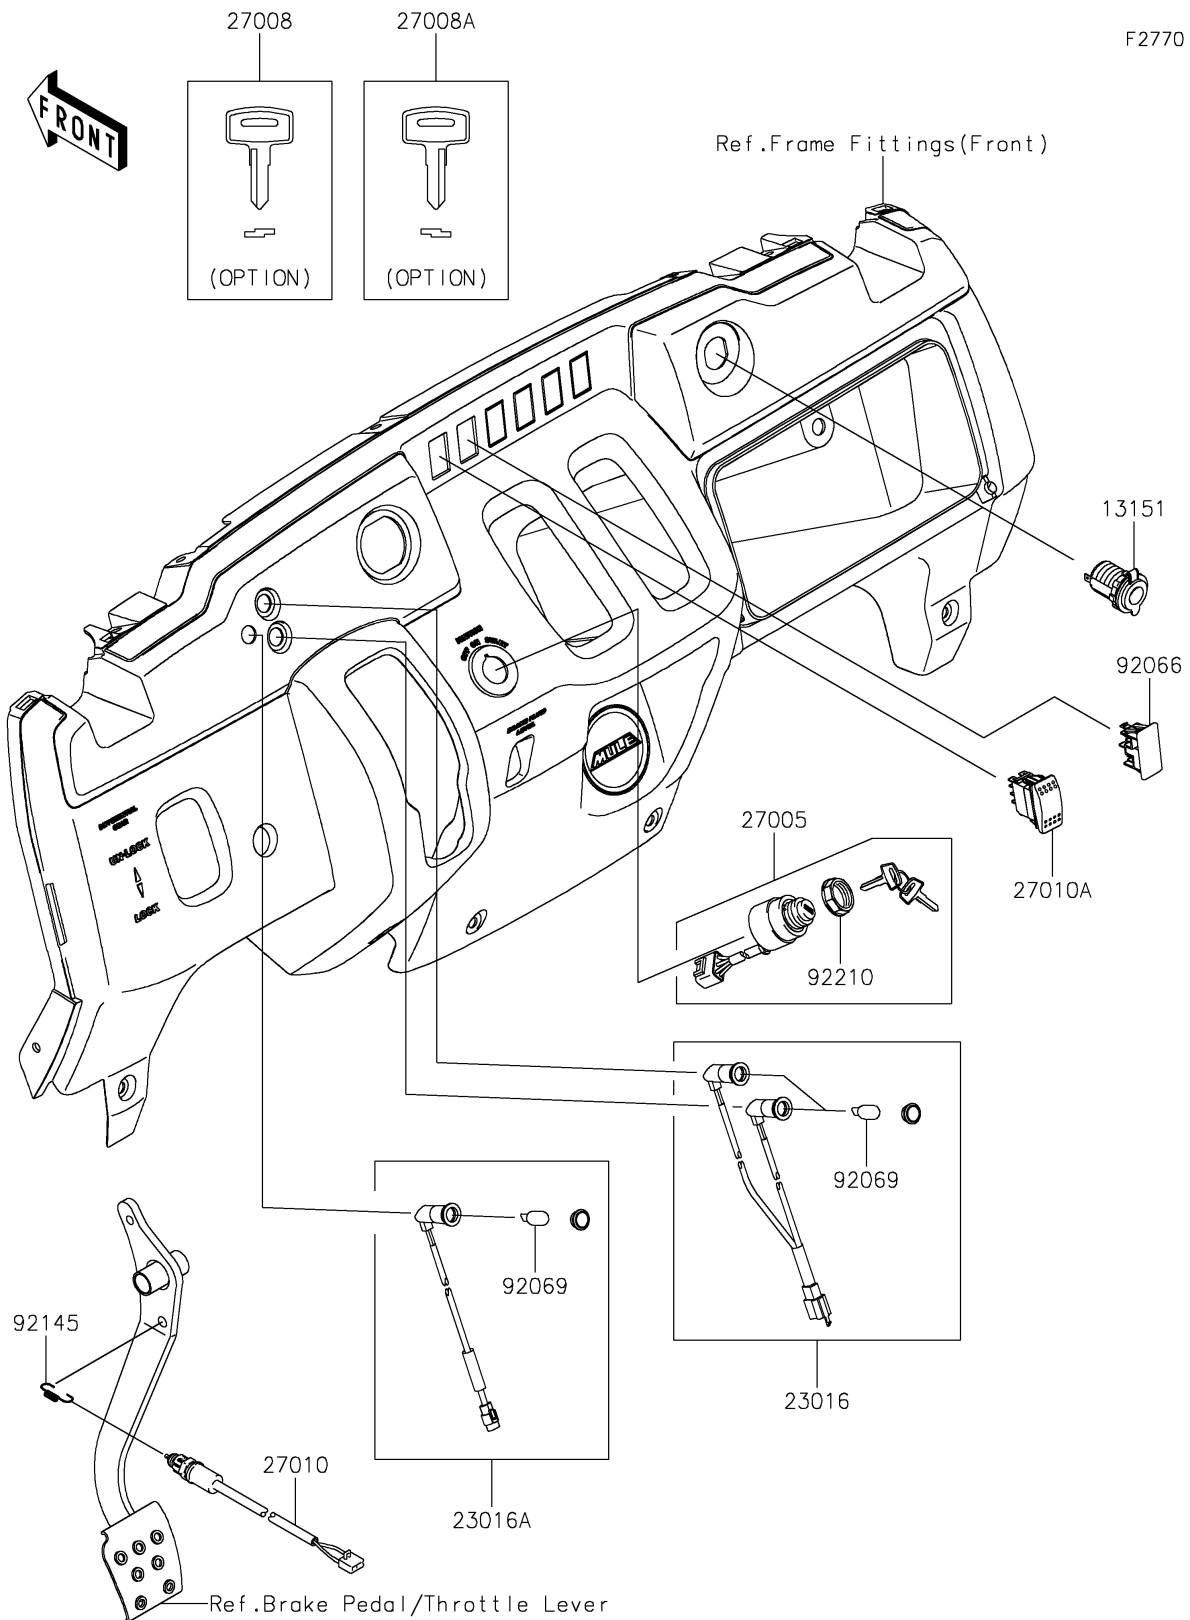

2019 MULE SX™ 4x4 XC FI

PARTS DIAGRAM

Ignition Switch

2019 MULE SX™ 4x4 XC FI

PARTS LIST

Ignition Switch

ITEM NAME

PART NUMBER

QUANTITY
