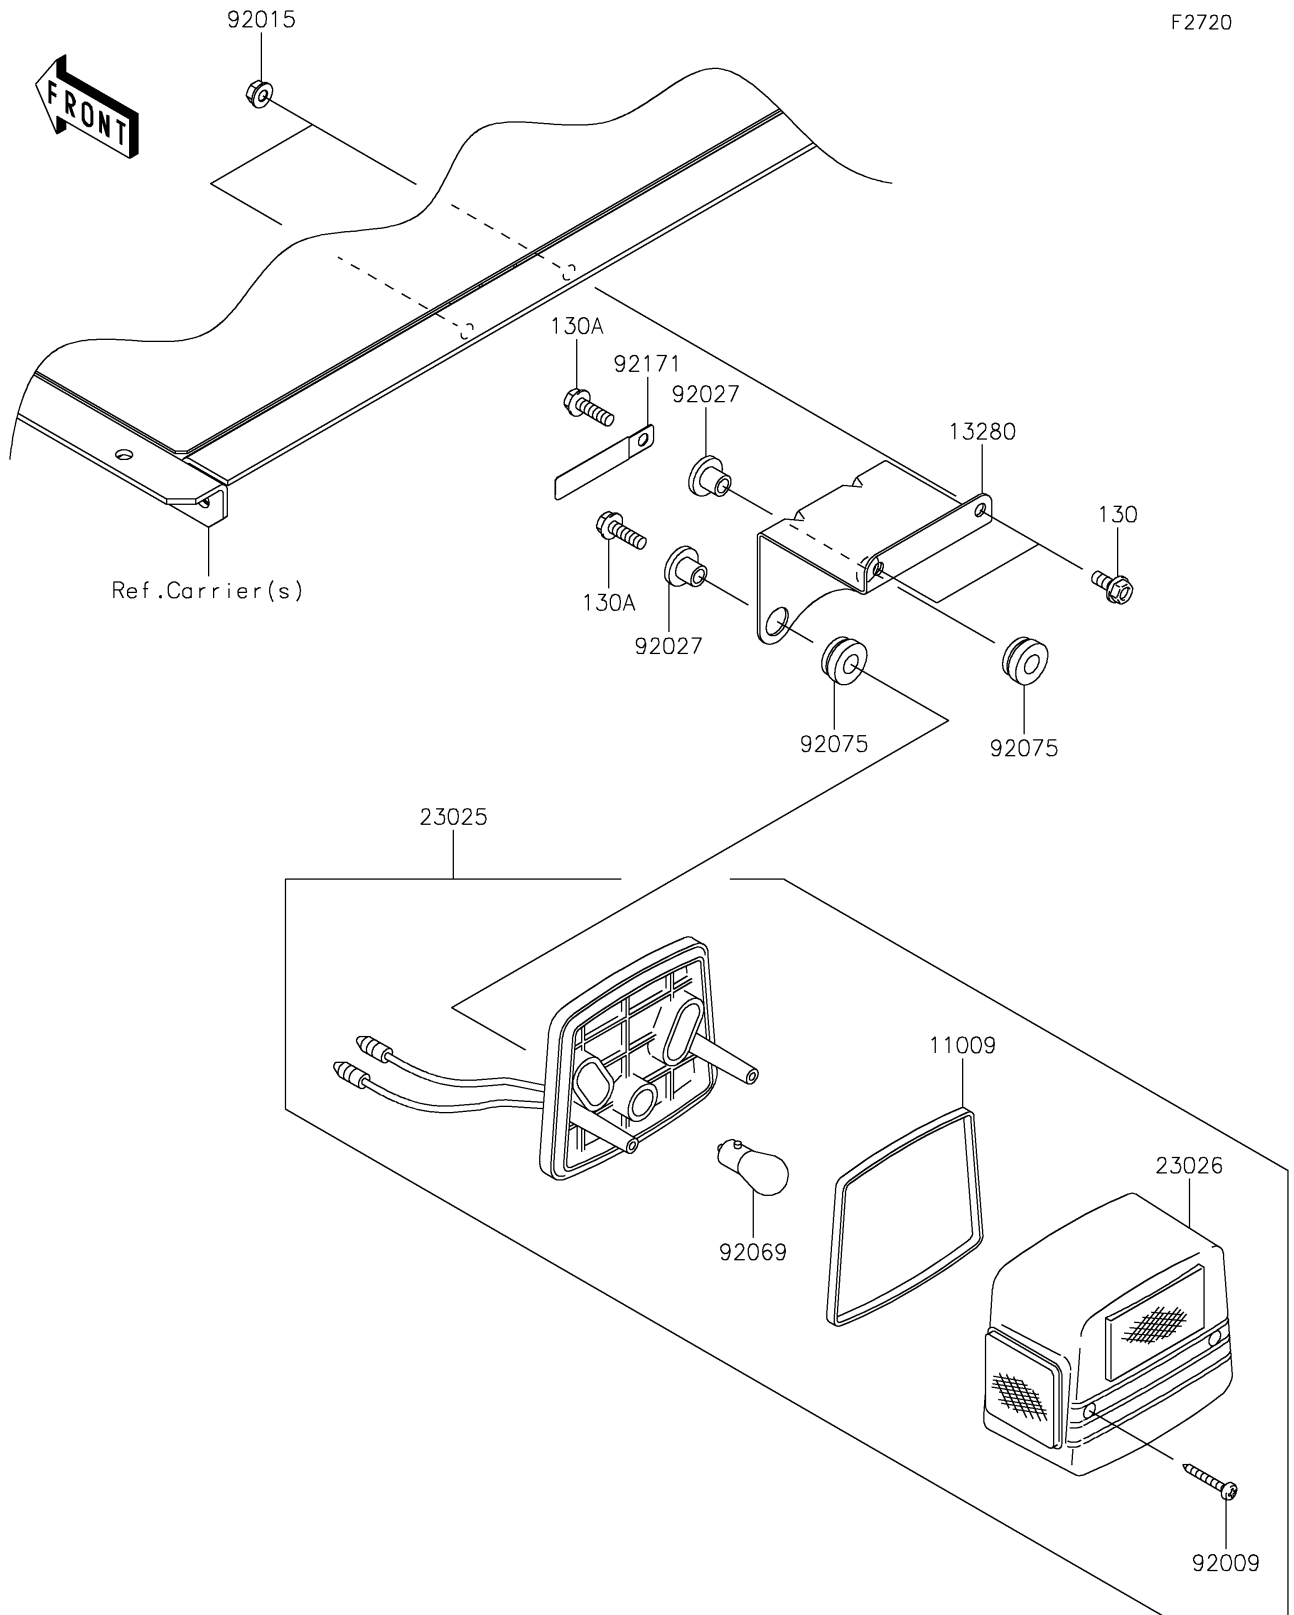

2020 MULE SX™ 4x4 XC FI

PARTS DIAGRAM

Taillight(s)

2020 MULE SX™ 4x4 XC FI

PARTS LIST

Taillight(s)

ITEM NAME	PART NUMBER	QUANTITY
-----------	-------------	----------
