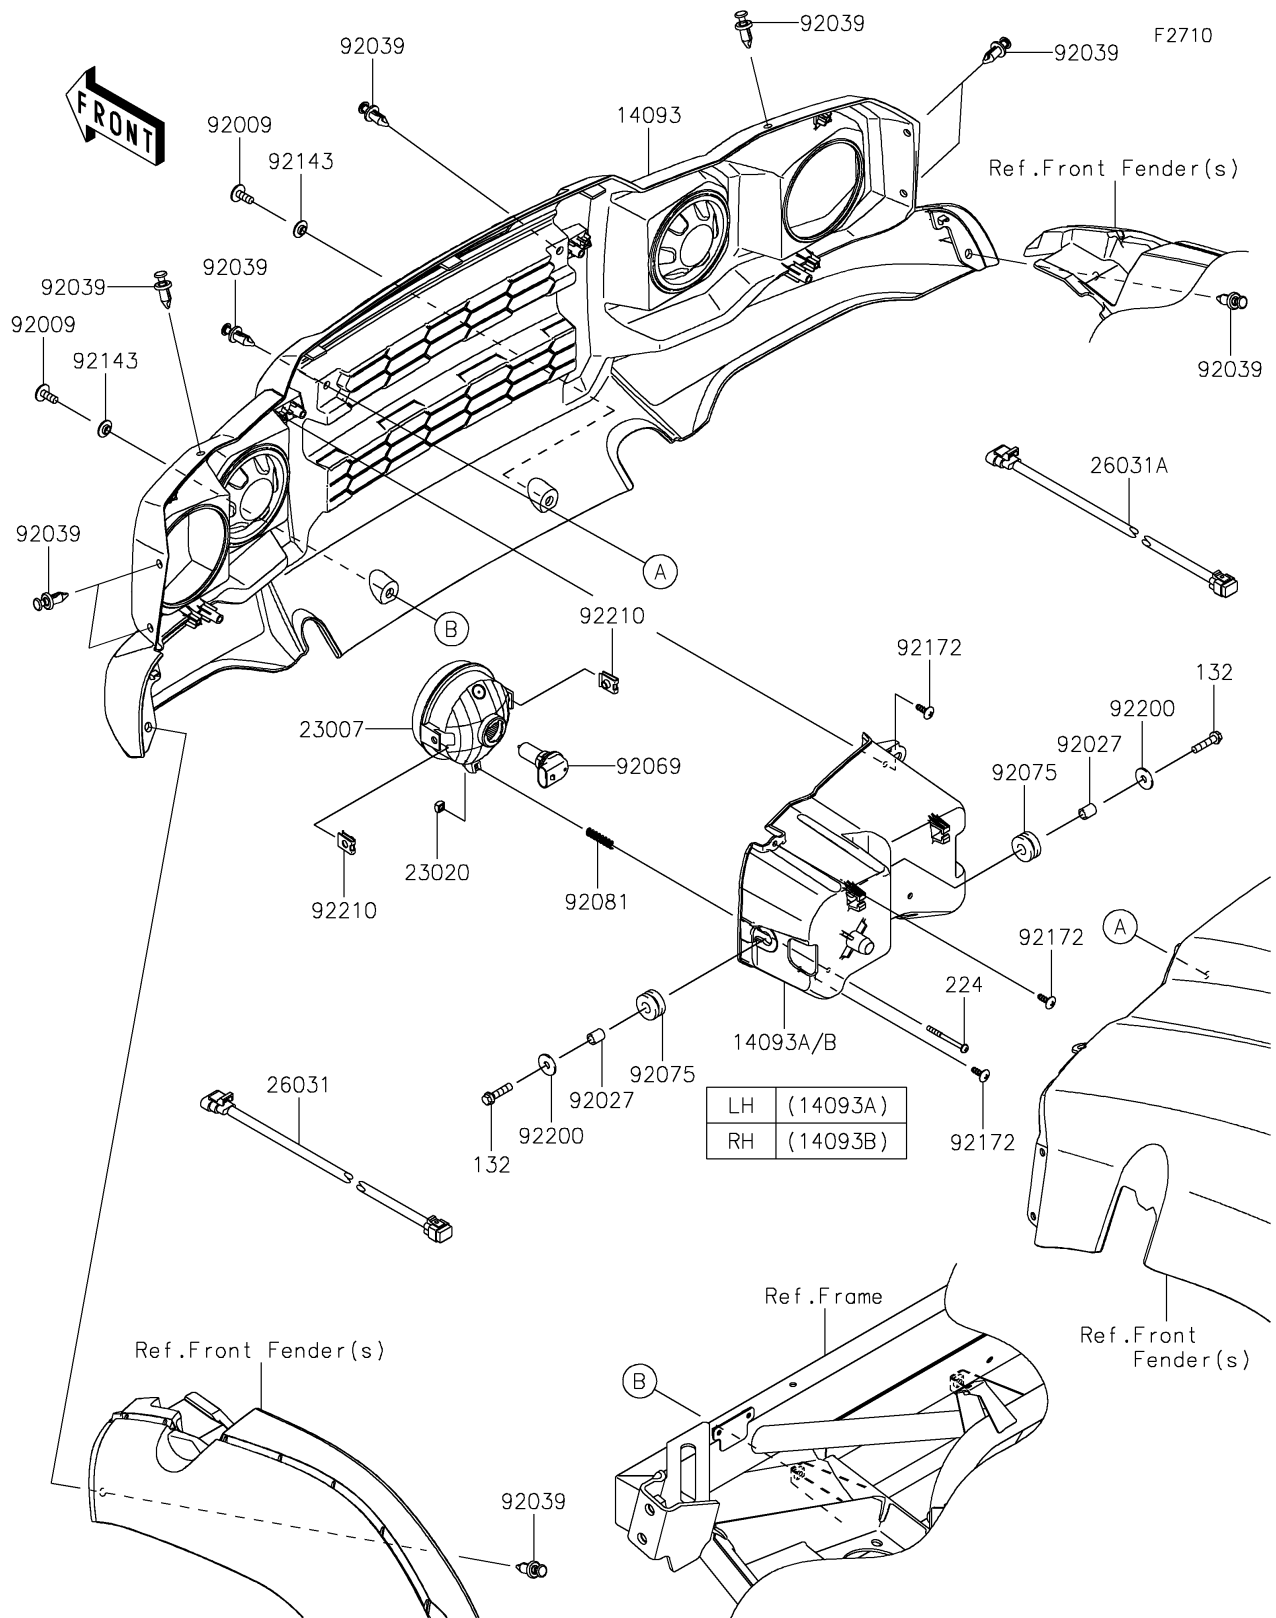

2020 MULE SX™ 4x4 XC FI

PARTS DIAGRAM

Headlight(s)

2020 MULE SX™ 4x4 XC FI

PARTS LIST

Headlight(s)

ITEM NAME

PART NUMBER

QUANTITY
