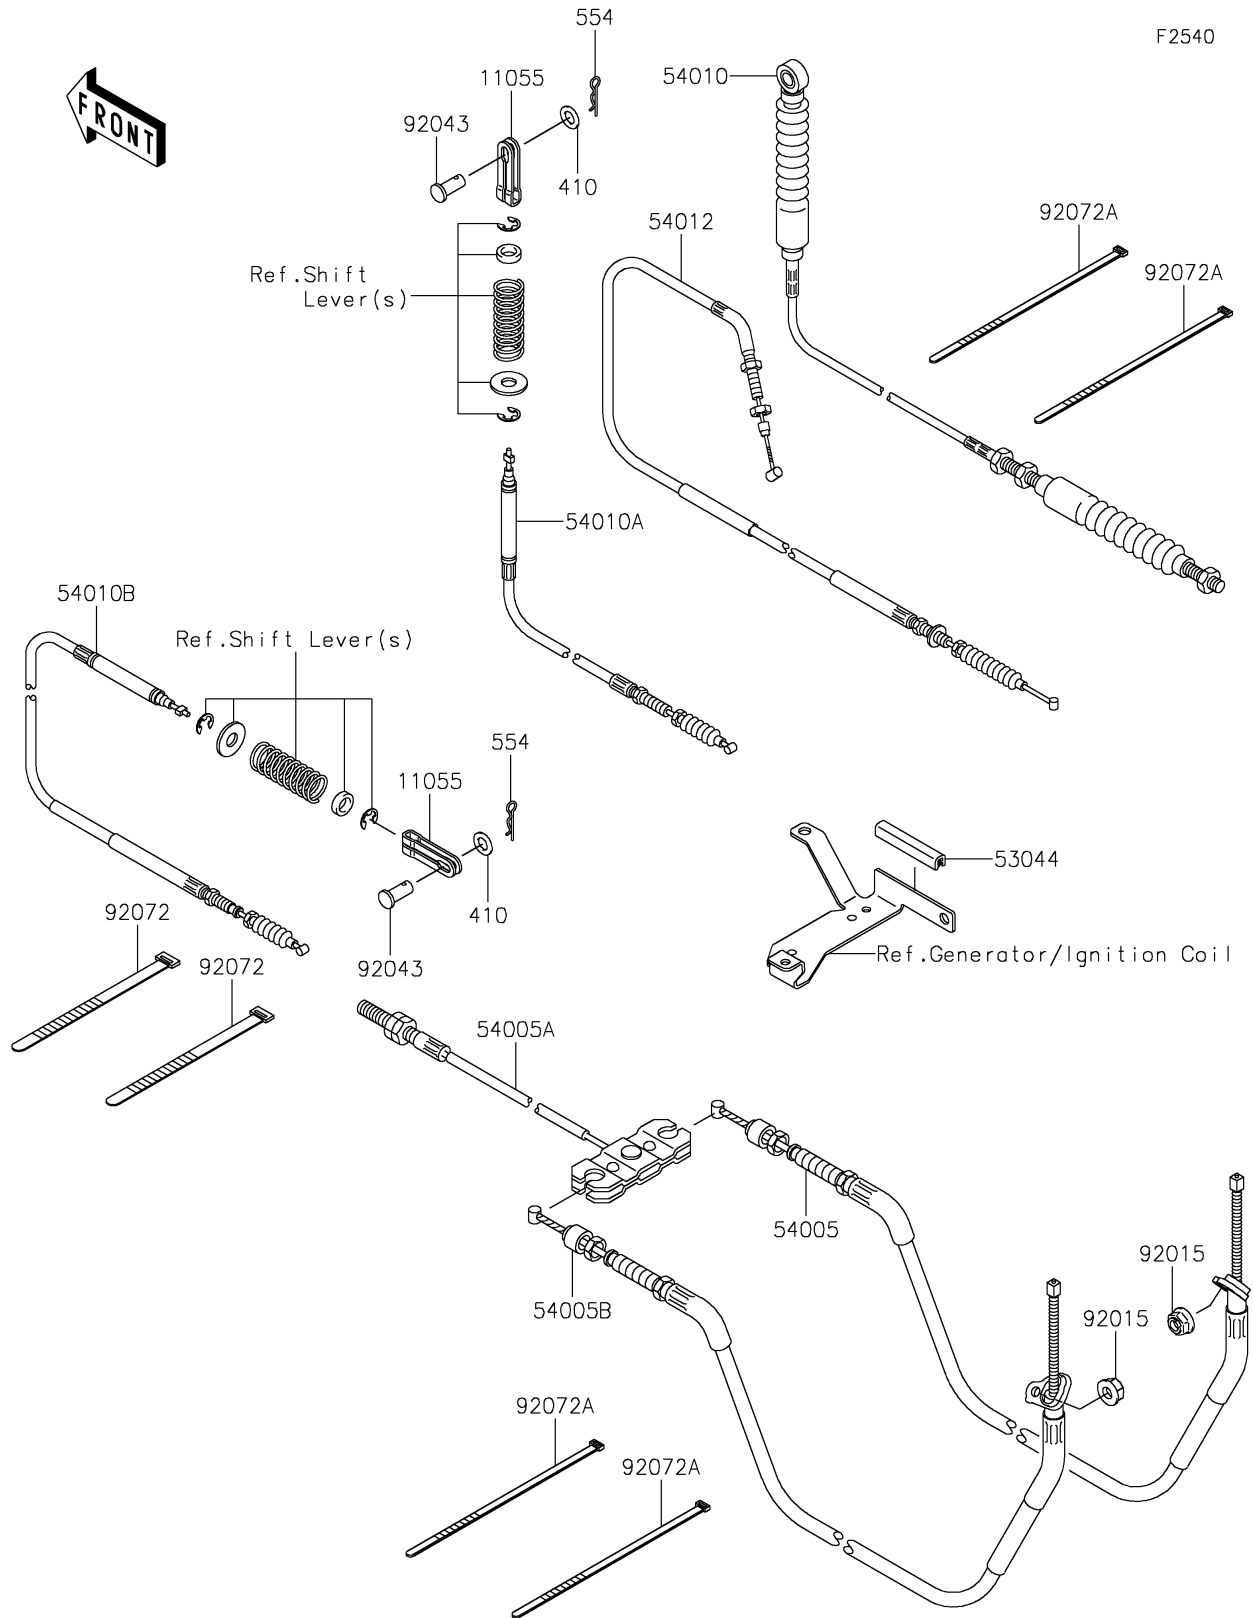

2020 MULE SX™ 4x4 XC FI

PARTS DIAGRAM

Cables

2020 MULE SX™ 4x4 XC FI

PARTS LIST

Cables

ITEM NAME

PART NUMBER

QUANTITY
