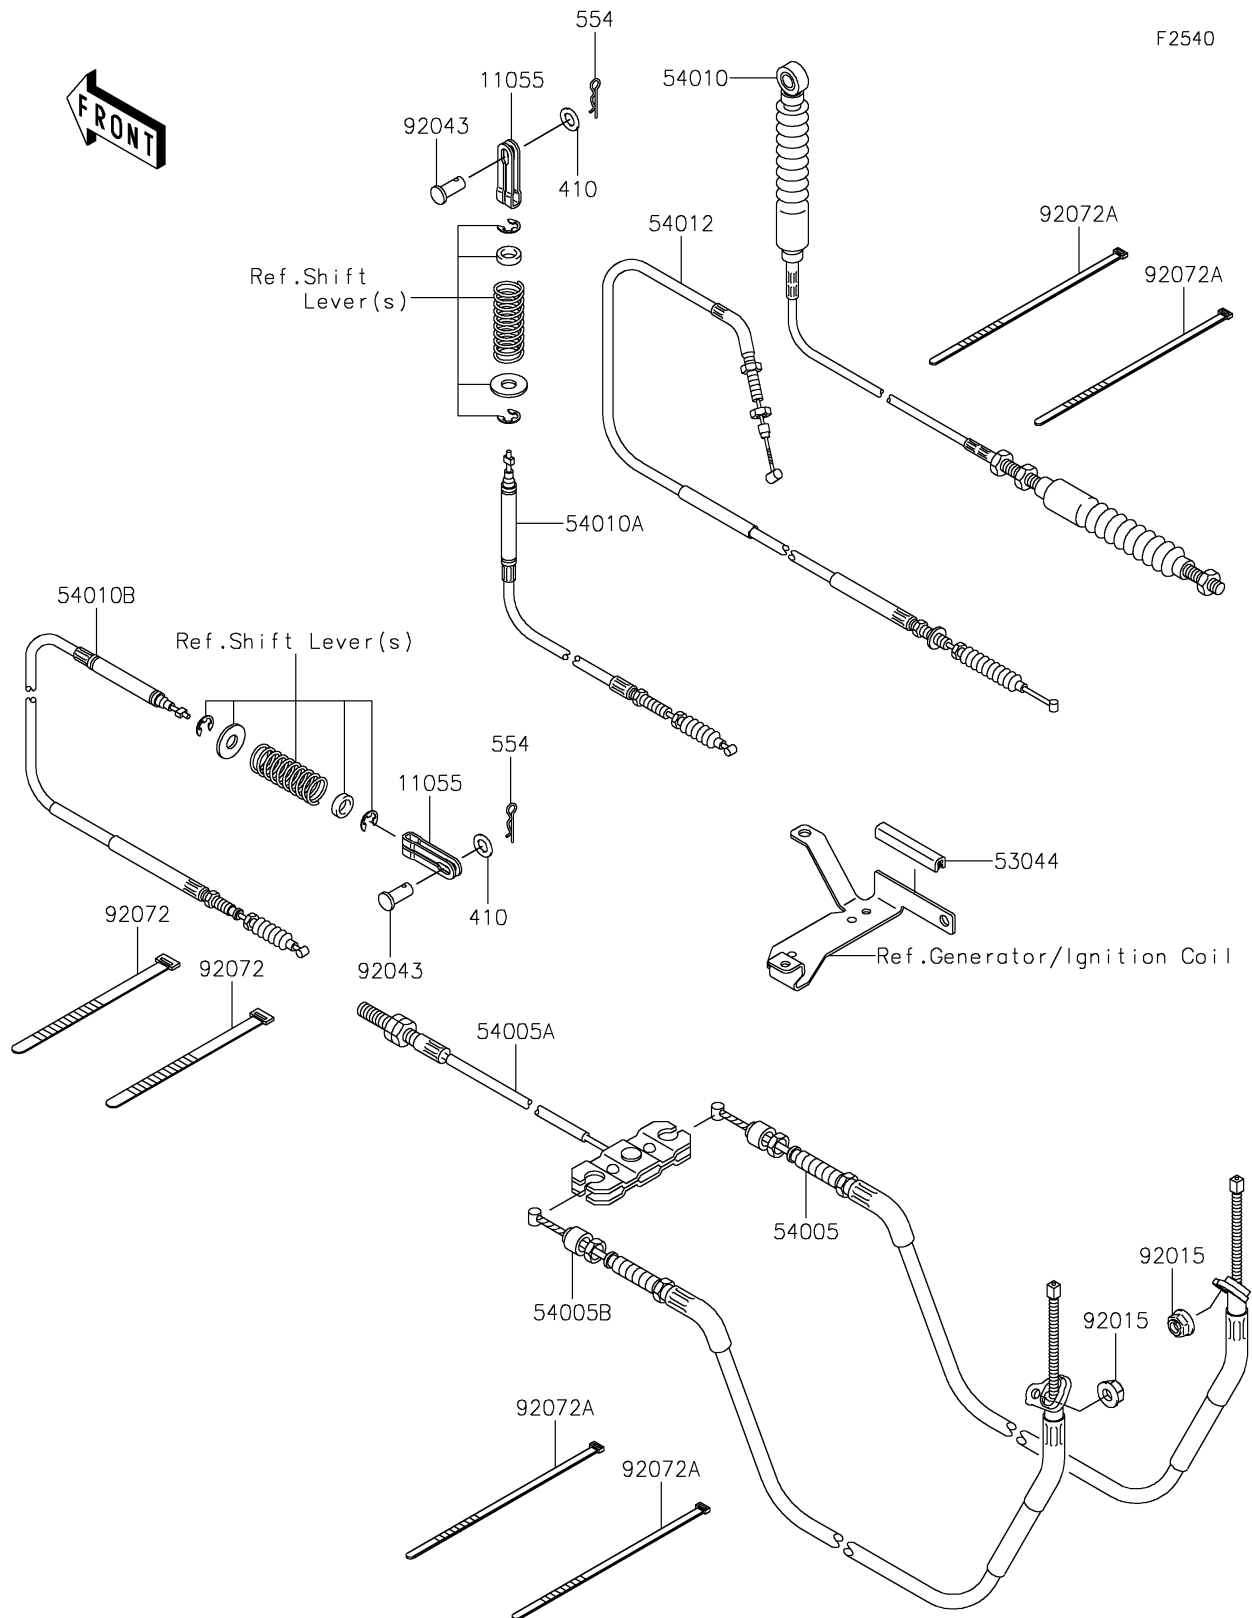

2019 MULE SX™ 4x4 XC FI

PARTS DIAGRAM

Cables

2019 MULE SX™ 4x4 XC FI

PARTS LIST

Cables

ITEM NAME

PART NUMBER

QUANTITY
