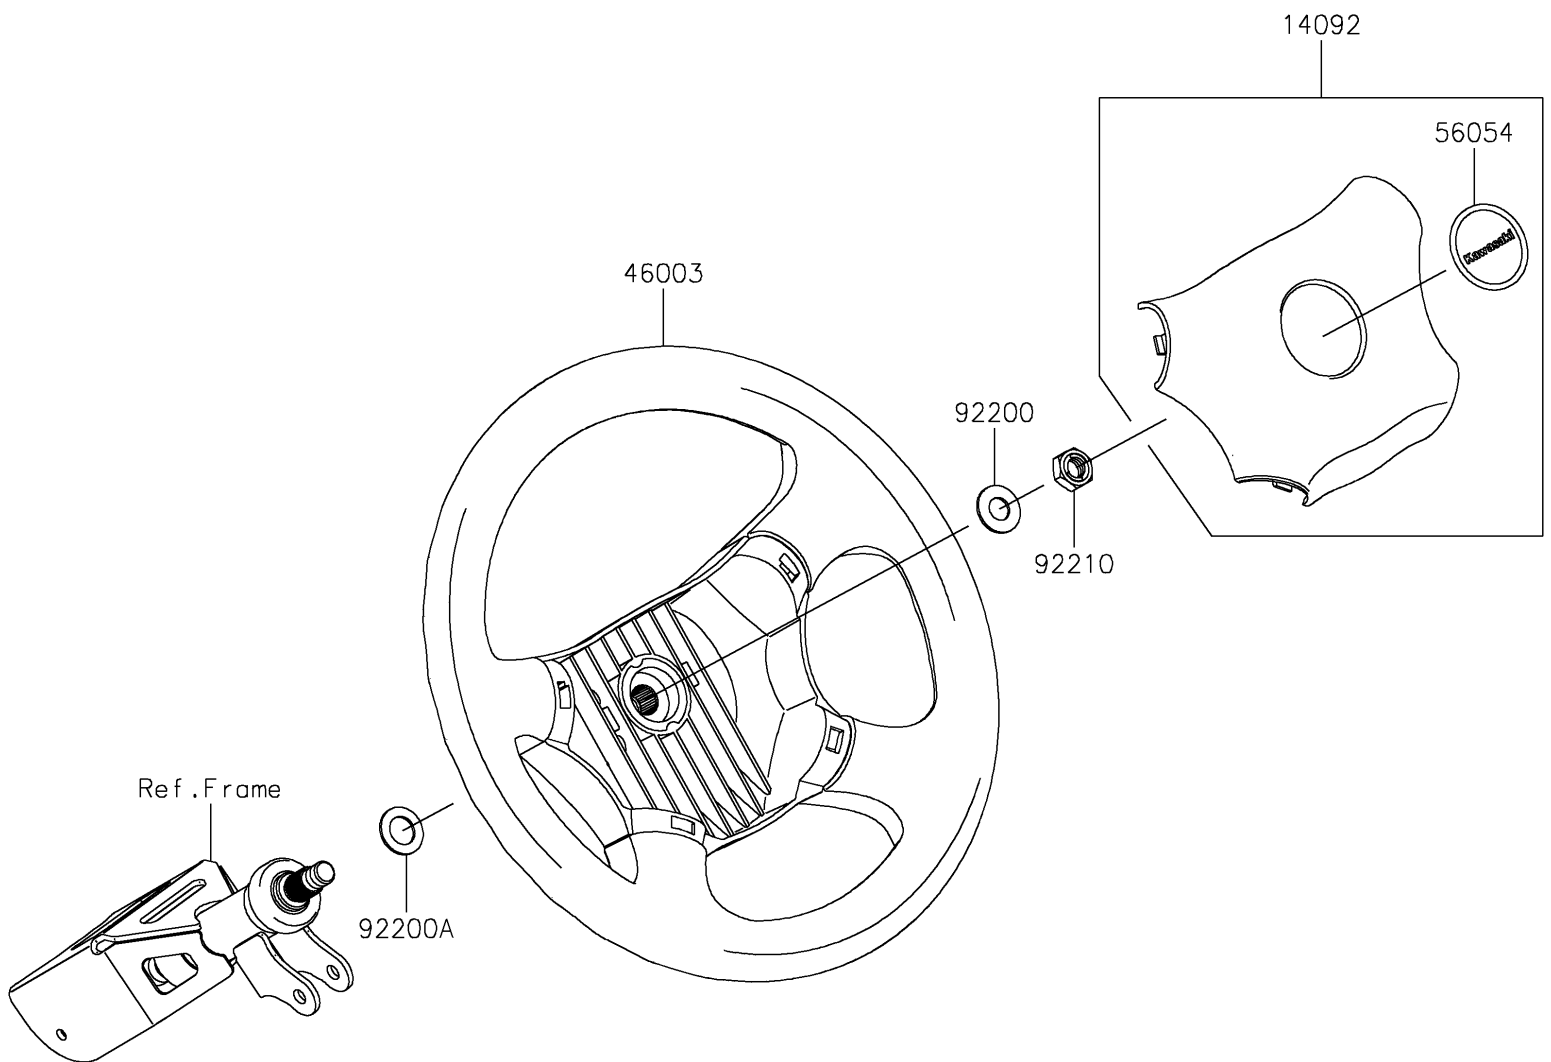

2019 MULE SX™ 4x4 XC FI

PARTS DIAGRAM

Steering Wheel

F2311

2019 MULE SX™ 4x4 XC FI

PARTS LIST

Steering Wheel

ITEM NAME	PART NUMBER	QUANTITY
-----------	-------------	----------
