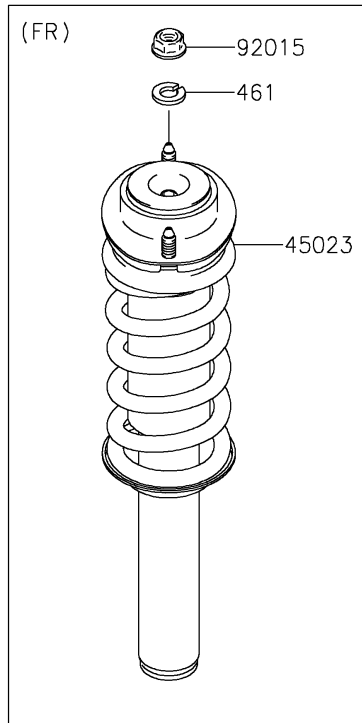

2019 MULE SX™ 4x4 XC FI

PARTS DIAGRAM

Shock Absorber(s)

F2280

2019 MULE SX™ 4x4 XC FI

PARTS LIST

Shock Absorber(s)

ITEM NAME	PART NUMBER	QUANTITY
-----------	-------------	----------
