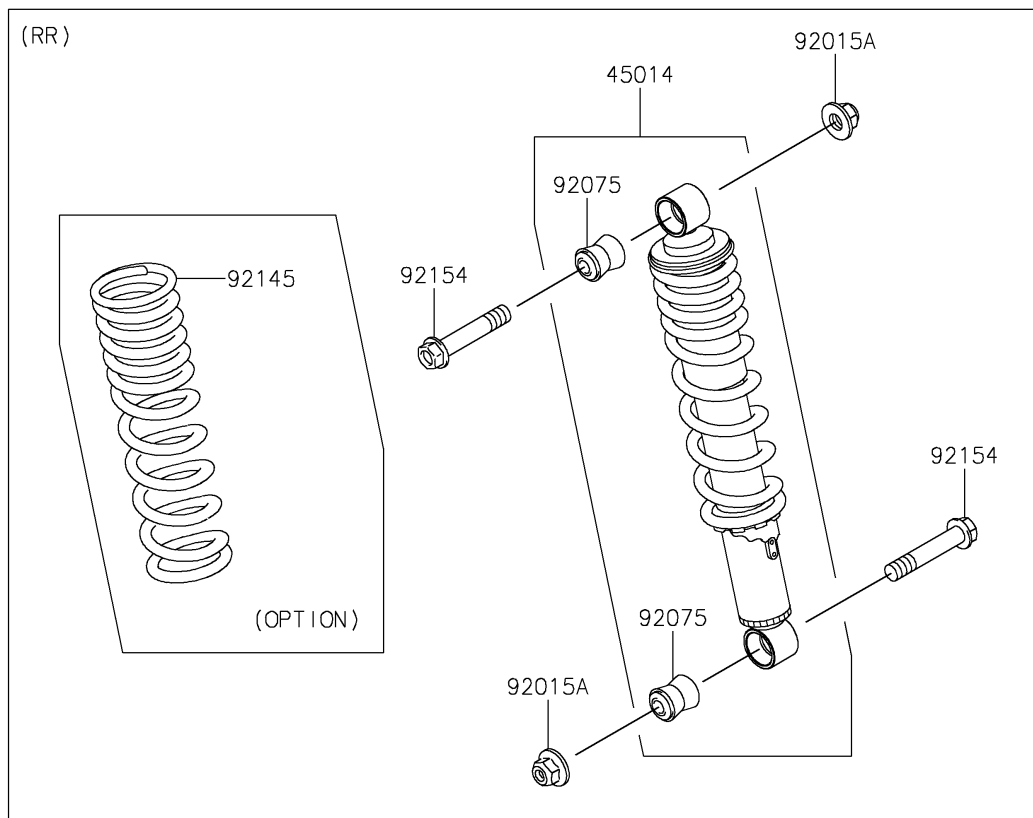

2019 MULE SX™ 4x4 XC FI

PARTS DIAGRAM

Shock Absorber(s)

F2280

2019 MULE SX™ 4x4 XC FI

PARTS LIST

Shock Absorber(s)

ITEM NAME	PART NUMBER	QUANTITY
-----------	-------------	----------
