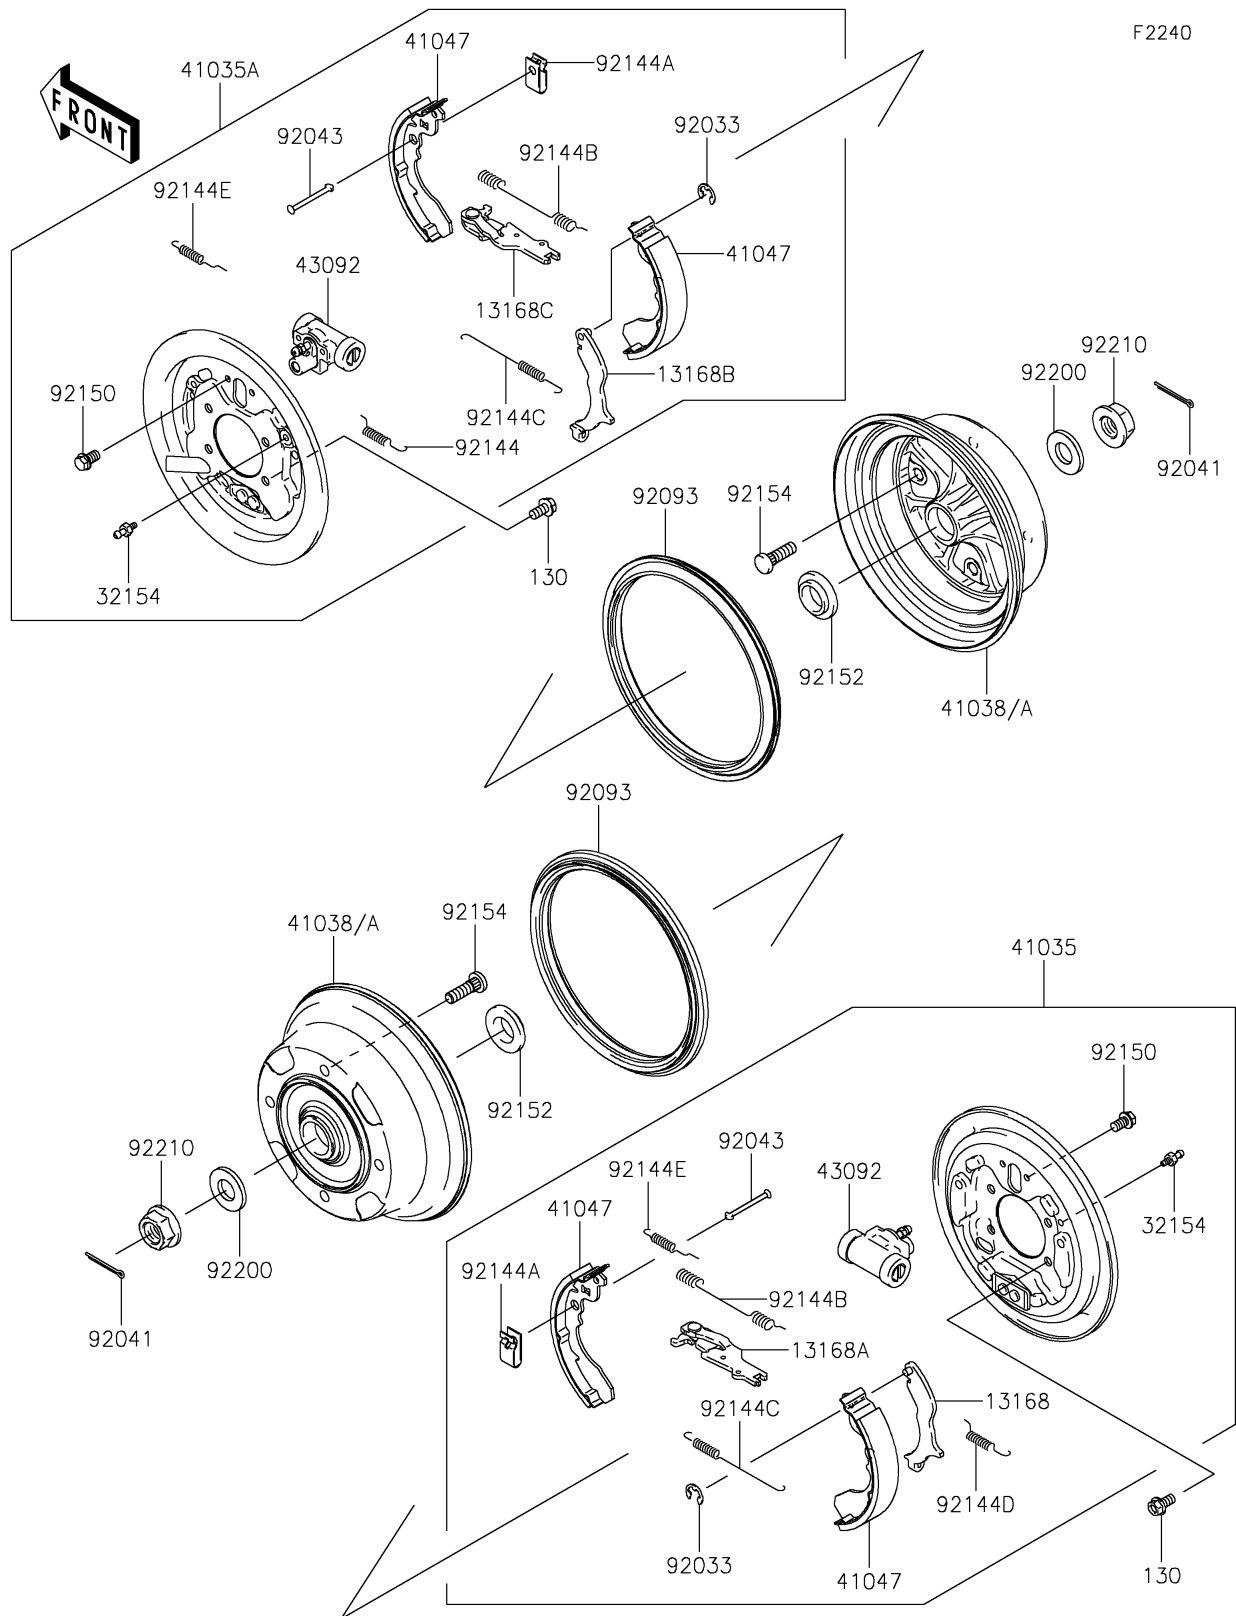

2020 MULE SX™ 4x4 XC FI

PARTS DIAGRAM

Rear Hubs/Brakes

2020 MULE SX™ 4x4 XC FI

PARTS LIST

Rear Hubs/Brakes

ITEM NAME	PART NUMBER	QUANTITY
-----------	-------------	----------
