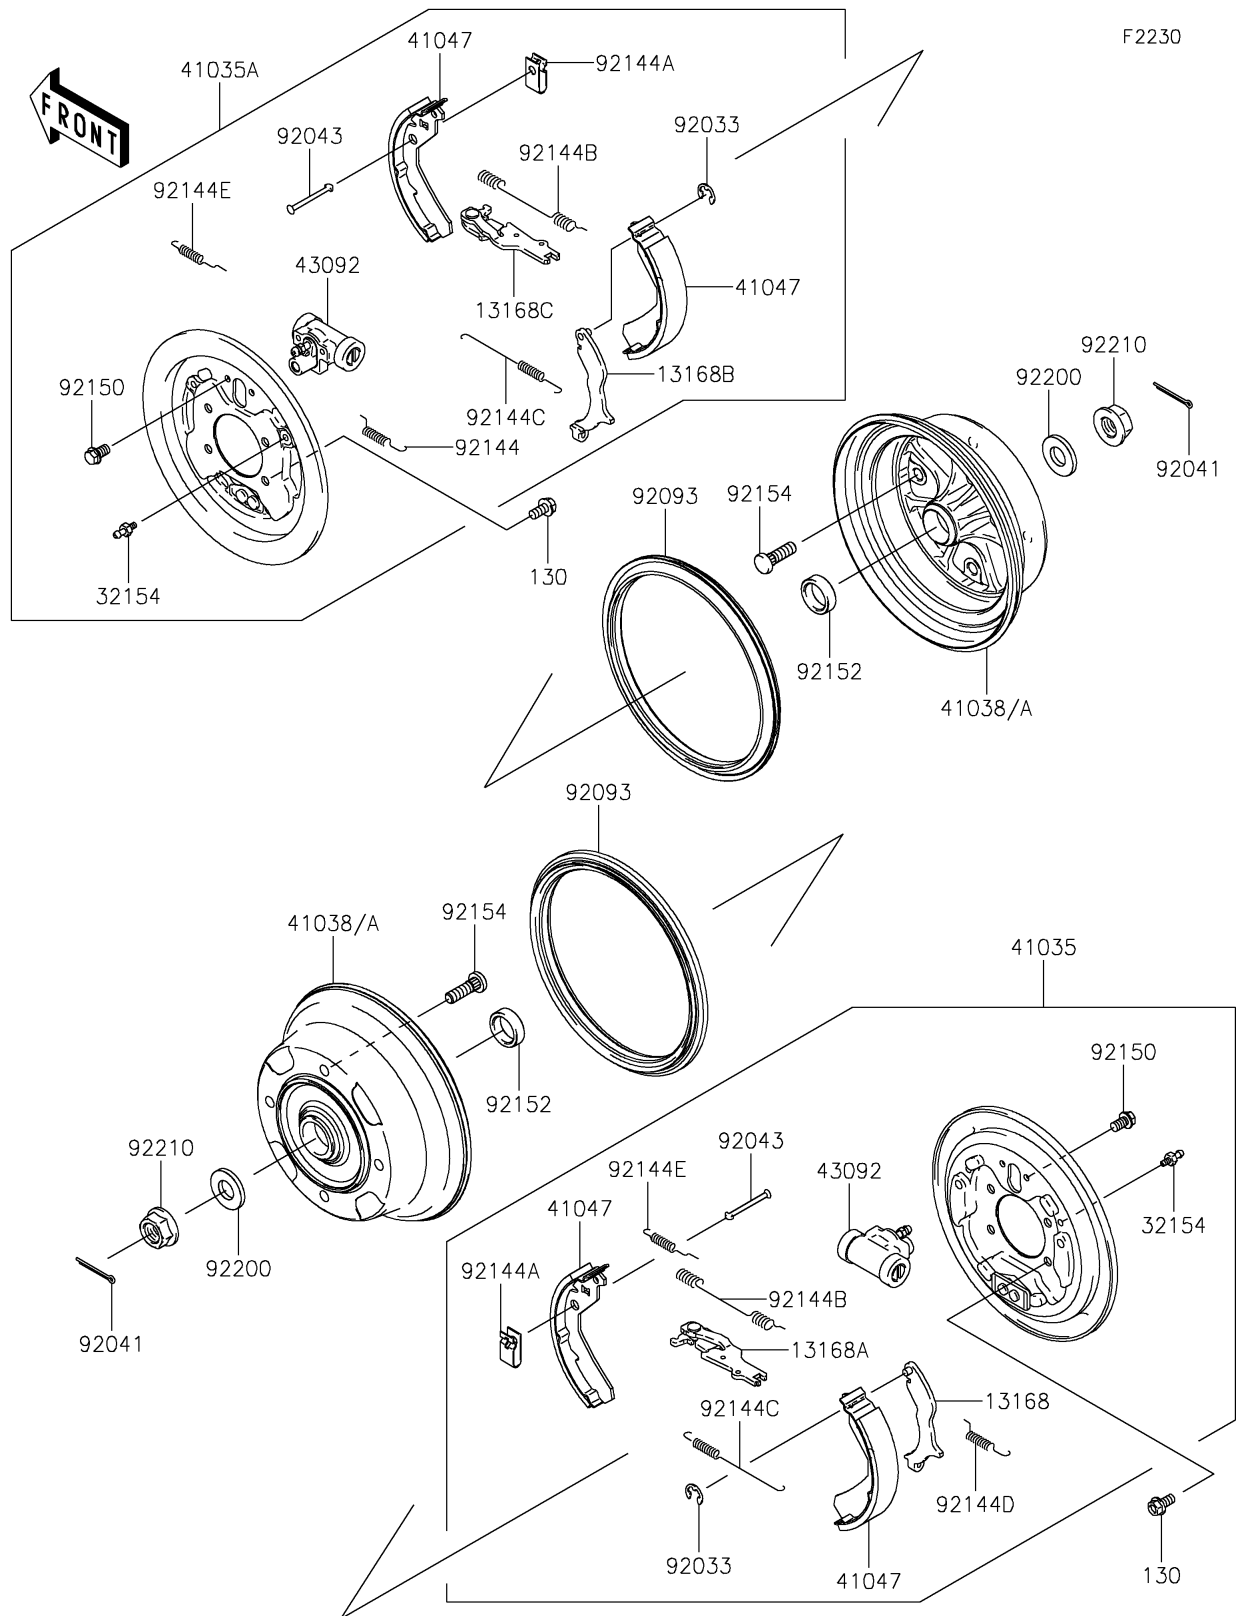

2019 MULE SX™ 4x4 XC FI

PARTS DIAGRAM

Front Hubs/Brakes

2019 MULE SX™ 4x4 XC FI

PARTS LIST

Front Hubs/Brakes

ITEM NAME	PART NUMBER	QUANTITY
-----------	-------------	----------
