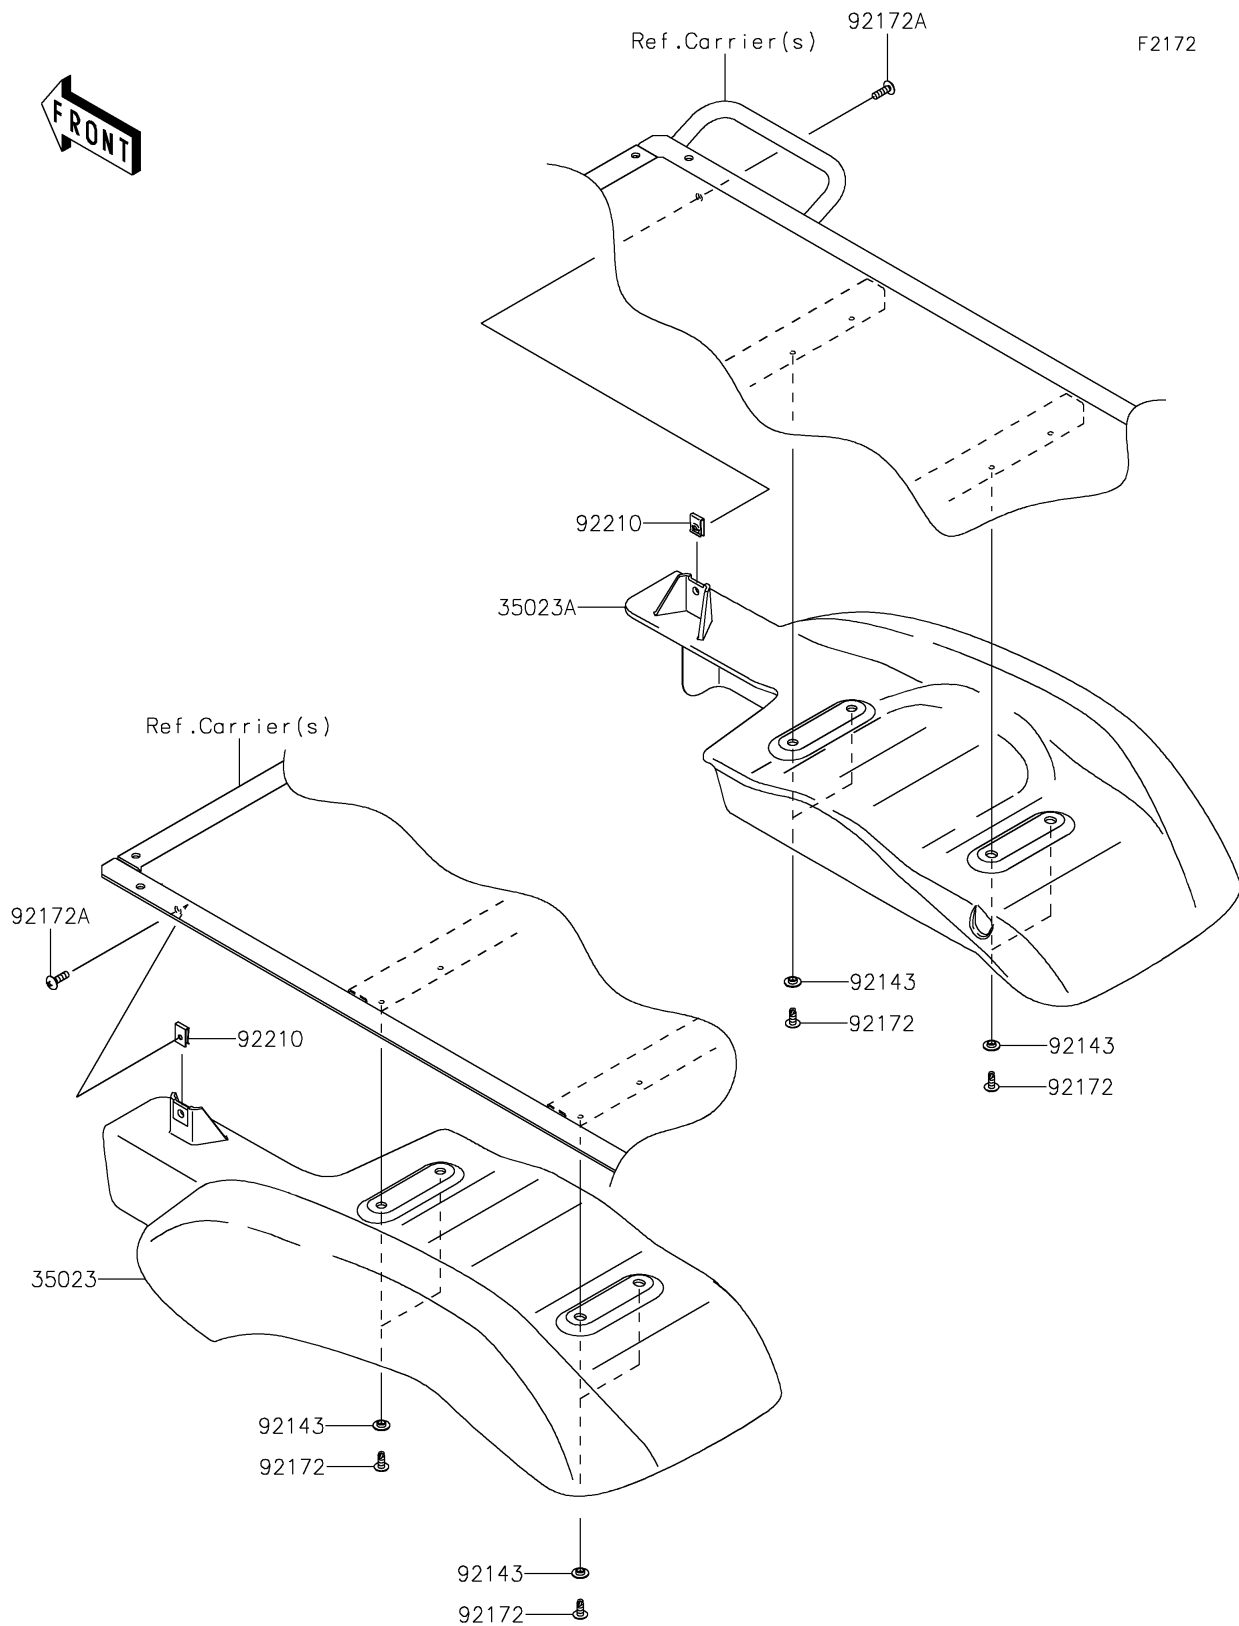

2020 MULE SX™ 4x4 XC FI

PARTS DIAGRAM

Rear Fender(s)

2020 MULE SX™ 4x4 XC FI

PARTS LIST

Rear Fender(s)

ITEM NAME	PART NUMBER	QUANTITY
-----------	-------------	----------
