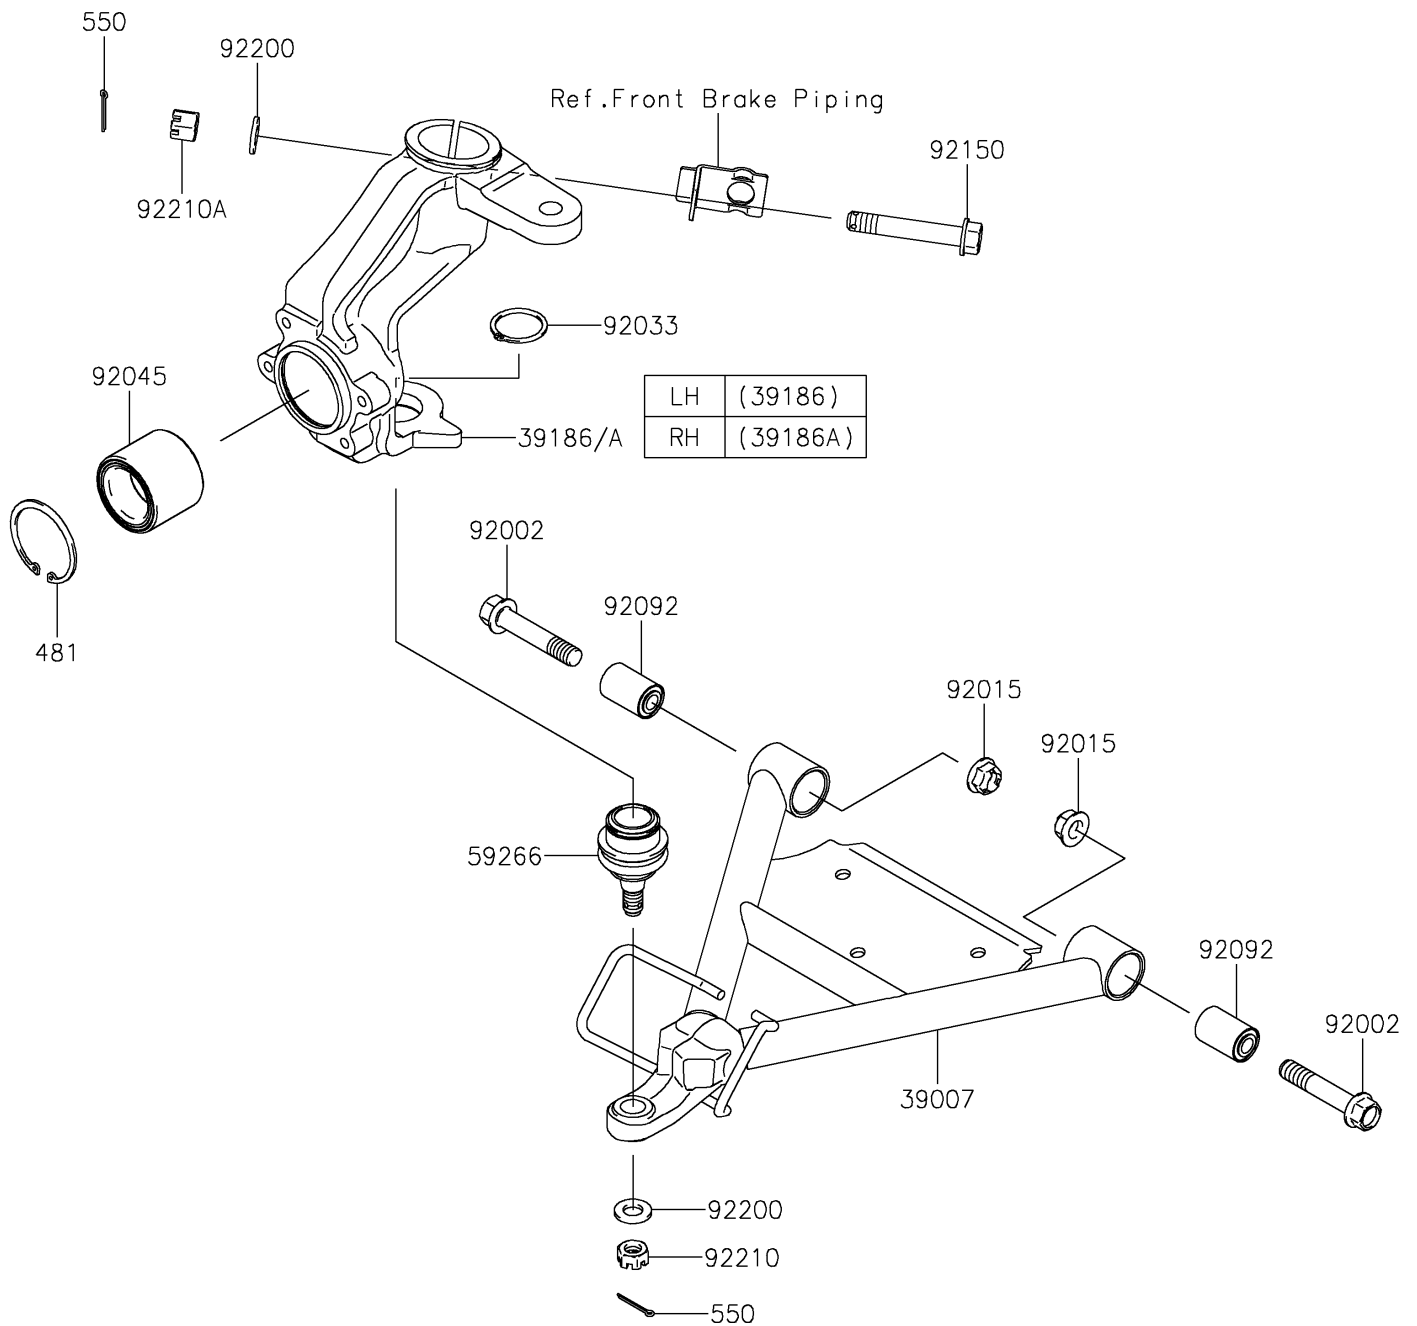

2020 MULE SX™ 4x4 XC FI

PARTS DIAGRAM

Suspension

F2150

2020 MULE SX™ 4x4 XC FI

PARTS LIST

Suspension

ITEM NAME

PART NUMBER

QUANTITY
