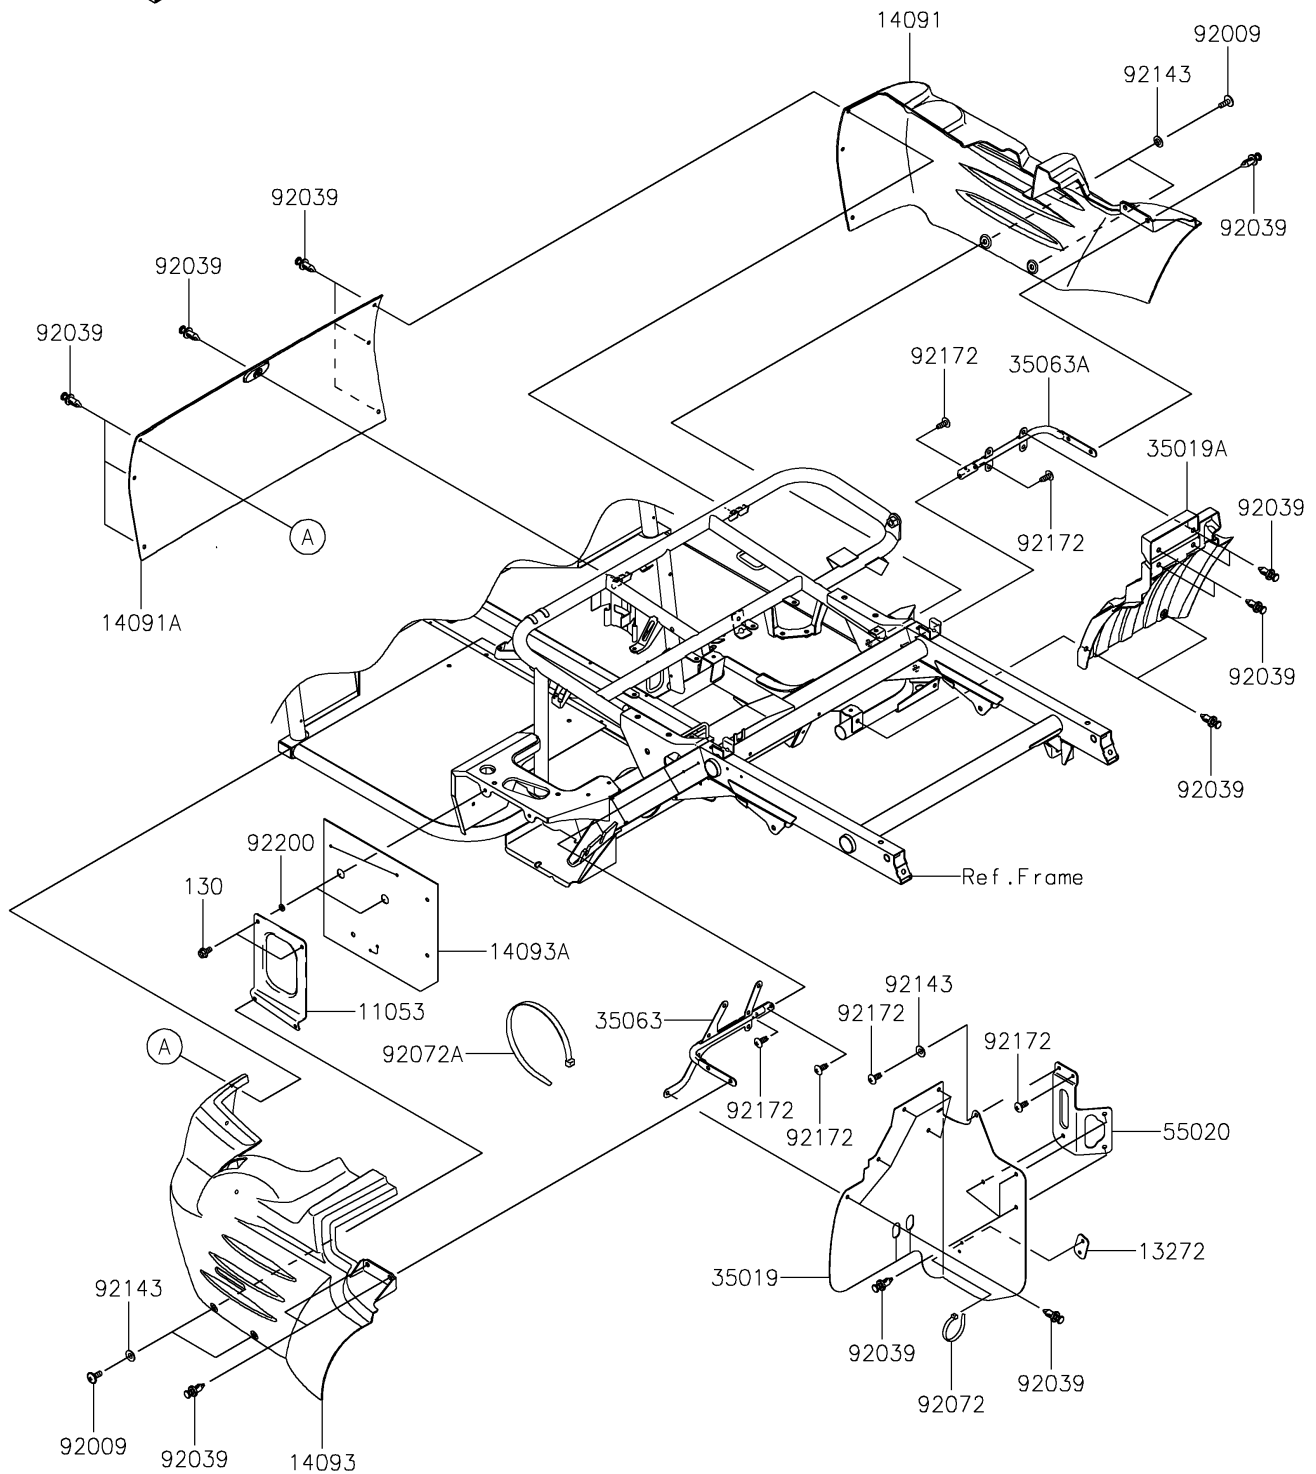

2019 MULE SX™ 4x4 XC FI

PARTS DIAGRAM Frame Fittings(Rear)

F2131

2019 MULE SX™ 4x4 XC FI

PARTS LIST

Frame Fittings(Rear)

ITEM NAME	PART NUMBER	QUANTITY
-----------	-------------	----------
