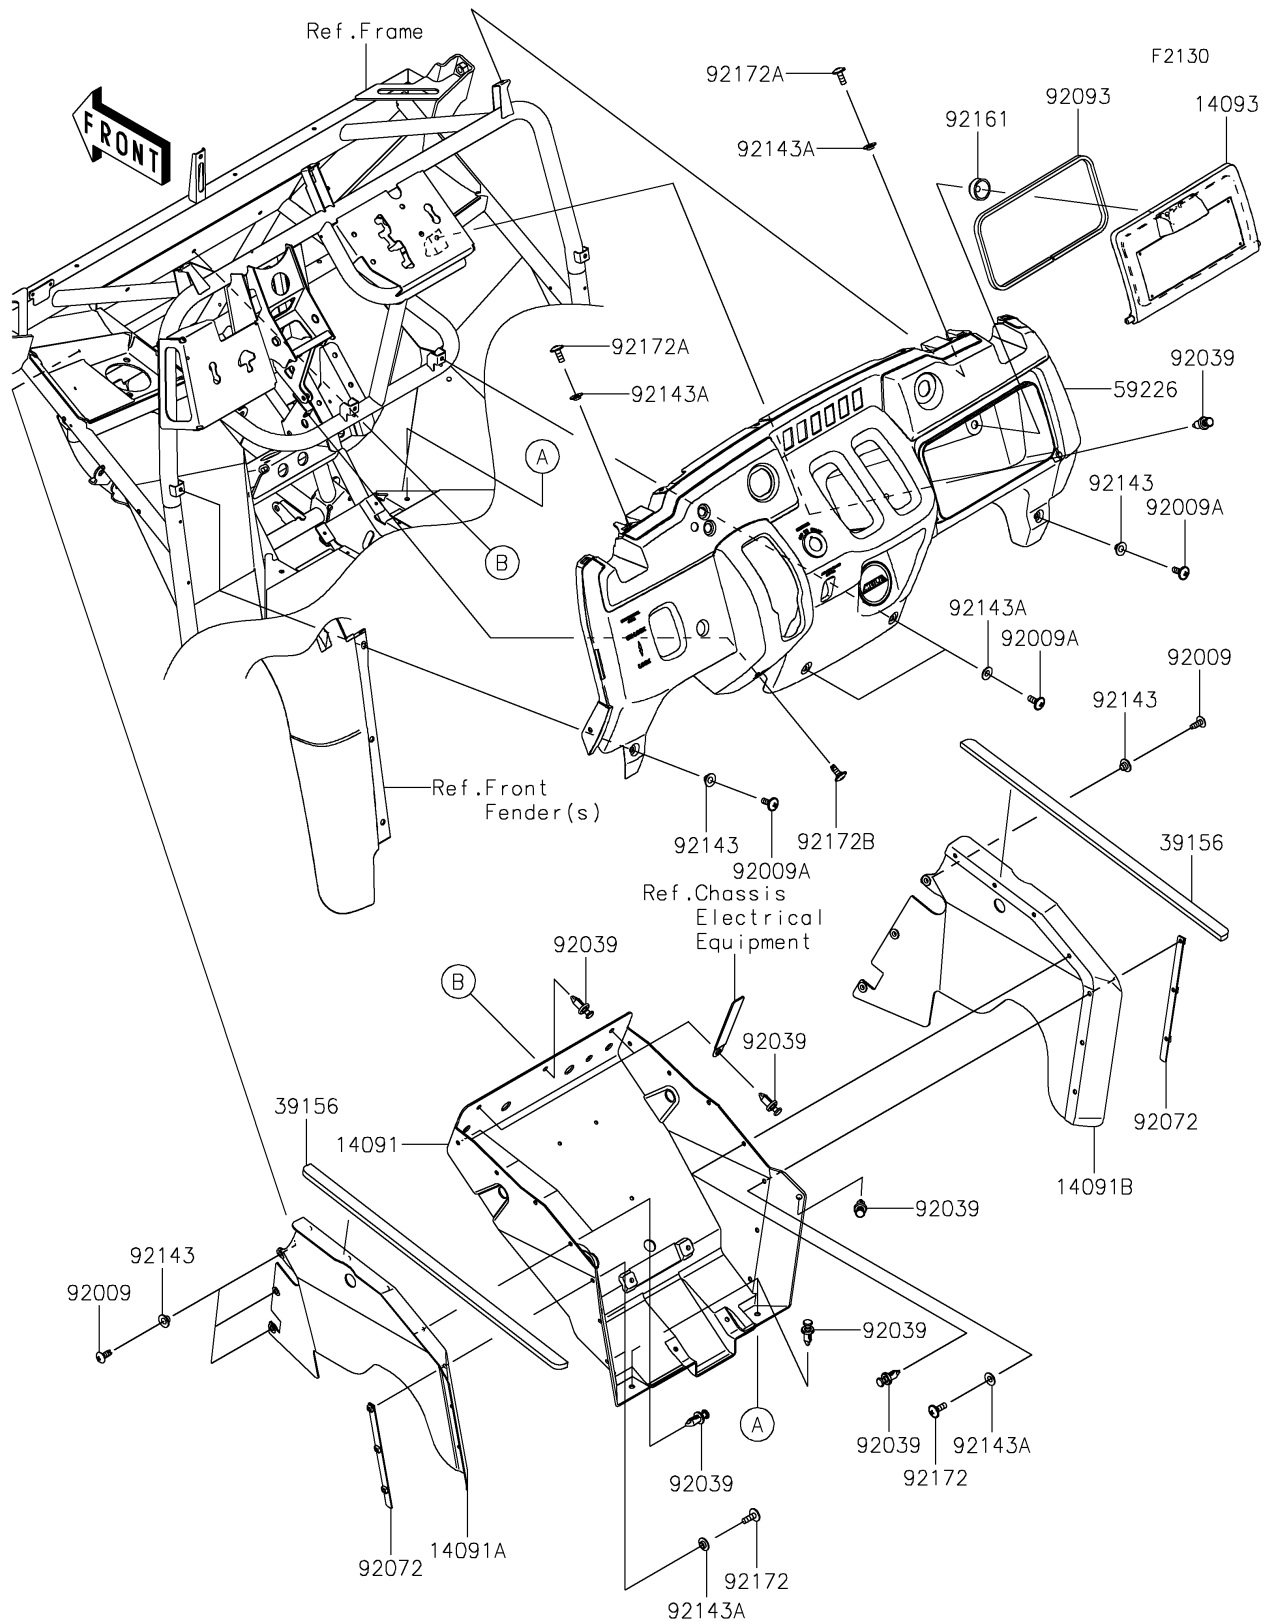

2020 MULE SX™ 4x4 XC FI

PARTS DIAGRAM Frame Fittings(Front)

2020 MULE SX™ 4x4 XC FI

PARTS LIST

Frame Fittings(Front)

ITEM NAME	PART NUMBER	QUANTITY
-----------	-------------	----------
