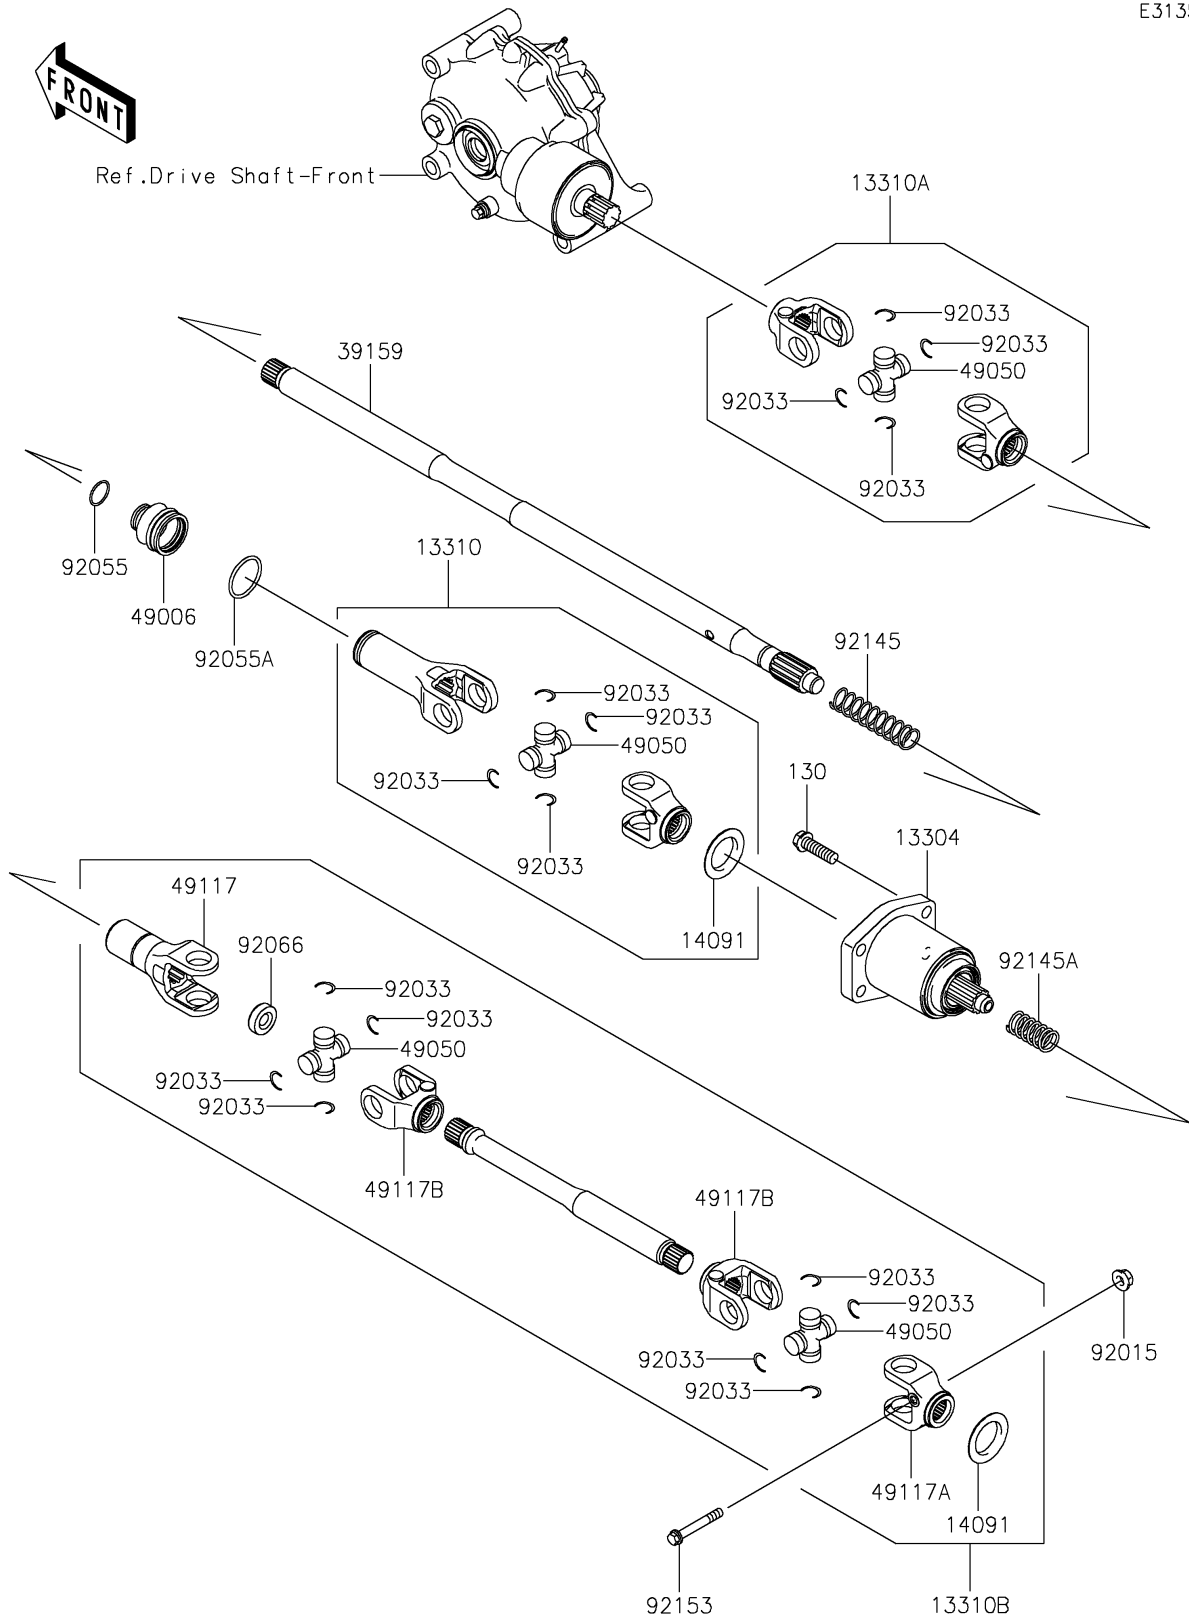

2020 MULE SX™ 4x4 XC FI

PARTS DIAGRAM

Drive Shaft-Propeller

E3135

2020 MULE SX™ 4x4 XC FI

PARTS LIST

Drive Shaft-Propeller

ITEM NAME

PART NUMBER

QUANTITY
