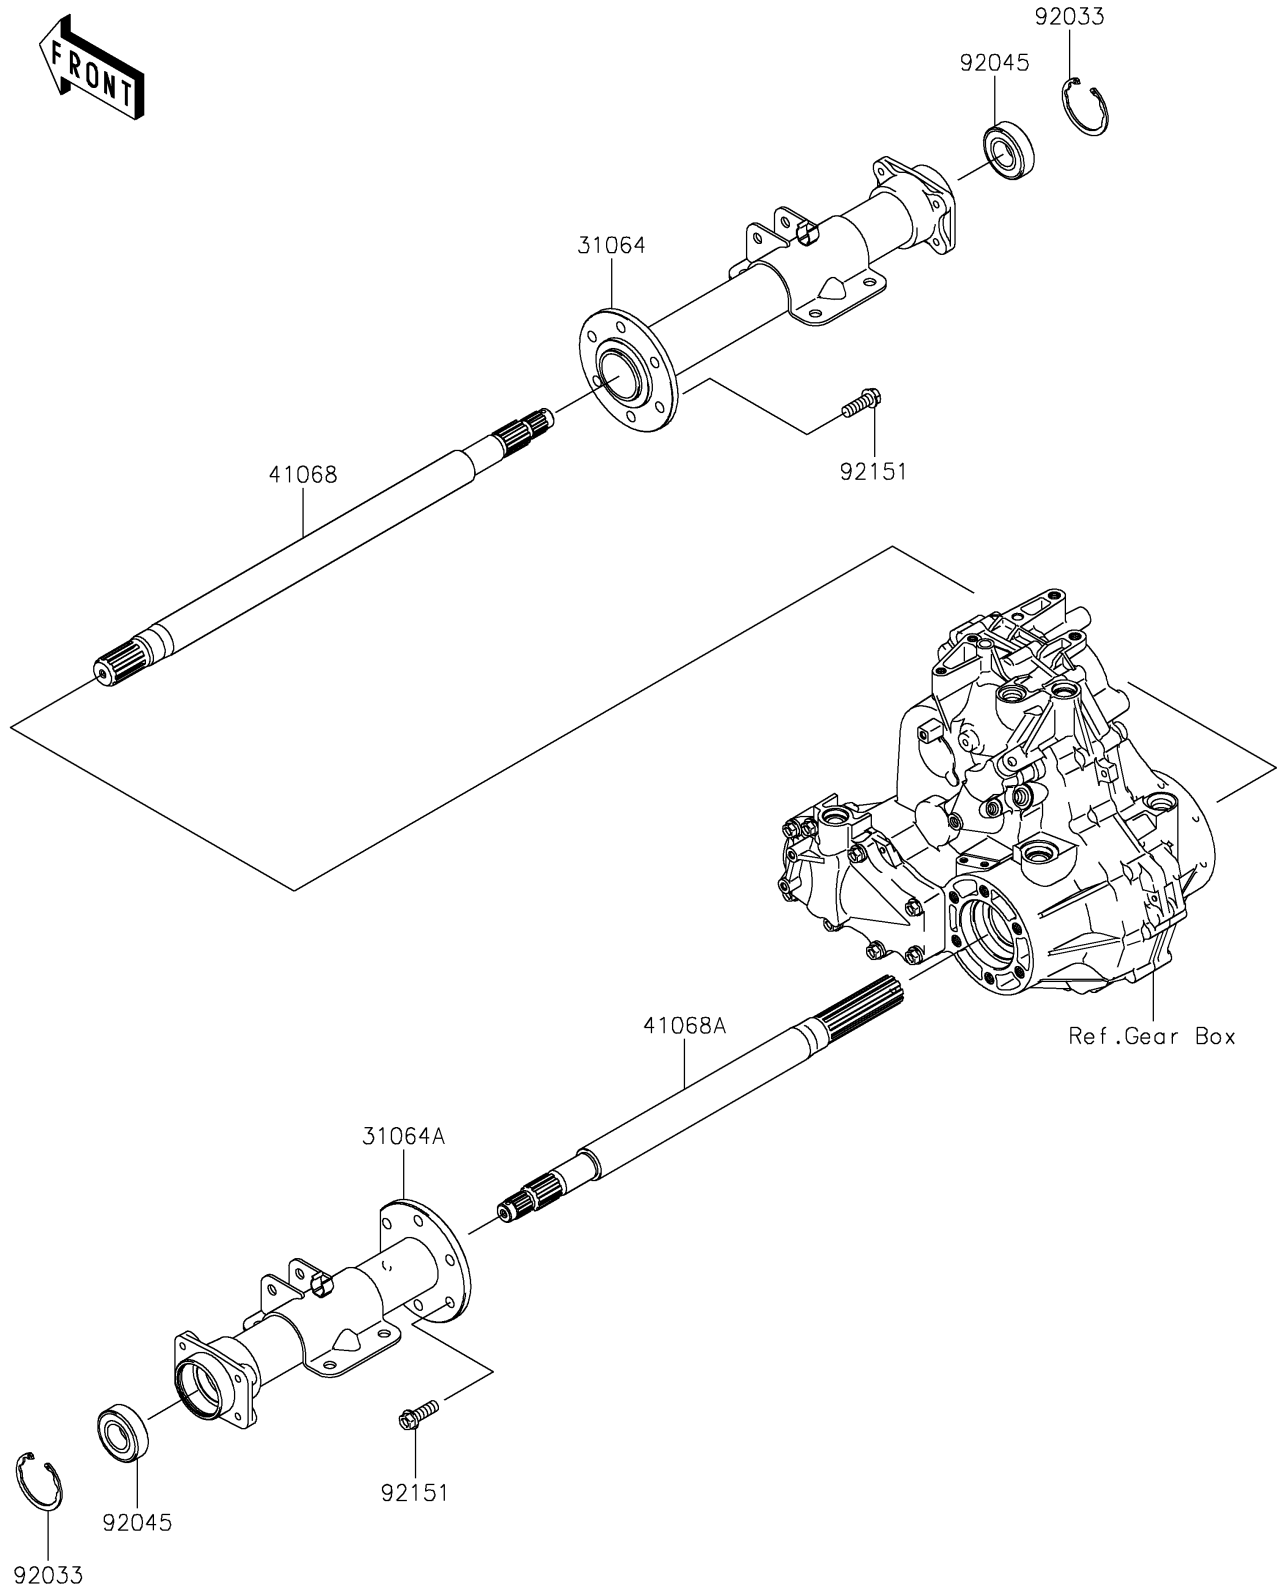

2019 MULE SX™ 4x4 XC FI

PARTS DIAGRAM

Rear Axle

E3133

2019 MULE SX™ 4x4 XC FI

PARTS LIST

Rear Axle

ITEM NAME	PART NUMBER	QUANTITY
-----------	-------------	----------
