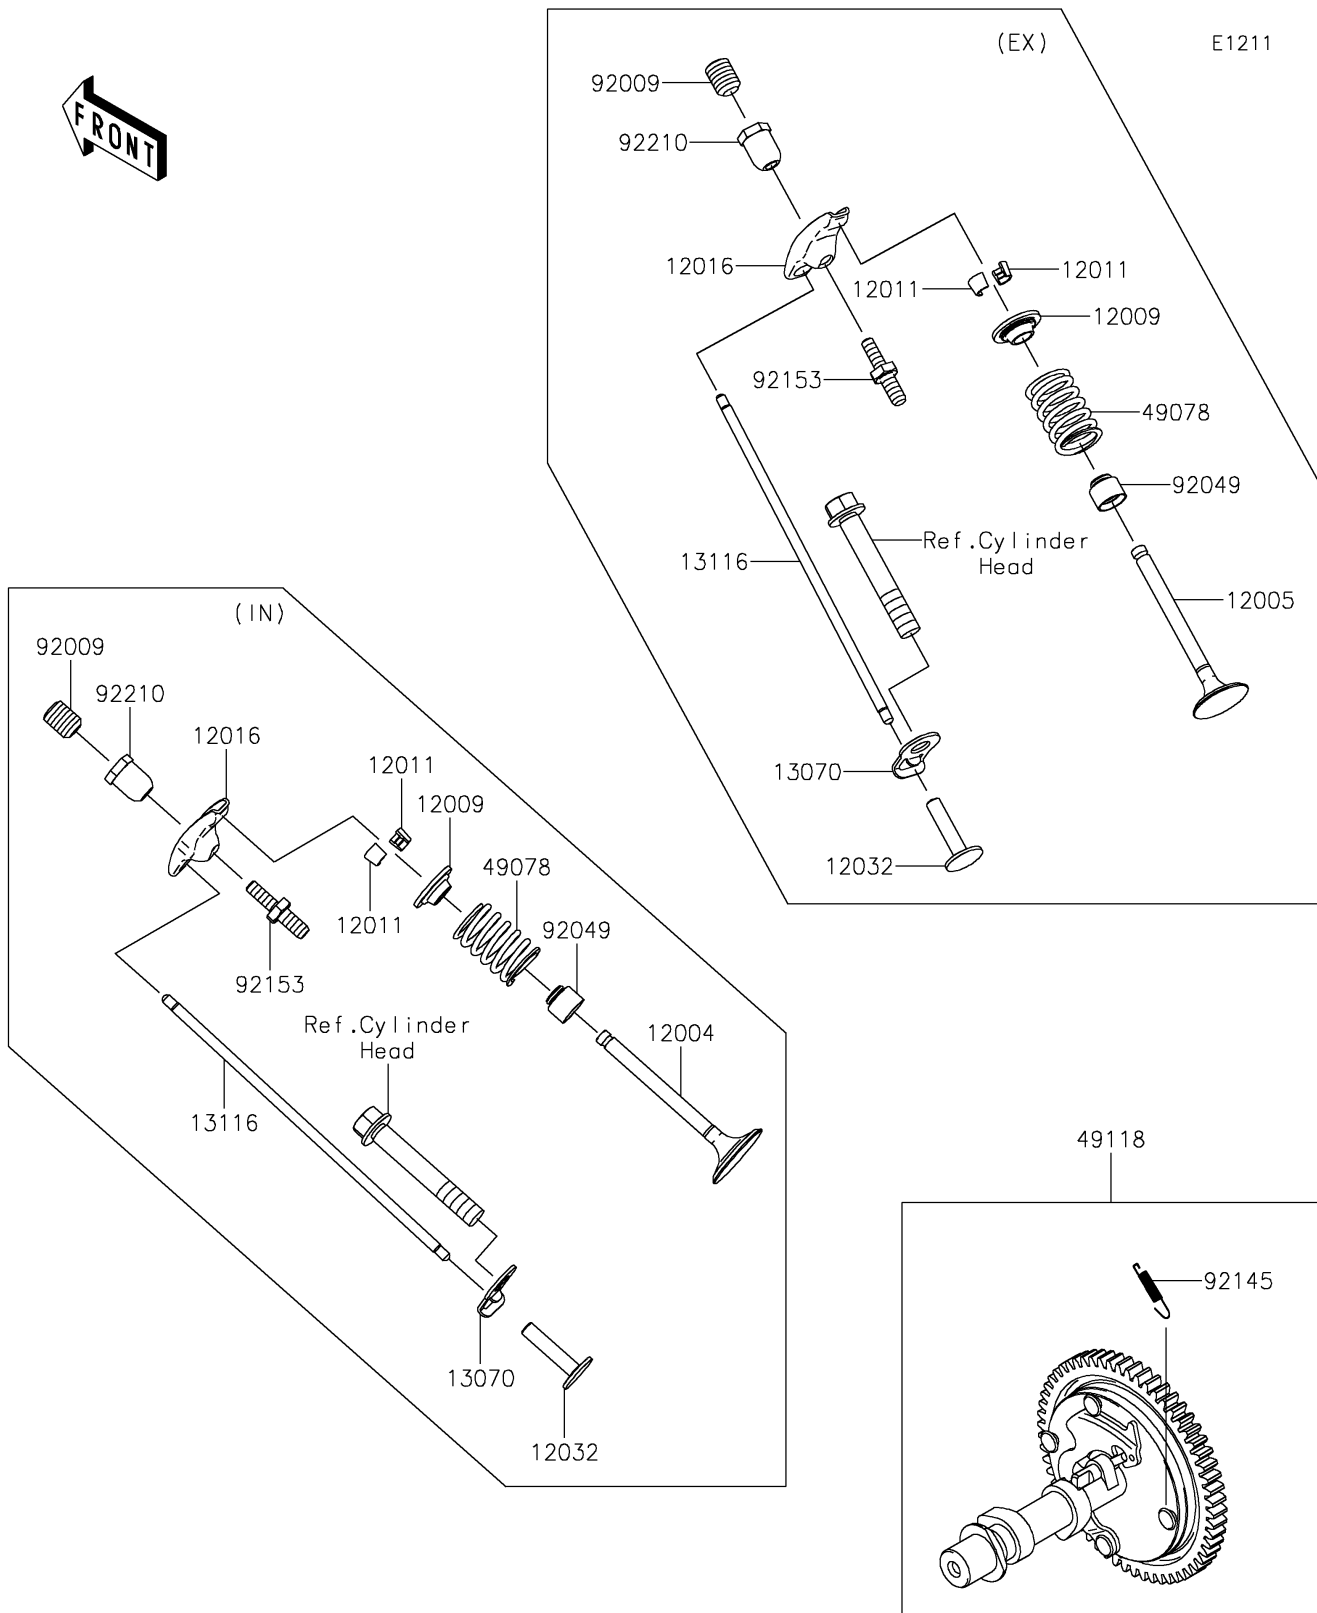

2020 MULE SX™ 4x4 XC FI

PARTS DIAGRAM

Valve(s)/Camshaft(s)

2020 MULE SX™ 4x4 XC FI

PARTS LIST

Valve(s)/Camshaft(s)

ITEM NAME

PART NUMBER

QUANTITY
