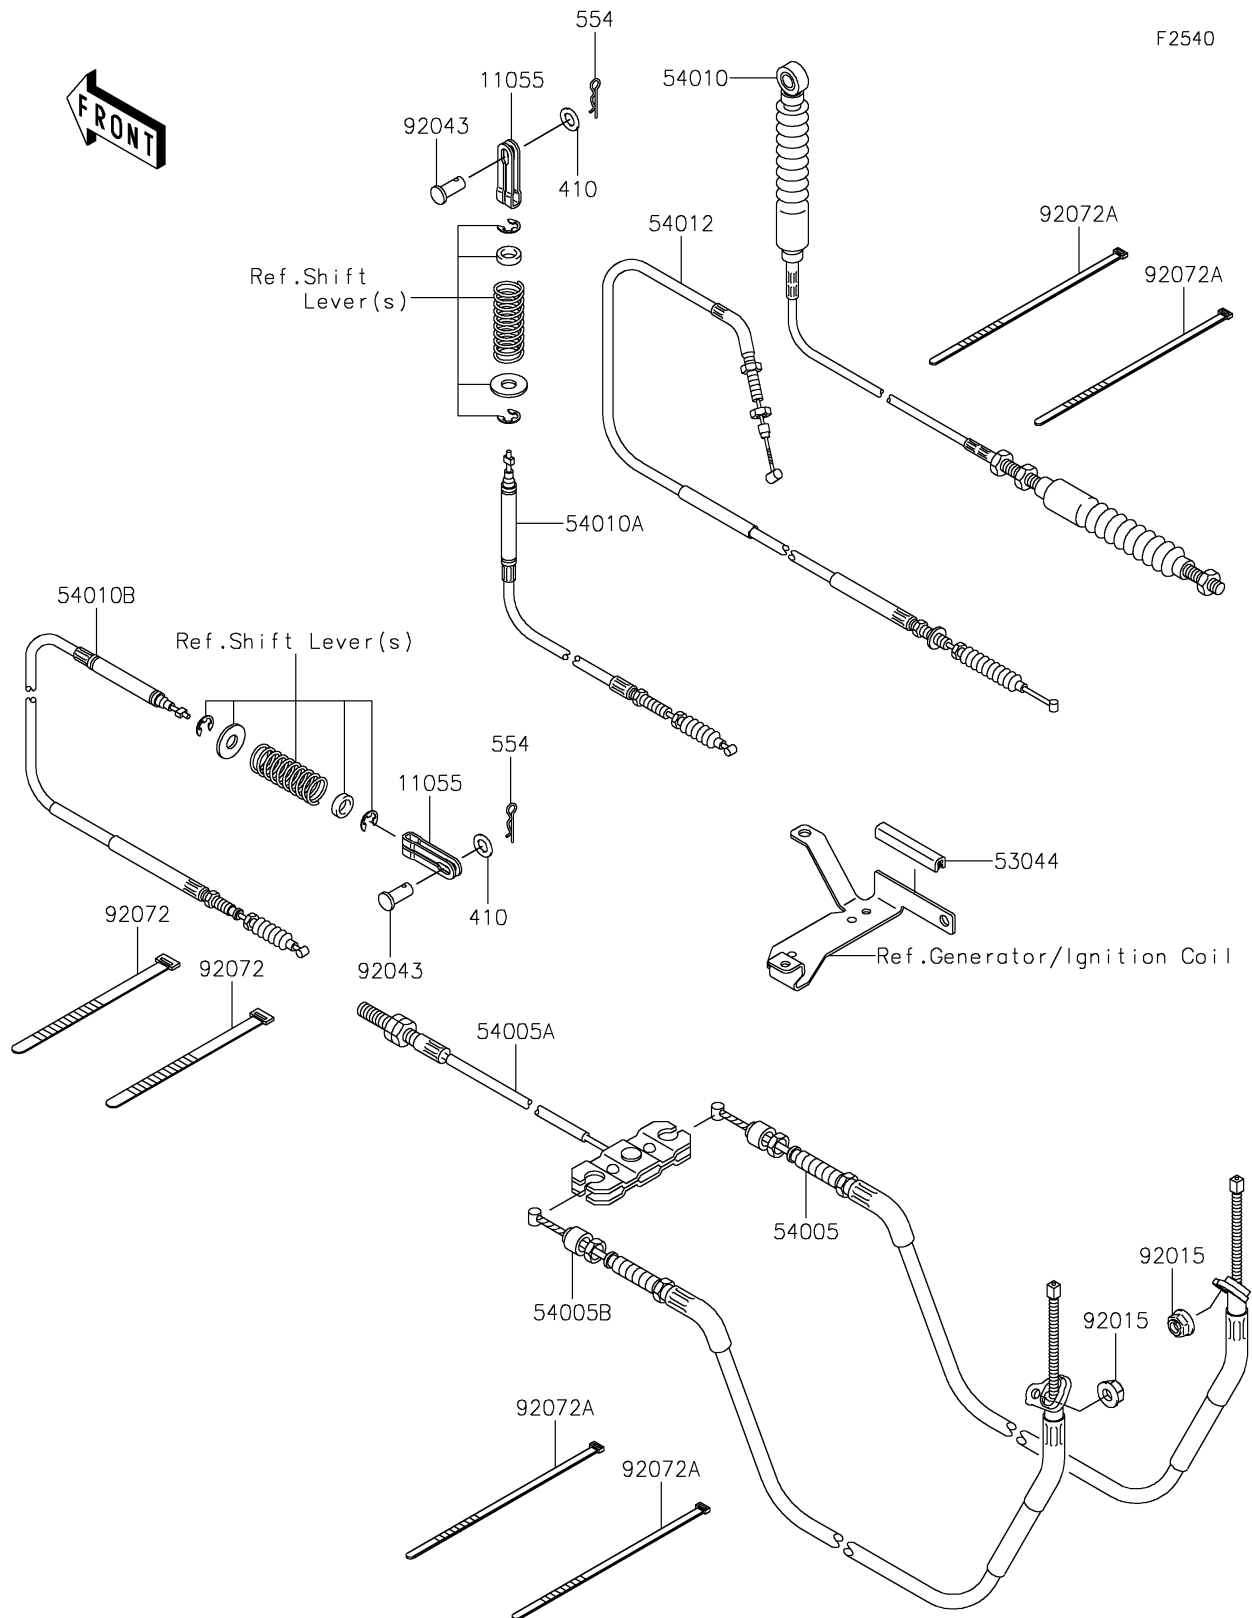

2020 MULE SX™ 4x4 FI

PARTS DIAGRAM

Cables

2020 MULE SX™ 4x4 FI

PARTS LIST

Cables

ITEM NAME

PART NUMBER

QUANTITY
