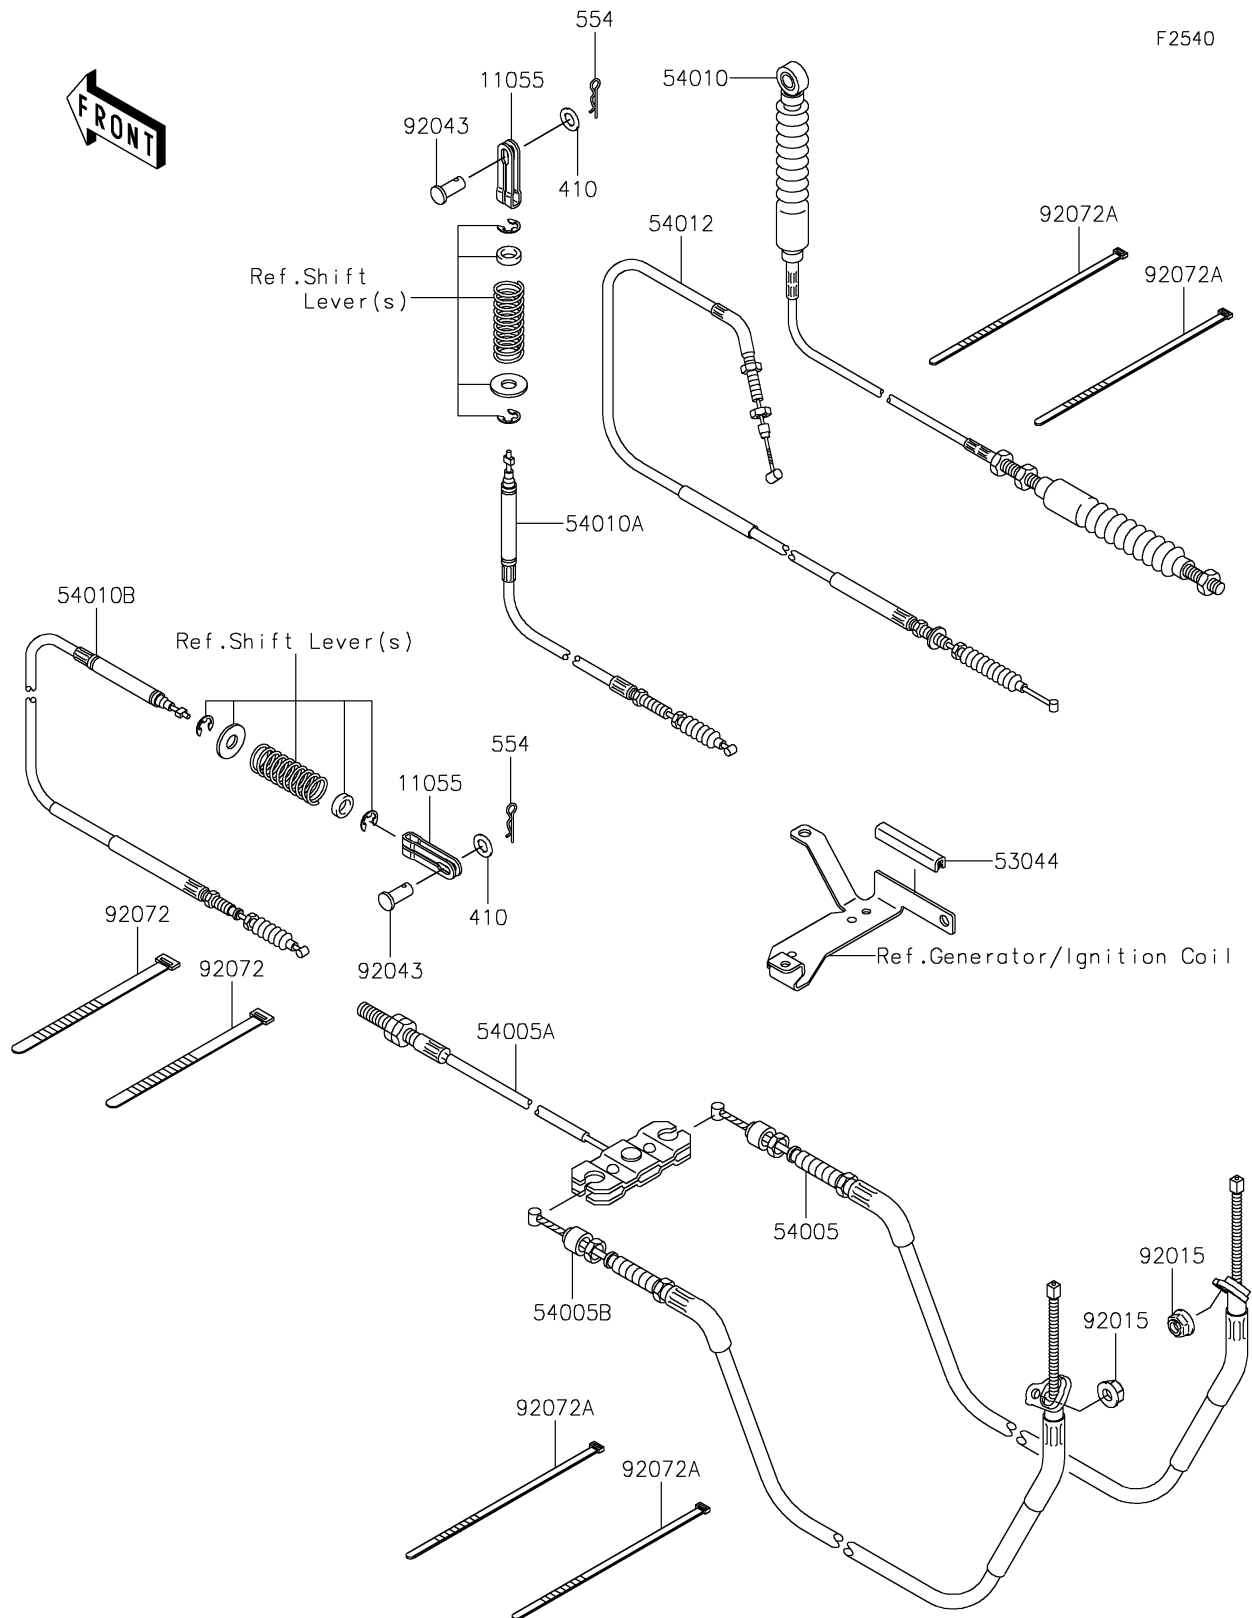

2019 MULE SX™ 4x4 FI

PARTS DIAGRAM

Cables

2019 MULE SX™ 4x4 FI

PARTS LIST

Cables

ITEM NAME

PART NUMBER

QUANTITY
