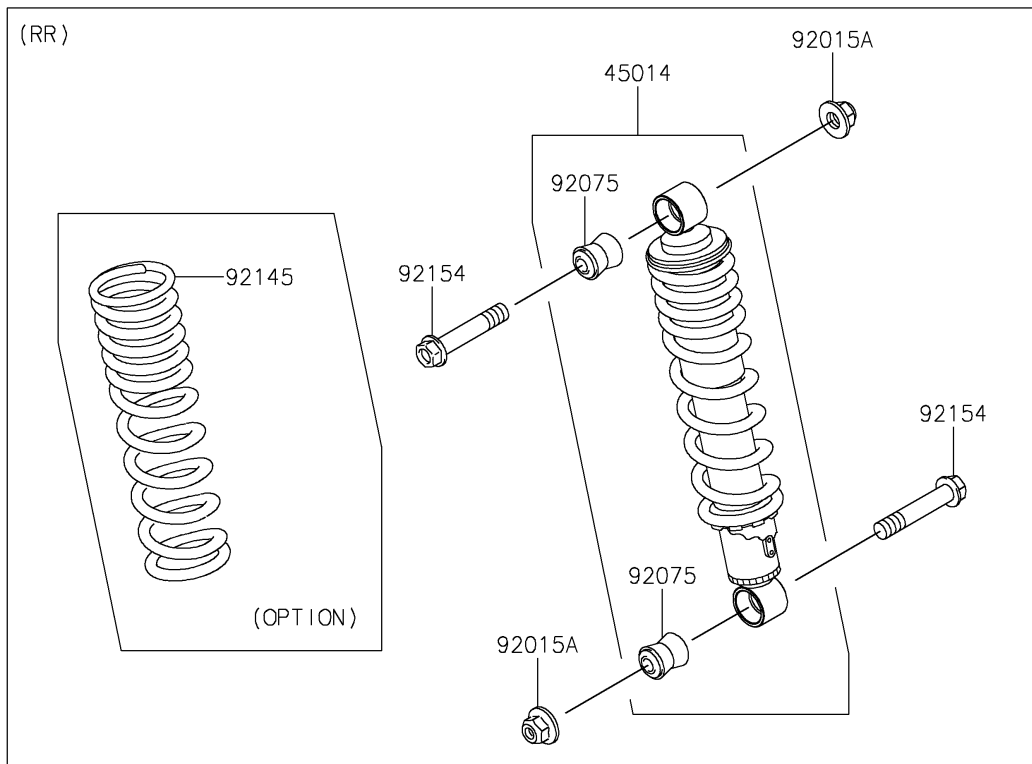

2019 MULE SX™ 4x4 FI

PARTS DIAGRAM

Shock Absorber(s)

F2280

2019 MULE SX™ 4x4 FI

PARTS LIST

Shock Absorber(s)

ITEM NAME	PART NUMBER	QUANTITY
-----------	-------------	----------
