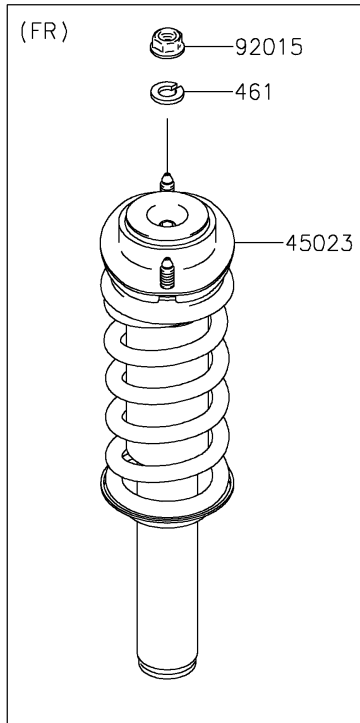

2019 MULE SX™ 4x4 FI

PARTS DIAGRAM

Shock Absorber(s)

F2280

2019 MULE SX™ 4x4 FI

PARTS LIST

Shock Absorber(s)

ITEM NAME	PART NUMBER	QUANTITY
-----------	-------------	----------
