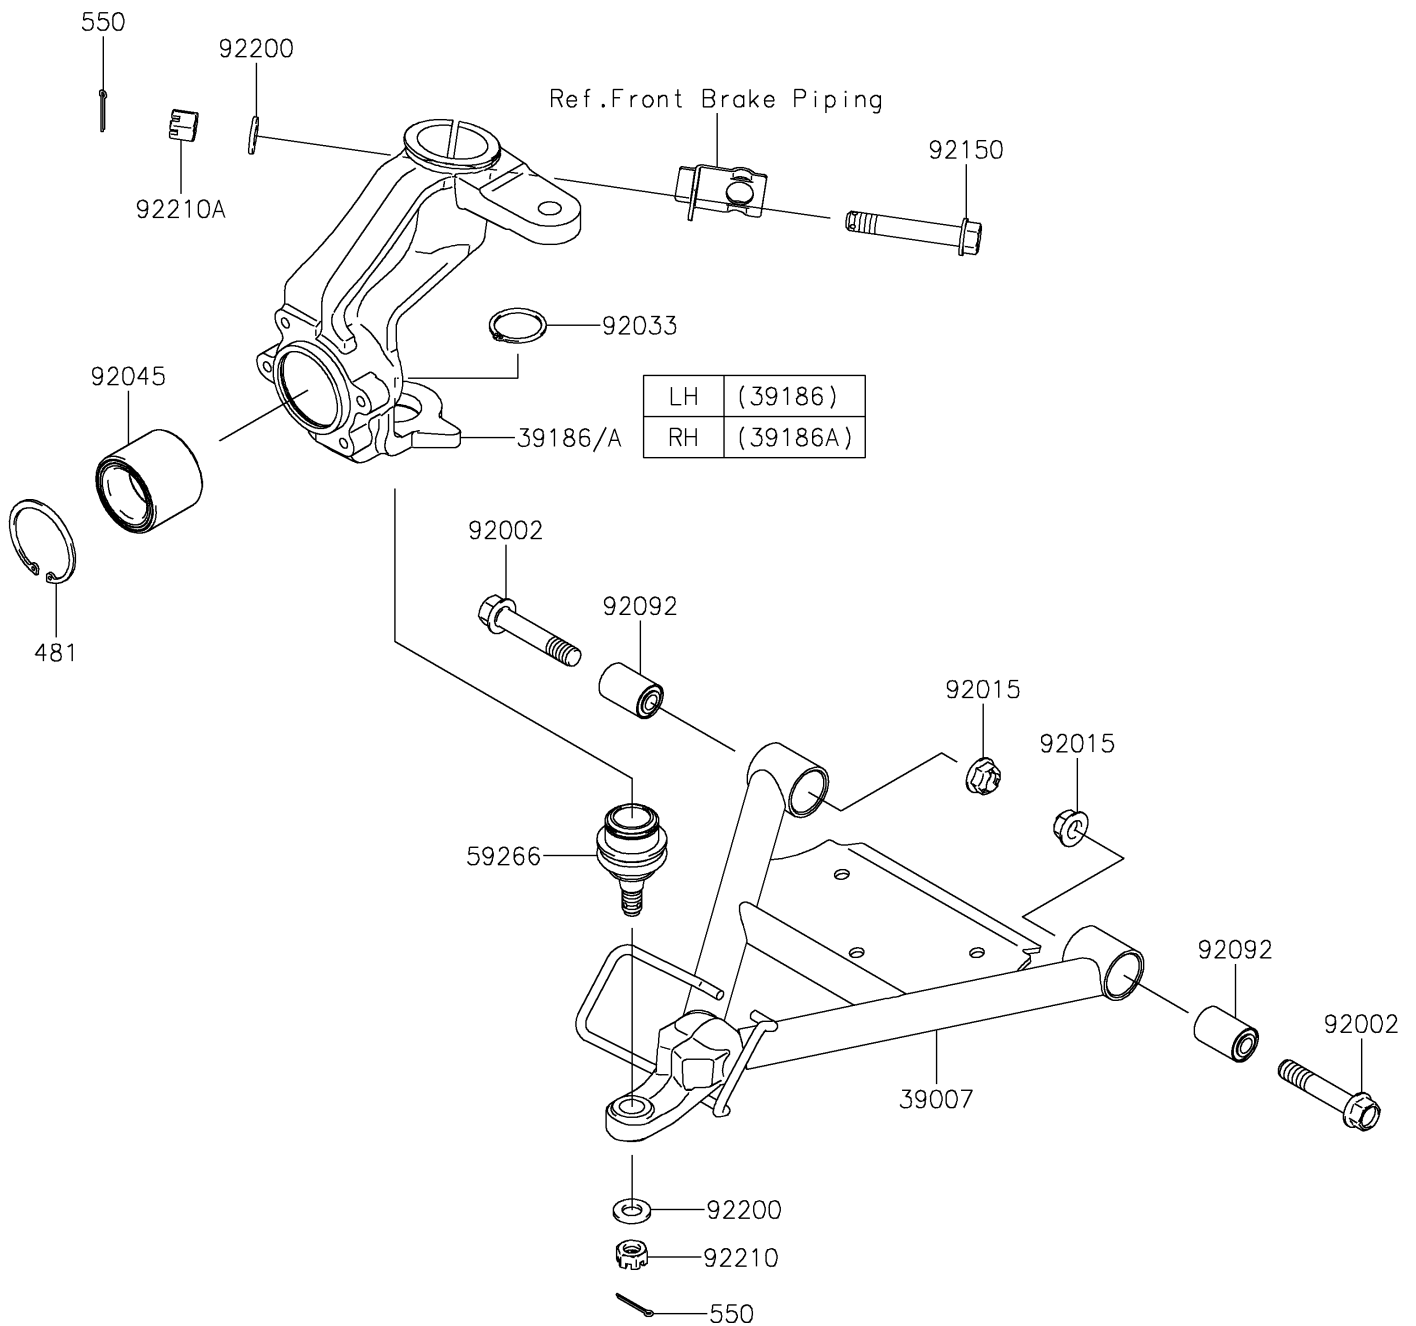

2020 MULE SX™ 4x4 FI

PARTS DIAGRAM

Suspension

F2150

2020 MULE SX™ 4x4 FI

PARTS LIST

Suspension

ITEM NAME

PART NUMBER

QUANTITY
