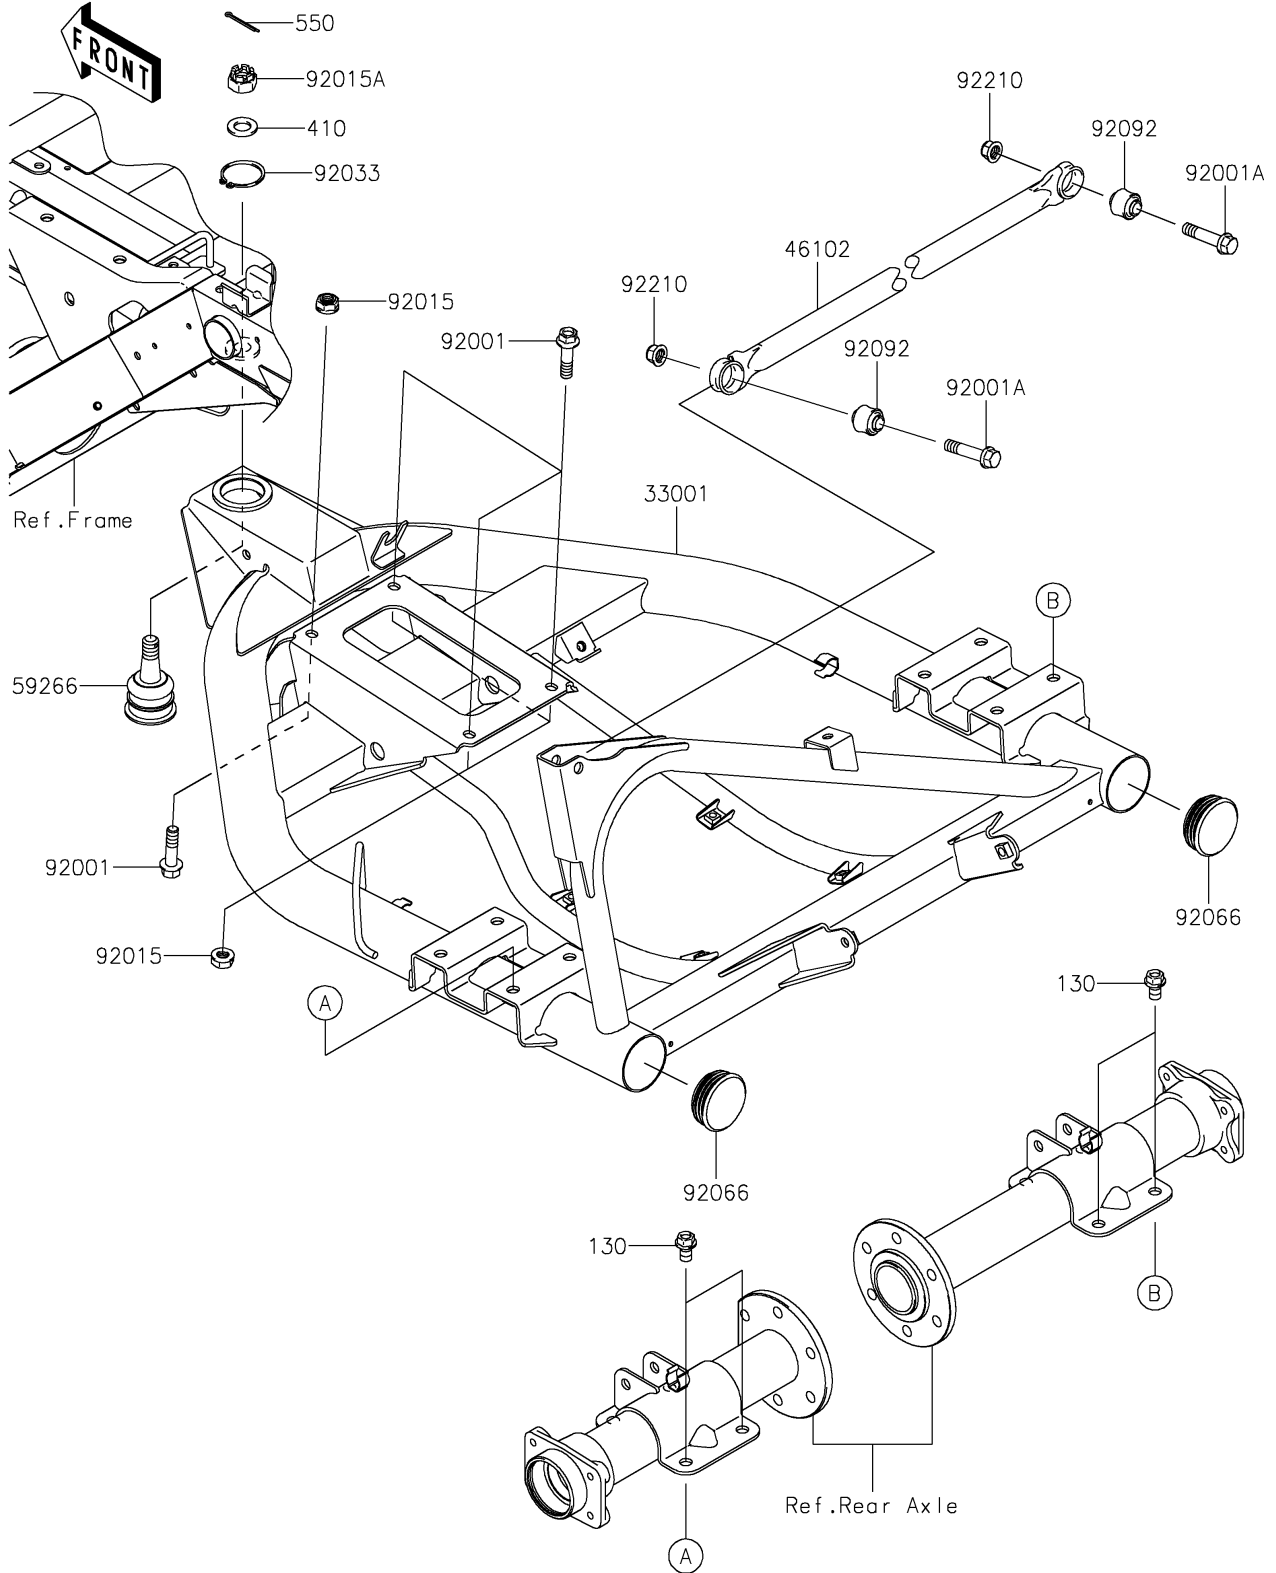

2019 MULE SX™ 4x4 FI

PARTS DIAGRAM

Swingarm

F2141

2019 MULE SX™ 4x4 FI

PARTS LIST

Swingarm

ITEM NAME

PART NUMBER

QUANTITY
