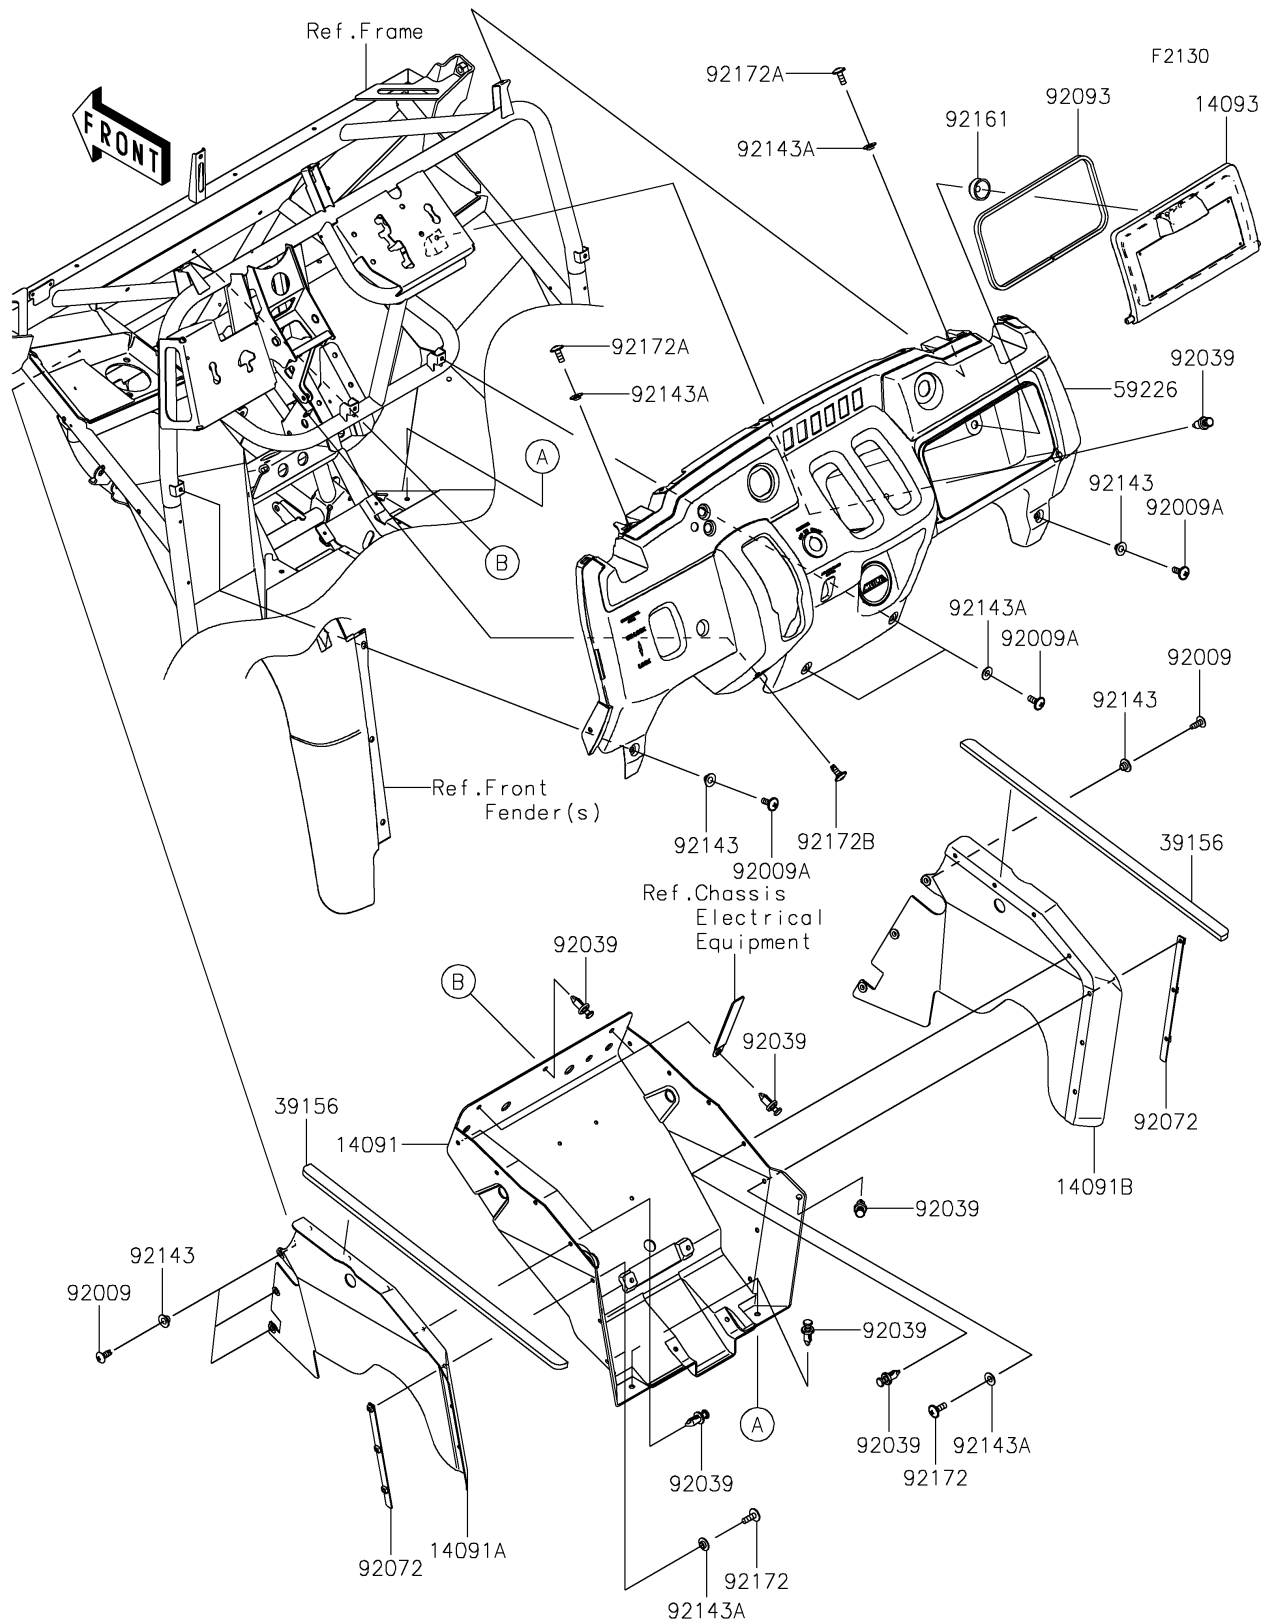

2019 MULE SX™ 4x4 FI

PARTS DIAGRAM

Frame Fittings(Front)

2019 MULE SX™ 4x4 FI

PARTS LIST

Frame Fittings(Front)

| ITEM NAME | PART NUMBER | QUANTITY |
|-----------|-------------|----------|
|-----------|-------------|----------|
