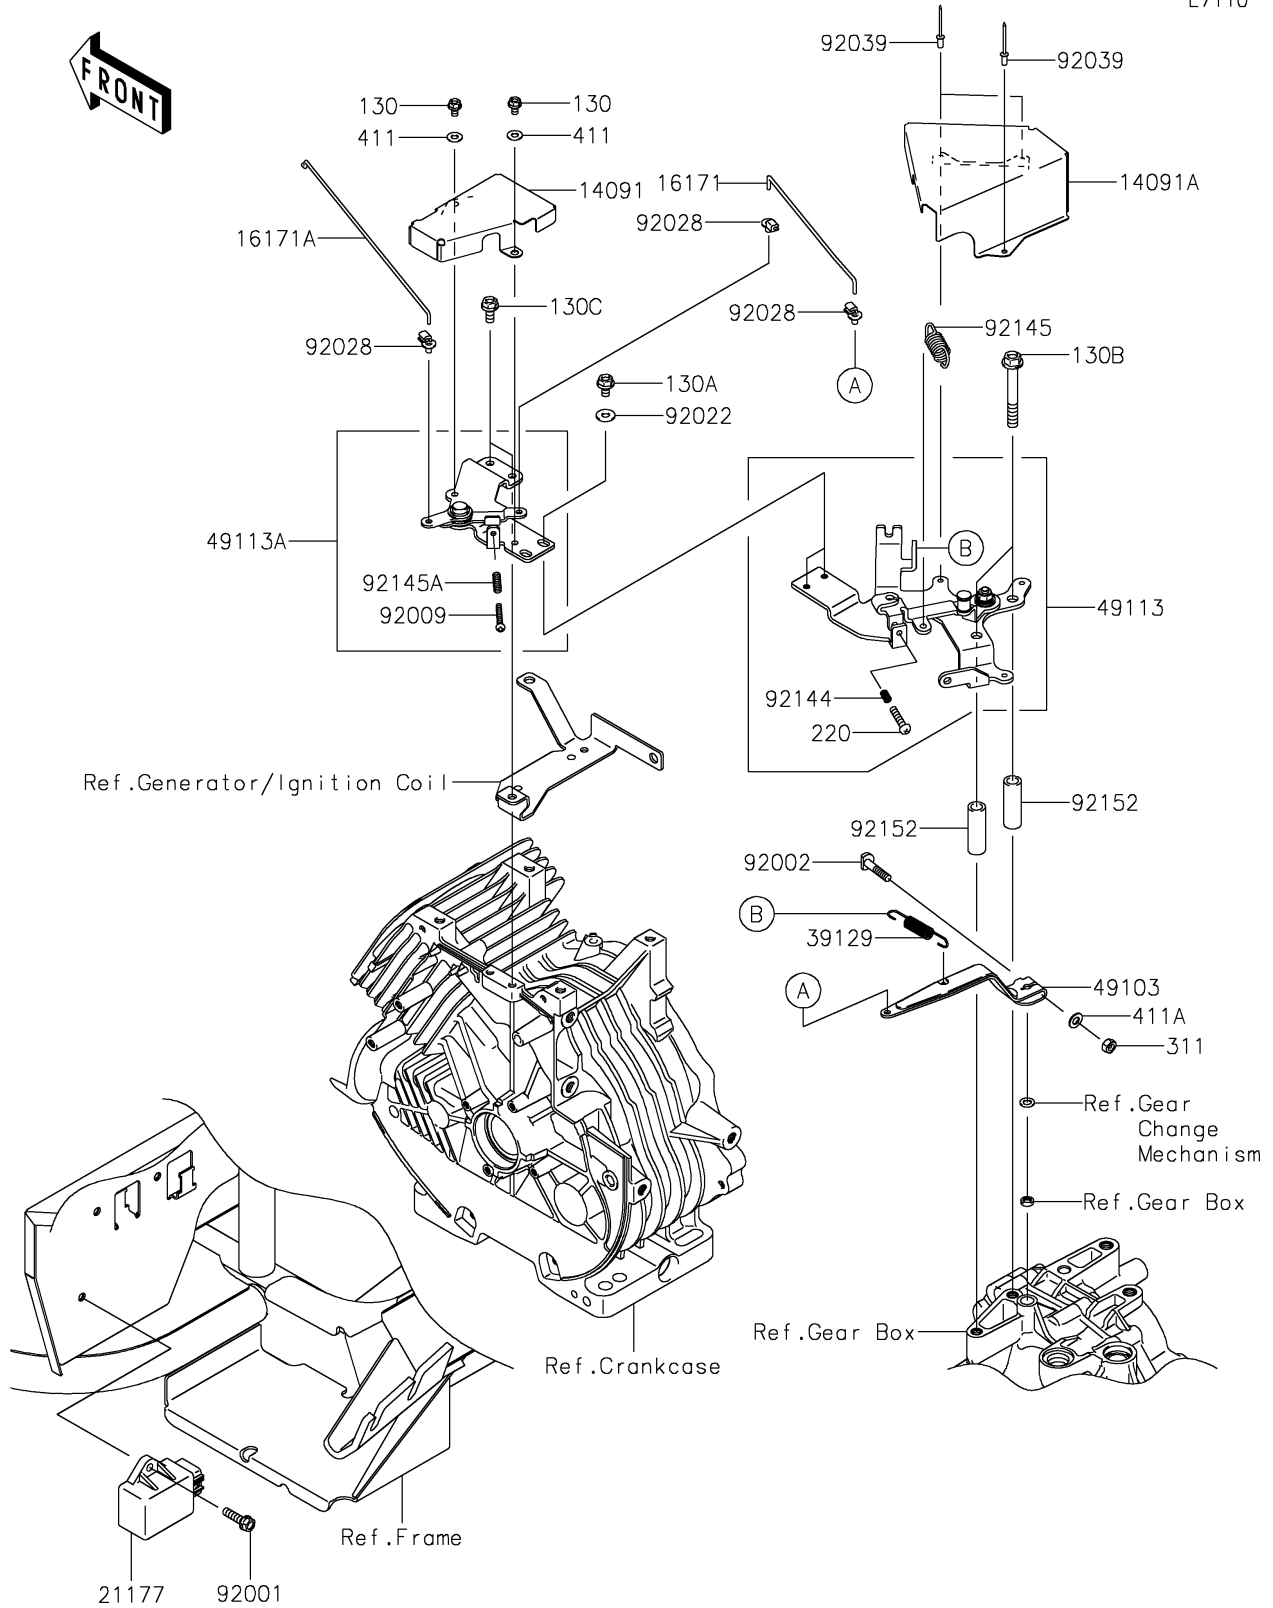

2020 MULE SX™ 4x4 FI

PARTS DIAGRAM

Control

E7110

2020 MULE SX™ 4x4 FI

PARTS LIST

Control

ITEM NAME

PART NUMBER

QUANTITY
