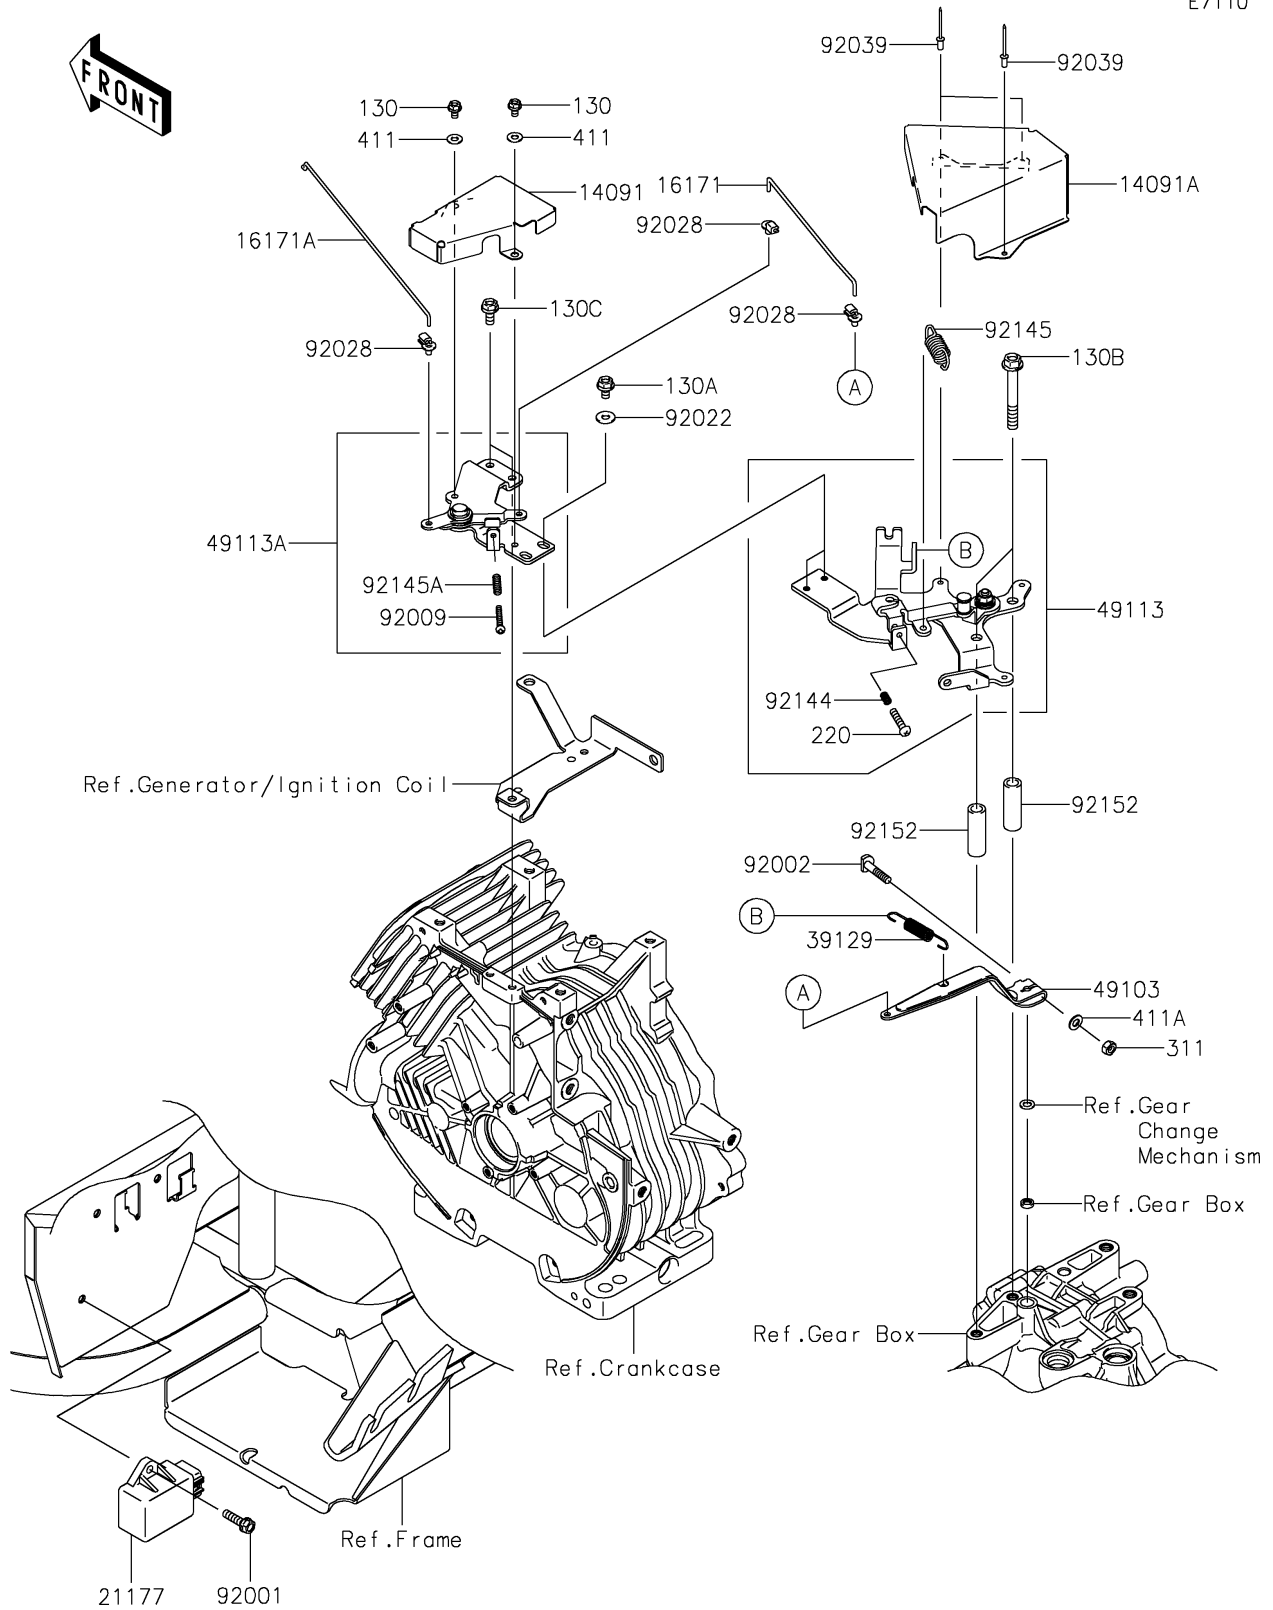

2019 MULE SX™ 4x4 FI

PARTS DIAGRAM

Control

E7110

2019 MULE SX™ 4x4 FI

PARTS LIST

Control

ITEM NAME

PART NUMBER

QUANTITY
