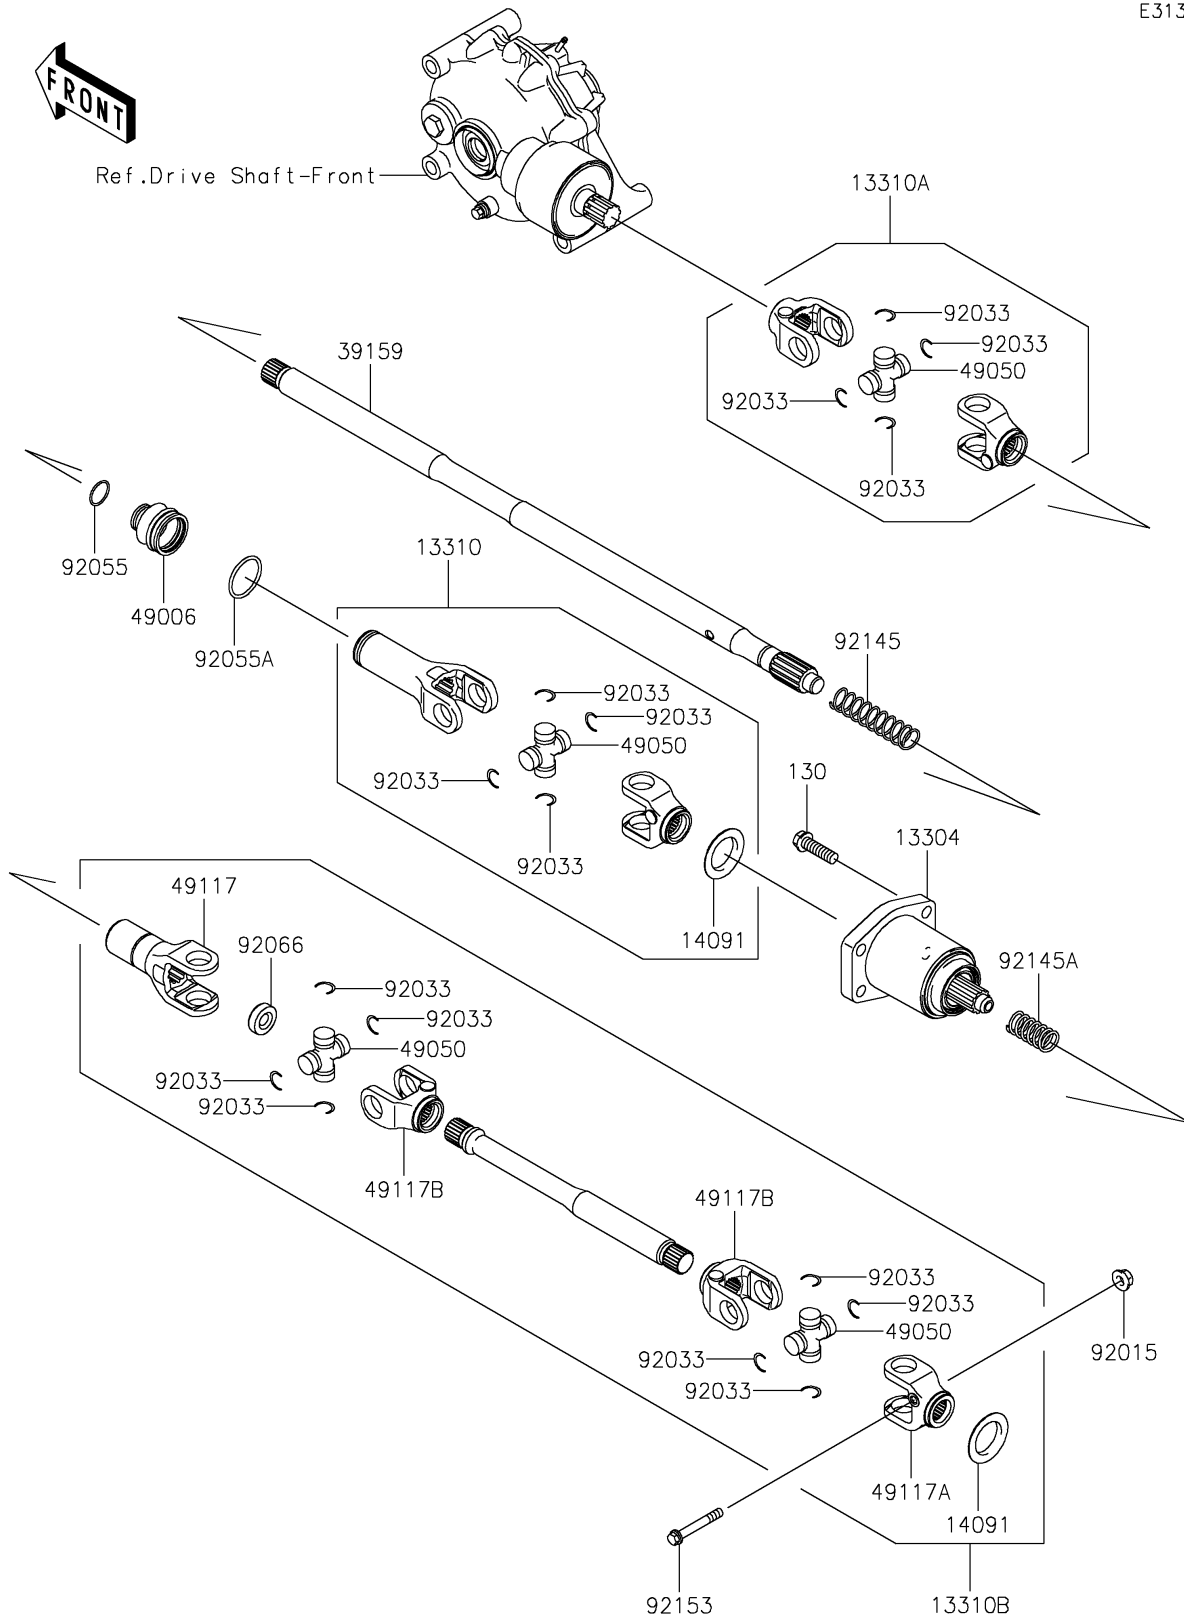

2020 MULE SX™ 4x4 FI

PARTS DIAGRAM

Drive Shaft-Propeller

E3135

2020 MULE SX™ 4x4 FI

PARTS LIST

Drive Shaft-Propeller

ITEM NAME	PART NUMBER	QUANTITY
-----------	-------------	----------
