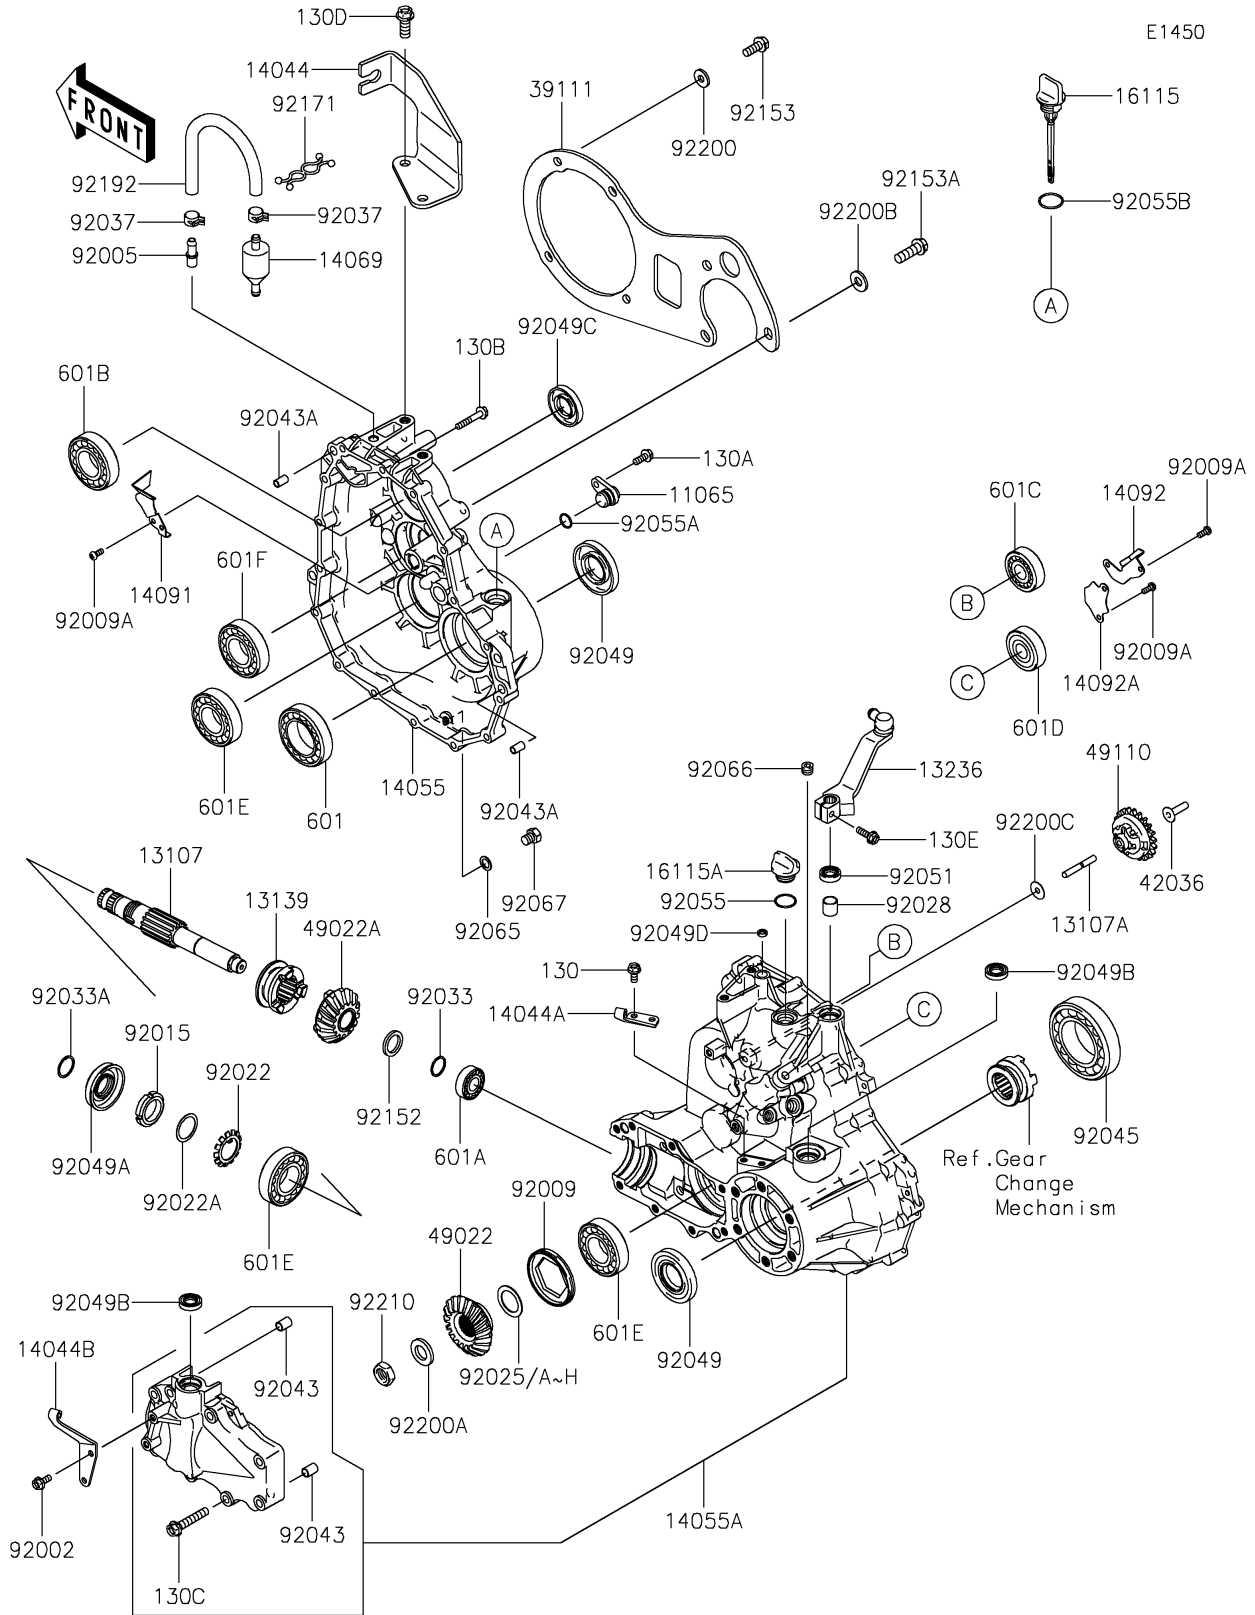

2020 MULE SX™ 4x4 FI

PARTS DIAGRAM

Gear Box

2020 MULE SX™ 4x4 FI

PARTS LIST

Gear Box

ITEM NAME

PART NUMBER

QUANTITY
